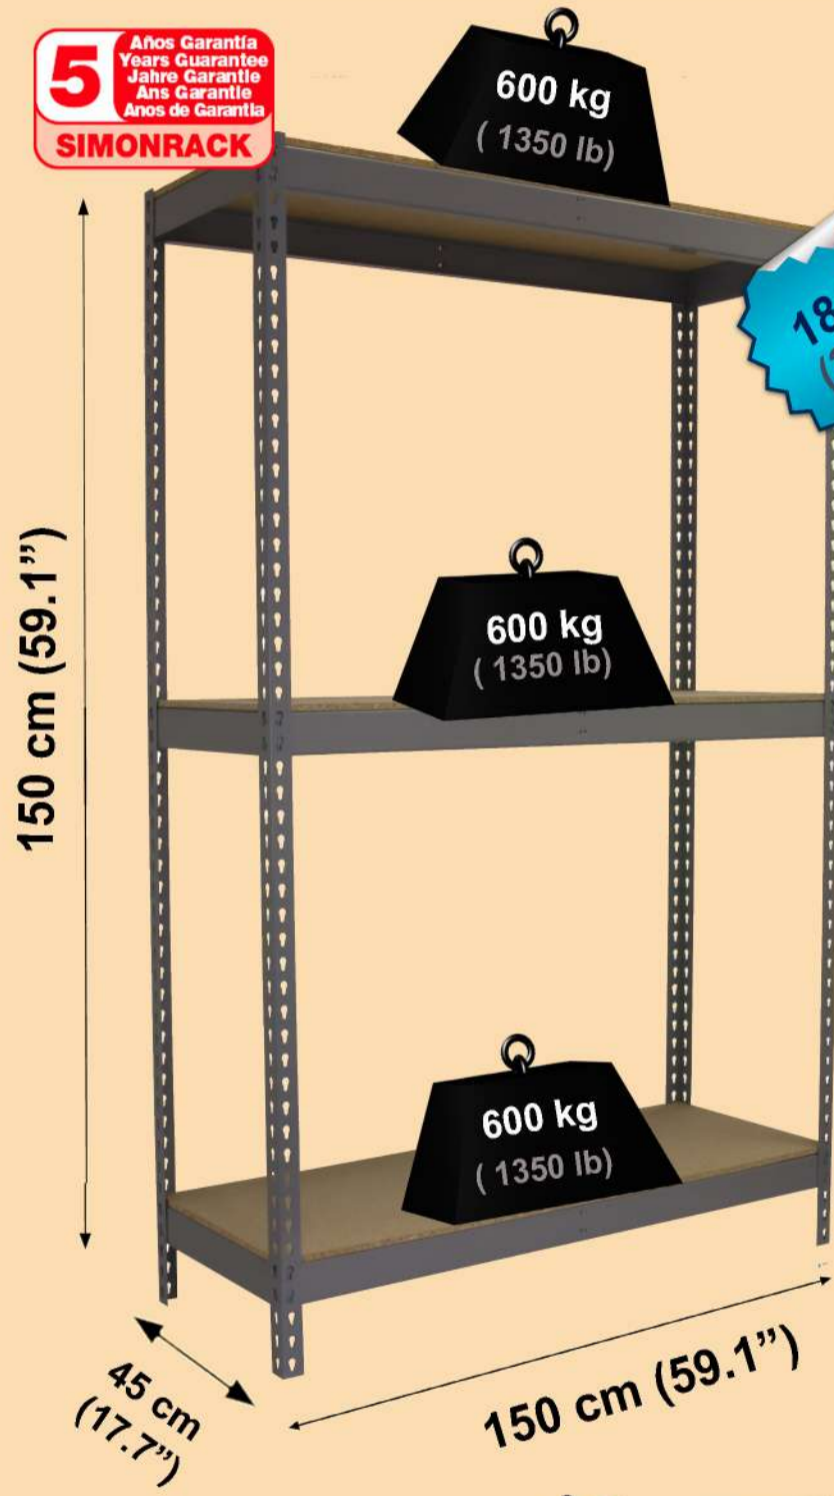

SIMONFORTE ST 1504-3

Plywood

150 x 150 x 45 cm
59.1" X 59.1" X 17.7"

5 Años Garantía
Years Guarantee
Jahre Garantie
Ans Garantie
Anos de Garantia
SIMONRACK

**PACK
1/2**

**1800 kg
(3968 lb)
Total**

*MEDIDAS EN USO USED MEASUREMENTS
MASSNAHMEN IM EINSATZ MESURES EN EMPLOI MEDIDAS EM USO:
1485 x 1510 x 610 mm (58.4" x 46.64" 18.1")

A 3Uds 45 x 75.9 cm **B** 3Uds 45 x 74.4 cm

9 min.

EPOXY POLIESTER
GRIS/MADERA
8 435104 976623