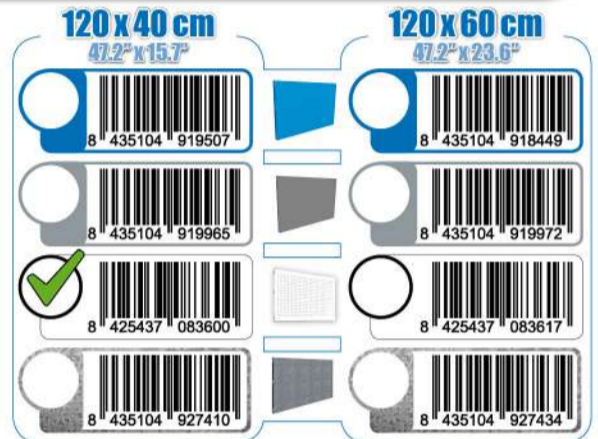

SIMONWORK

PANELCLICK 1200

1 Panel perforado • Perforated shelf • Lochblech • Panneau perforé • Painel perfurado

2 KIT PANELCLICK + 8 HOOKS

3 KIT PANELCLICK + 14 HOOKS + 3 ACCESOR.

4 KIT PANELCLICK + 22 HOOKS + 3 ACCESOR.

5 KIT PANELCLICK + 22 HOOKS + 8 ACCESOR.