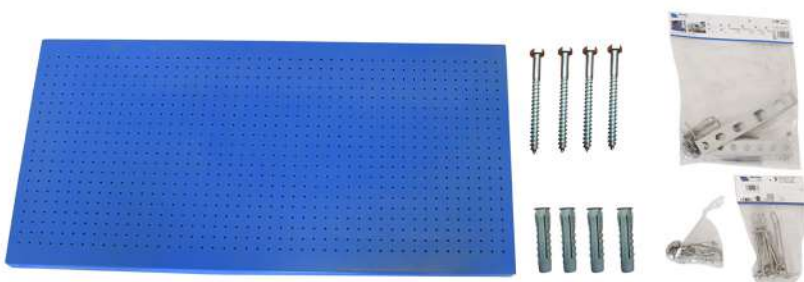

KIT PANELCLICK AZUL + 22 HOOK + 8 ACCE

FICHA TÉCNICA

Código EAN: 8425437082306

Código Cliente:

Dimensiones: 1500x600x35 mm

Carga por estante: 5 kg

Carga por módulo: 5 kg

Color: AZUL

Nº Estantes:

Sistema de montaje: CON TORNILLOS

Tiempo de montaje: 15 minutos

Bandeja:

ARGUMENTOS DE VENTA

Panel perforado para almacenar herramientas

Incluye lo necesario para su anclaje

Fácilmente insertable en las estanterías

CARACTERÍSTICAS TÉCNICAS

Necesita anclarse a la pared

Incluye tornillos y tacos

Pintura Epoxi Poliéster

Incluye 22 ganchos + 8 accesorios

FOTOS DETALLE

Descubre nuestra gama de accesorios en:

www.simonrack.com