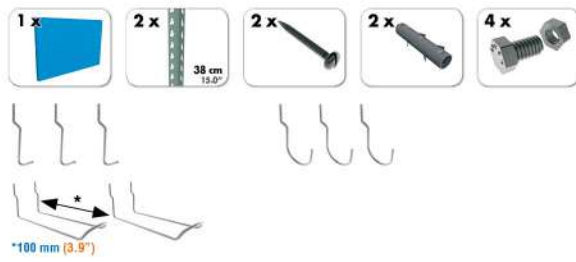

2 KIT PANELCLICK + 8 HOOKS