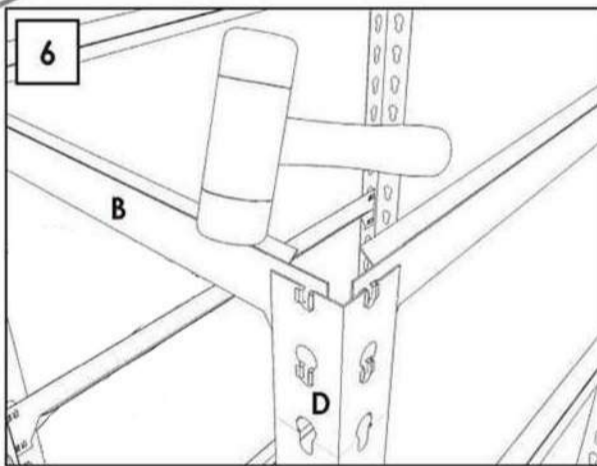

ESTANTERIAS SIMON S.L. B.50.556.463
PG. ALFAMEN C/ POLIGONO C, Nº3
ALFAMEN (ZARAGOZA)

Simon Rack
SINCE 1964 - MANUFACTURER

www.simonrack.com

INSTRUCTIONS

SIMONCLASSIC
150 kg / 330 lb

SIMONCLICK
400 kg / 900 lb