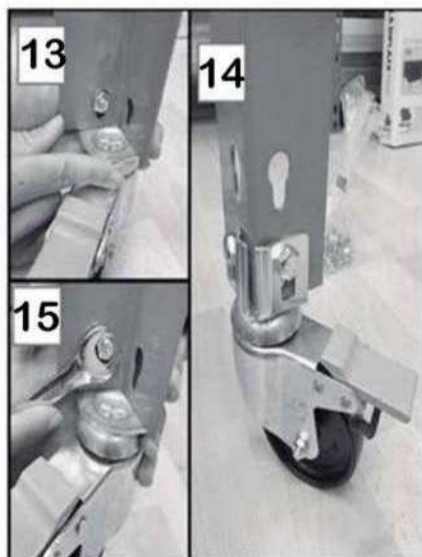

ESTANTERIAS SIMON S.L. B.50.556.463
PG. ALFAMEN C/ POLIGONO C, Nº3
ALFAMEN (ZARAGOZA)

Simon Rack
SINCE 1964 - MANUFACTURER

www.simonrack.com

INSTRUCTIONS

SIMONCLASSIC
150 kg / 330 lb

SIMONCLICK
400 kg / 900 lb