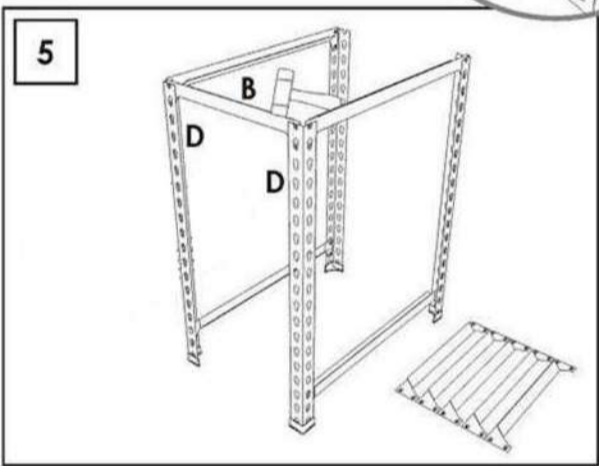

ESTANTERIAS SIMON S.L. B.50.556.463
PG. ALFAMEN C/ POLIGONO C, Nº3
ALFAMEN (ZARAGOZA)

Simon Rack
SINCE 1964 - MANUFACTURER

www.simonrack.com

INSTRUCTIONS

SIMONCLASSIC
150 kg / 330 lb

SIMONCLICK
400 kg / 900 lb