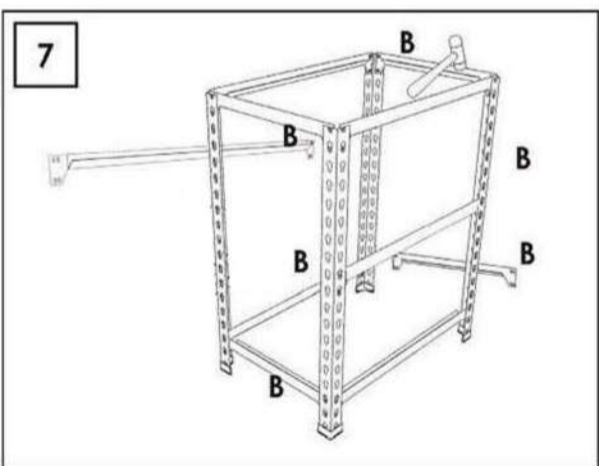

ESTANTERIAS SIMON S.L. B.50.556.463
PG. ALFAMEN C/ POLIGONO C, Nº3
ALFAMEN (ZARAGOZA)

Simon Rack
SINCE 1964 - MANUFACTURER

www.simonrack.com

INSTRUCTIONS

SIMONCLASSIC
150 kg / 330 lb

SIMONCLICK
400 kg / 900 lb

SIMONTALLER
700 kg / 1550 lb

SIMONAUTO
300 kg / 660 lb

SIMONWORK
800 kg / 1800 lb

SIMONLOCKER

SIMONOFFICE
275 kg / 600 lb

SIMONHOME
150 kg / 330 lb

SIMONGARDEN
600 kg / 1300 lb

SIMONTITAN
900 kg / 1900 lb