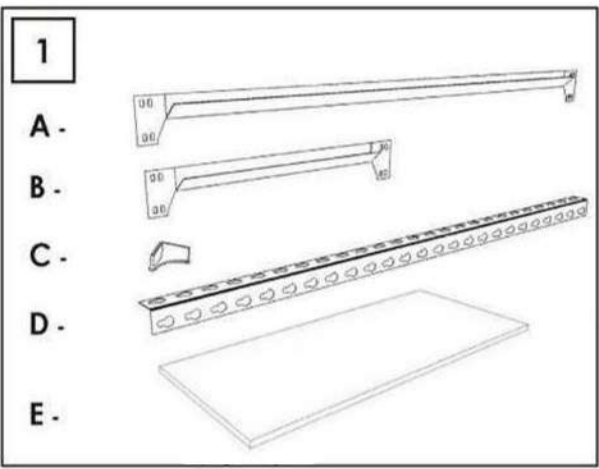

ESTANTERIAS SIMON S.L. B.50.556.463
PG. ALFAMEN C/ POLIGONO C, Nº3
ALFAMEN (ZARAGOZA)

Simon Rack
SINCE 1964 - MANUFACTURER

www.simonrack.com

INSTRUCTIONS

SIMONCLASSIC
150 kg / 330 lb

SIMONCLICK
400 kg / 900 lb