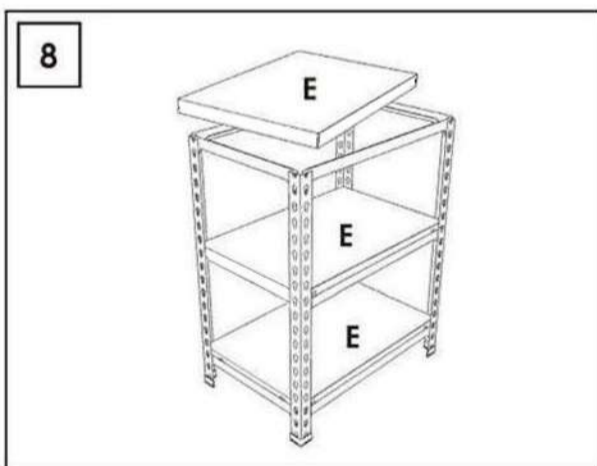

ESTANTERIAS SIMON S.L. B.50.556.463
PG. ALFAMEN C/ POLIGONO C, Nº3
ALFAMEN (ZARAGOZA)

Simon Rack
SINCE 1964 - MANUFACTURER

www.simonrack.com

INSTRUCTIONS

SIMONCLASSIC
150 kg / 330 lb

SIMONCLICK
400 kg / 900 lb

SIMONTALLER
700 kg / 1550 lb

SIMONAUTO
300 kg / 660 lb

SIMONWORK
800 kg / 1800 lb

SIMONLOCKER

SIMONOFFICE
275 kg / 600 lb

SIMONHOME
150 kg / 330 lb

SIMONGARDEN
600 kg / 1300 lb

SIMONTITAN
900 kg / 1900 lb