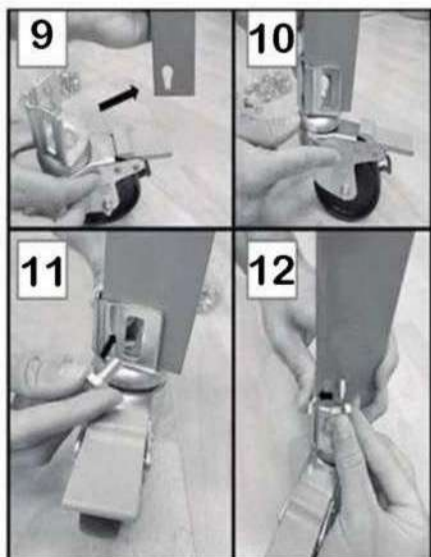

ESTANTERIAS SIMON S.L. B.50.556.463
PG. ALFAMEN C/ POLIGONO C, Nº3
ALFAMEN (ZARAGOZA)

Simon Rack
SINCE 1964 - MANUFACTURER

www.simonrack.com

INSTRUCTIONS

SIMONCLASSIC
150 kg / 330 lb

SIMONCLICK
400 kg / 900 lb