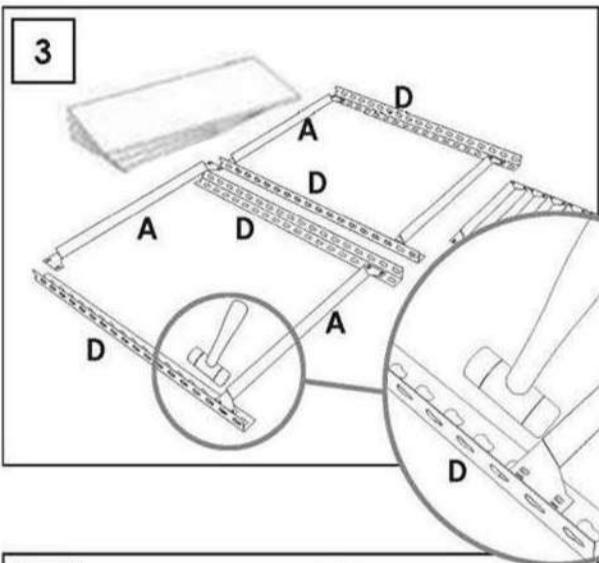

ESTANTERIAS SIMON S.L. B.50.556.463
PG. ALFAMEN C/ POLIGONO C, Nº3
ALFAMEN (ZARAGOZA)

Simon Rack
SINCE 1964 - MANUFACTURER

www.simonrack.com

INSTRUCTIONS

SIMONCLASSIC
150 kg / 330 lb

SIMONCLICK
400 kg / 900 lb