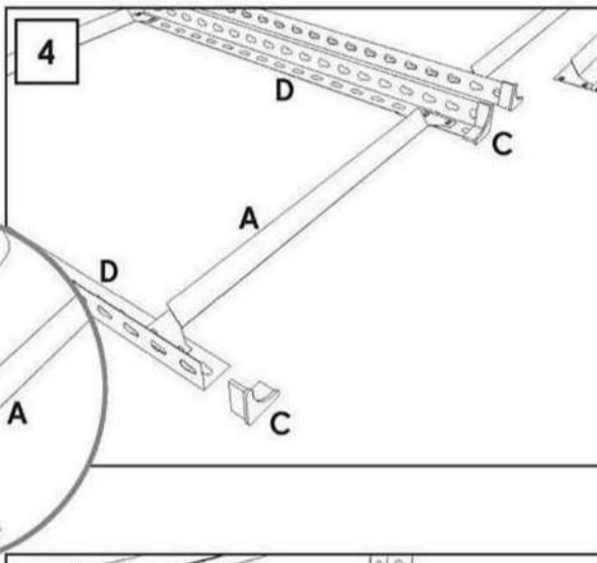

ESTANTERIAS SIMON S.L. B.50.556.463
PG. ALFAMEN C/ POLIGONO C, Nº3
ALFAMEN (ZARAGOZA)

Simon Rack
SINCE 1964 - MANUFACTURER

www.simonrack.com

INSTRUCTIONS

SIMONCLASSIC
150 kg / 330 lb

SIMONCLICK
400 kg / 900 lb