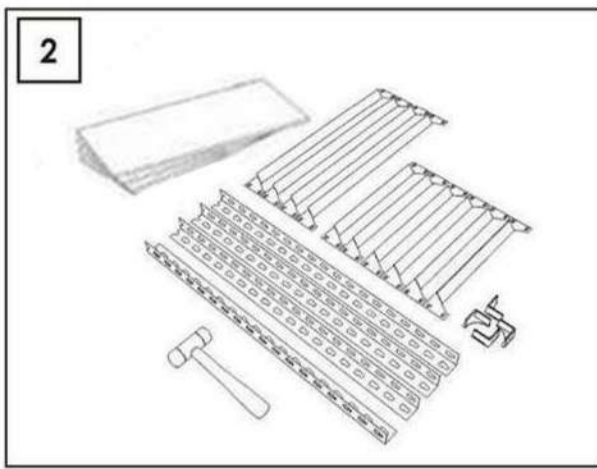

ESTANTERIAS SIMON S.L. B.50.556.463
PG. ALFAMEN C/ POLIGONO C, Nº3
ALFAMEN (ZARAGOZA)

Simon Rack
SINCE 1964 - MANUFACTURER

www.simonrack.com

INSTRUCTIONS

SIMONCLASSIC
150 kg / 330 lb

SIMONCLICK
400 kg / 900 lb