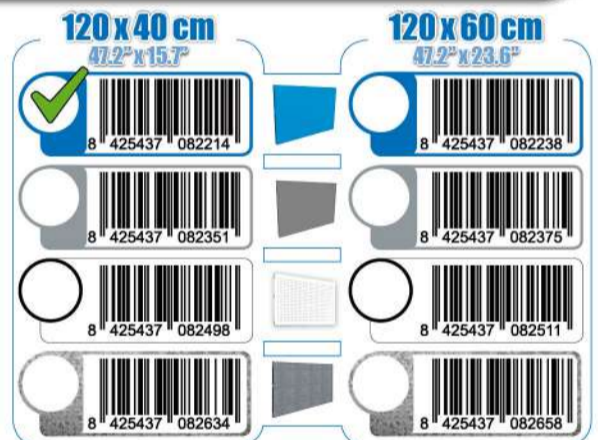

SIMONWORK

PANELCLICK 1200

1 Panel perforado • Perforated shelf • Lochblech • Panneau perforé • Painel perfurado

2 KIT PANELCLICK + 8 HOOKS

3 KIT PANELCLICK + 14 HOOKS + 3 ACCESOR.

4 KIT PANELCLICK + 22 HOOKS + 3 ACCESOR.

5 KIT PANELCLICK + 22 HOOKS + 8 ACCESOR.