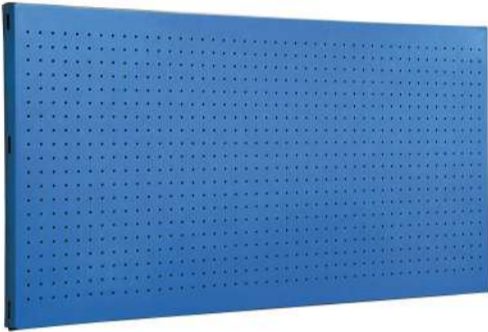

SIMONWORK

PANELCLICK 1200

1 Panel perforado • Perforated shelf • Lochblech • Panneau perforé • Painel perfurado

2 KIT PANELCLICK + 8 HOOKS

3 KIT PANELCLICK + 14 HOOKS + 3 ACCESOR.

4 KIT PANELCLICK + 22 HOOKS + 3 ACCESOR.

5 KIT PANELCLICK + 22 HOOKS + 8 ACCESOR.