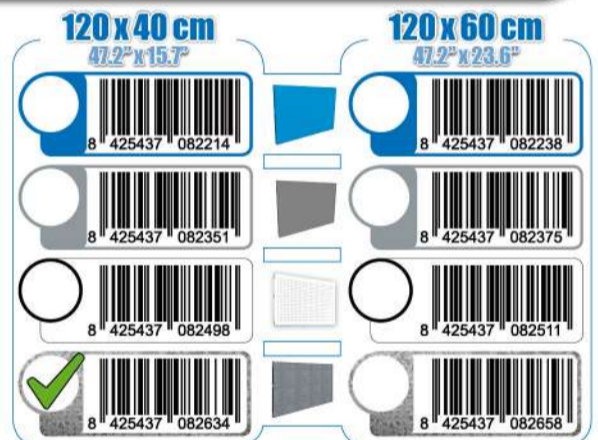

SIMONWORK

PANELCLICK 1200

1 Panel perforado • Perforated shelf • Lochblech • Panneau perforé • Painel perfurado

2 KIT PANELCLICK + 8 HOOKS

3 KIT PANELCLICK + 14 HOOKS + 3 ACCESOR.

4 KIT PANELCLICK + 22 HOOKS + 3 ACCESOR.

5 KIT PANELCLICK + 22 HOOKS + 8 ACCESOR.