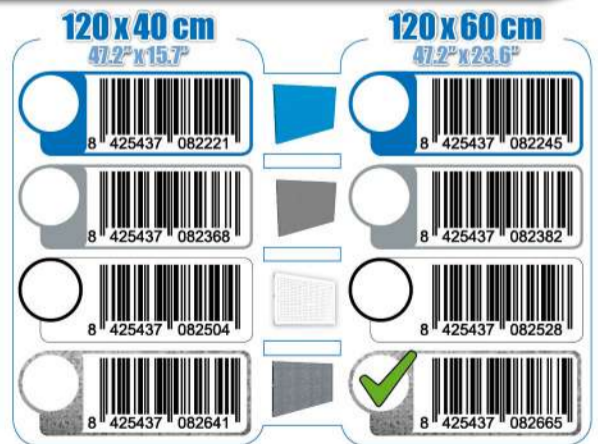

SIMONWORK

PANELCLICK 1200

1 Panel perforado • Perforated shelf • Lochblech • Panneau perforé • Painel perfurado

2 KIT PANELCLICK + 8 HOOKS

3 KIT PANELCLICK + 14 HOOKS + 3 ACCESOR.

4 KIT PANELCLICK + 22 HOOKS + 3 ACCESOR.

5 KIT PANELCLICK + 22 HOOKS + 8 ACCESOR.