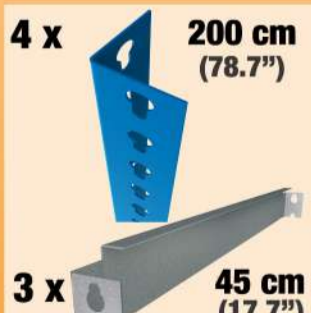

SIMONFORTE ST 2104-3

200 x 210 x 45 cm
78.7" x 82.6" x 17.7"

5 Años Garantía
Years Guarantee
Jahre Garantie
Ans Garantie
Anos de Garantia
SIMONRACK

NOT INCLUDED:

*MEDIDAS EN USO / USED MEASUREMENTS
MESURES EN EMPLOI / MEASURES EN USE
1975 x 2110 x 460 mm (77.7" x 83" x 18.1")