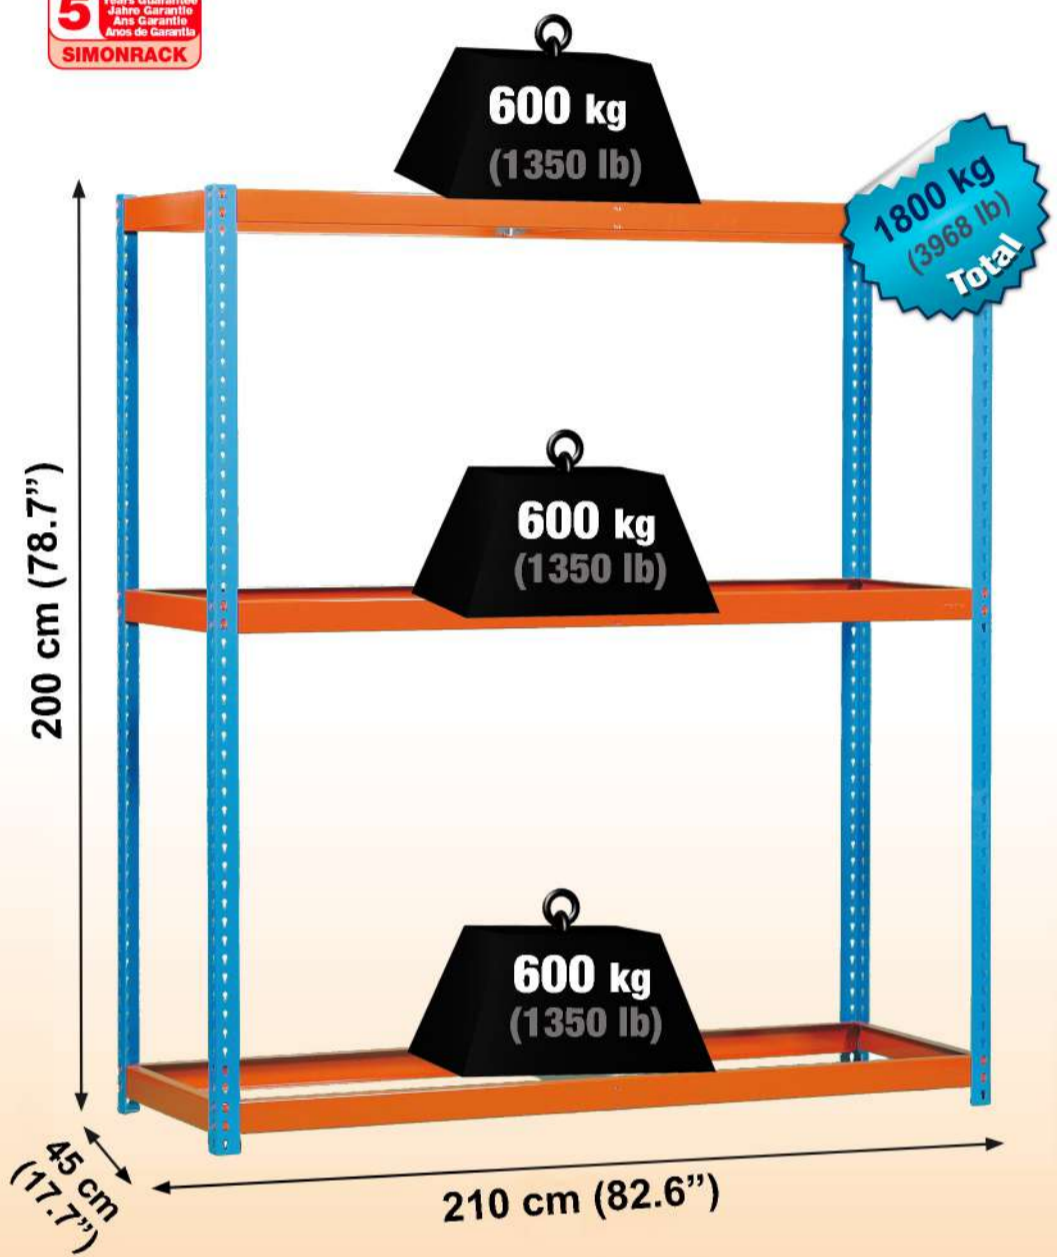

SIMONFORTE ST 2104-3

200 x 210 x 45 cm
78.7" x 82.6" x 17.7"

5 Años Garantía
Years Guarantee
Jahre Garantie
Ans Garantie
Anos de Garantia
SIMONRACK

NOT INCLUDED:

*MEDIDAS EN USO / USED MEASUREMENTS
MESURES EN EMPLOI / MEASURES EN USE
1975 x 2110 x 460 mm (77.7" x 83" x 18.1")