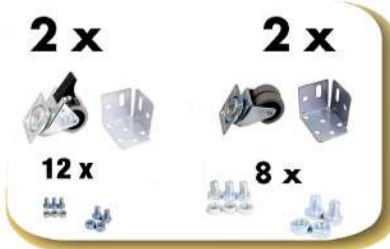

Simon Rack
SINCE 1964 - MANUFACTURER

Simon Garden

Simongarden Bricoforte 1004-5 2075 x 1000 x 450 mm

5 Años Garantía
Years Guarantee
Jahre Garantie
Ans Garantie
Anos de Garantia
SIMONRACK

BEAMTRAGFÄHIGKEIT DELLO SCAFFALE CAPACITÀ TOTALE DE LA ESTANTERIA DA PRATELIERA
REGAL
120 KG
SHELF
DE LA ESTANTERIA DA PRATELIERA
CAPACIDAD TOTAL CAPACIDADE TOTAL

207,5 cm (81.7")

Carga uniformemente repartida
Evenly distributed load
Gleichmäßig verteilte Last
Charge uniformément répartie
Carga uniformemente distribuida

45 cm (17.7")

100 cm (39.4")

*MEDIDAS EN USO USED MEASUREMENTS
MASSNAHMEN IM EINSATZ MESURES EN EMPLOI MEDIDAS EM USO:
2050 x 1010 x 460 mm (80.7" x 39.7" x 18.1")