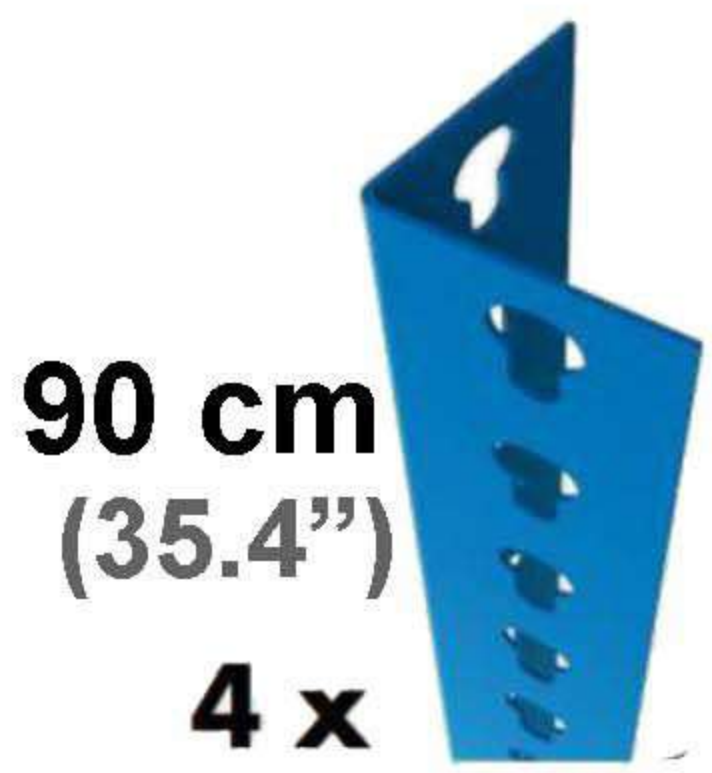

SIMONWORK

BASIC 3 90 X 120 X 75 cm

35.4" x 47.2" x 29.5"

3x

75 x 120 cm

*MEDIDAS EN USO USED MEASUREMENTS
MASSNAHMEN IM EINSATZ MESURES EN EMPLOI MEDIDAS EM USO:
850 x 1210 x 760 mm (33.46" x 47.6" x 29.9")