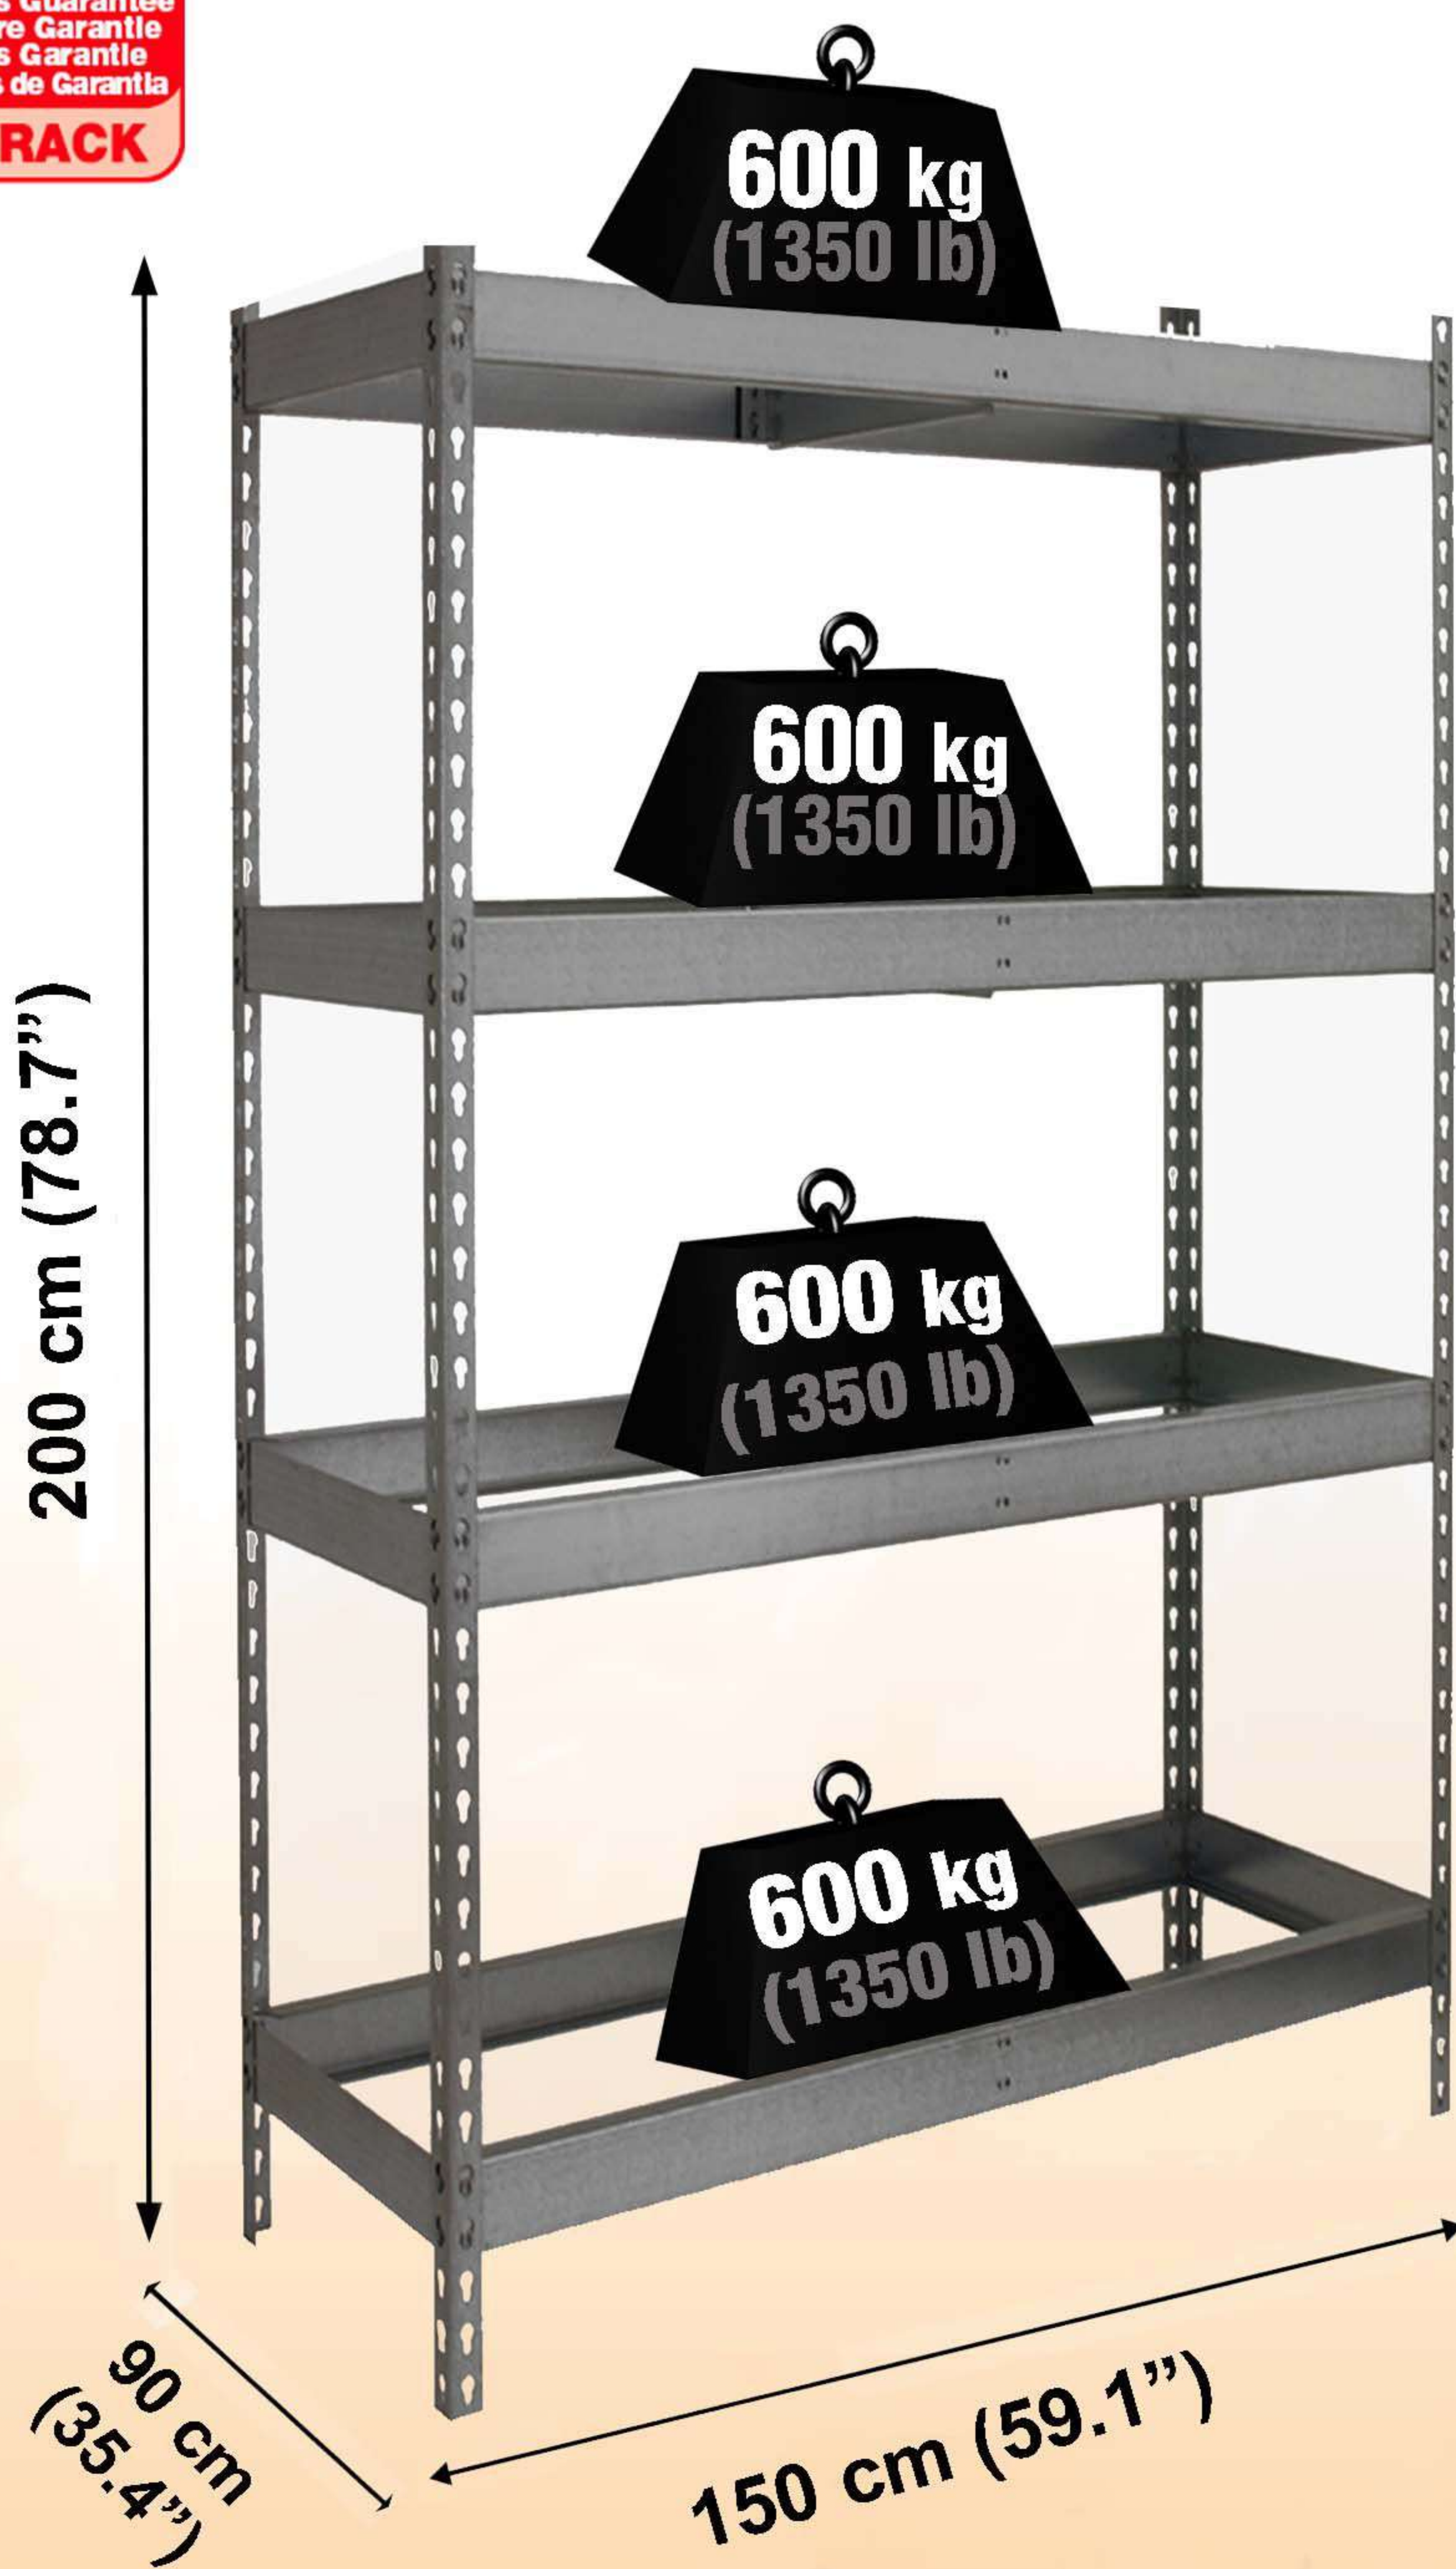

SIMONFORTE ST 1509-4

200 x 150 x 90 cm
78.7" x 59.1" x 35.4"

5 Años Garantía
Years Guarantee
Jahre Garantie
Ans Garantie
Anos de Garantia
SIMONRACK

NOT INCLUDED:

*MEDIDAS EN USO USED MEASUREMENTS
MASSNÄHMEN IM EINSATZ MESURES EN EMPLOI MEDIDAS EM USO:
1975 x 1510 x 910 mm (77.7" x 59.4" x 35.8")