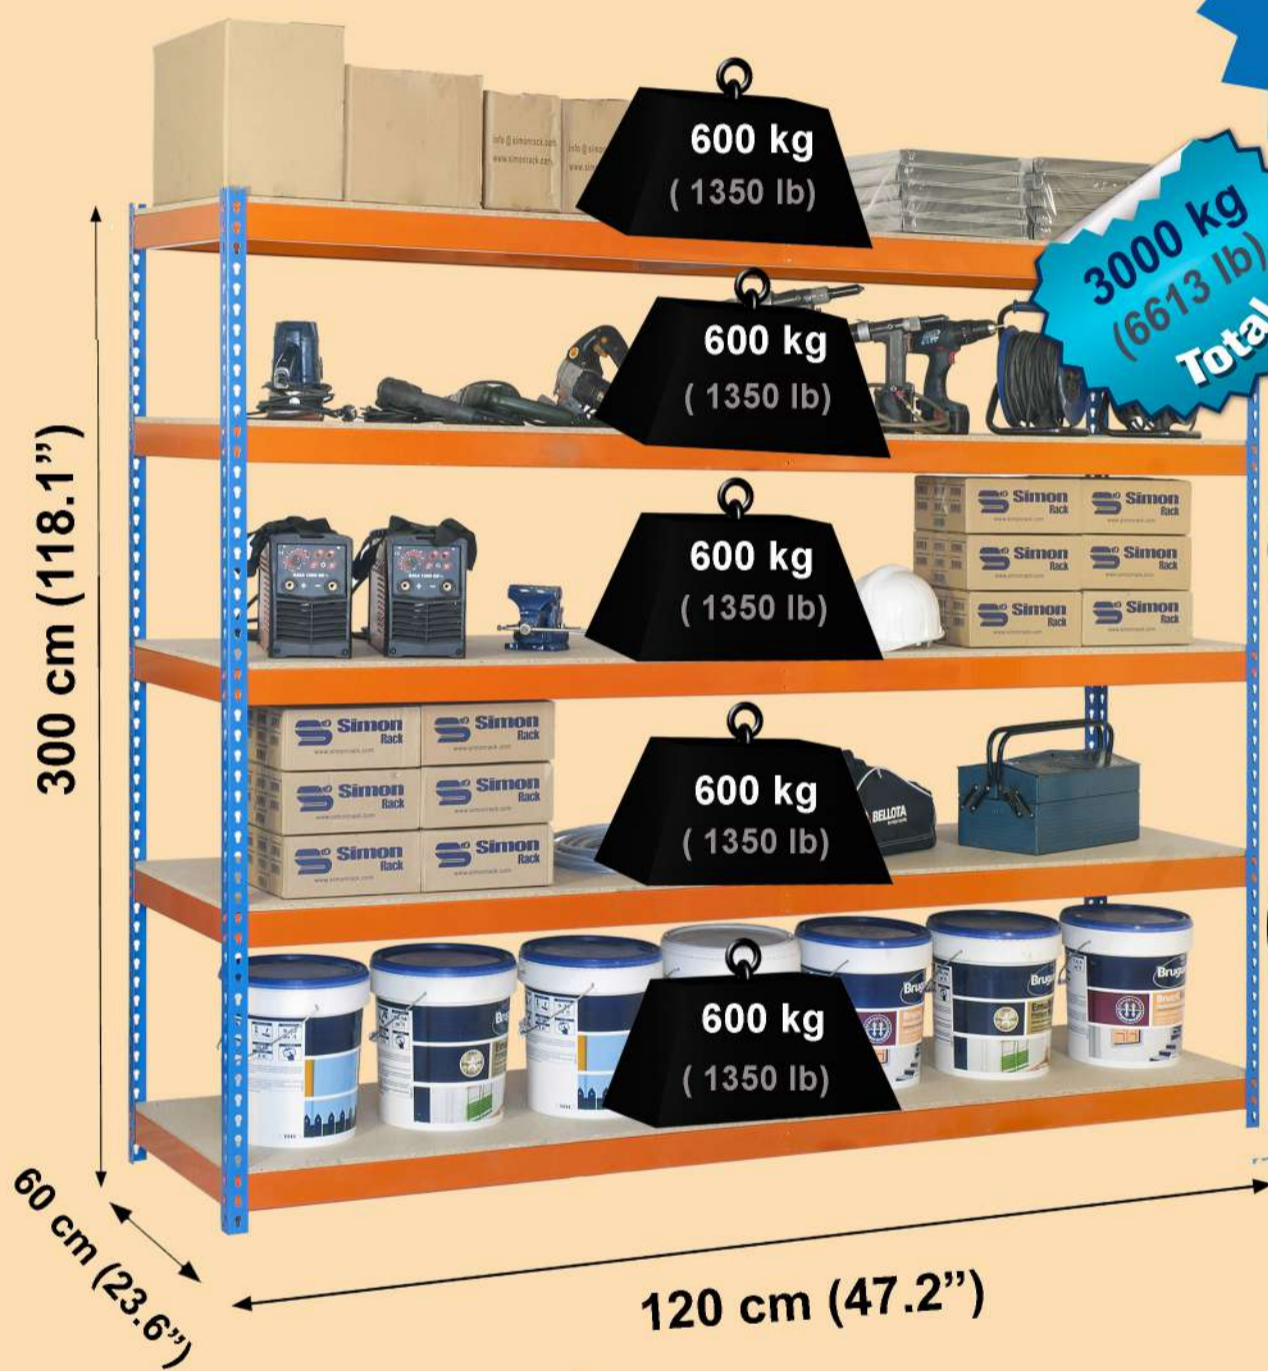

SIMONFORTE ST 1206-5

Plywood

300 x 120 x 60 cm
118.1" X 47.2" X 23.6"

**PACK
1/2**

600 kg
(1350 lb)

600 kg
(1350 lb)

600 kg
(1350 lb)

600 kg
(1350 lb)

600 kg
(1350 lb)

3000 kg
(6613 lb)
Total

*MEDIDAS EN USO USED MEASUREMENTS
MASSNAHMEN IM EINSATZ MESURES EN EMPLOI MEDIDAS EM USO:
2985 x 1210 x 610 mm (117.5" x 47.6" x 24.02")

9 min.