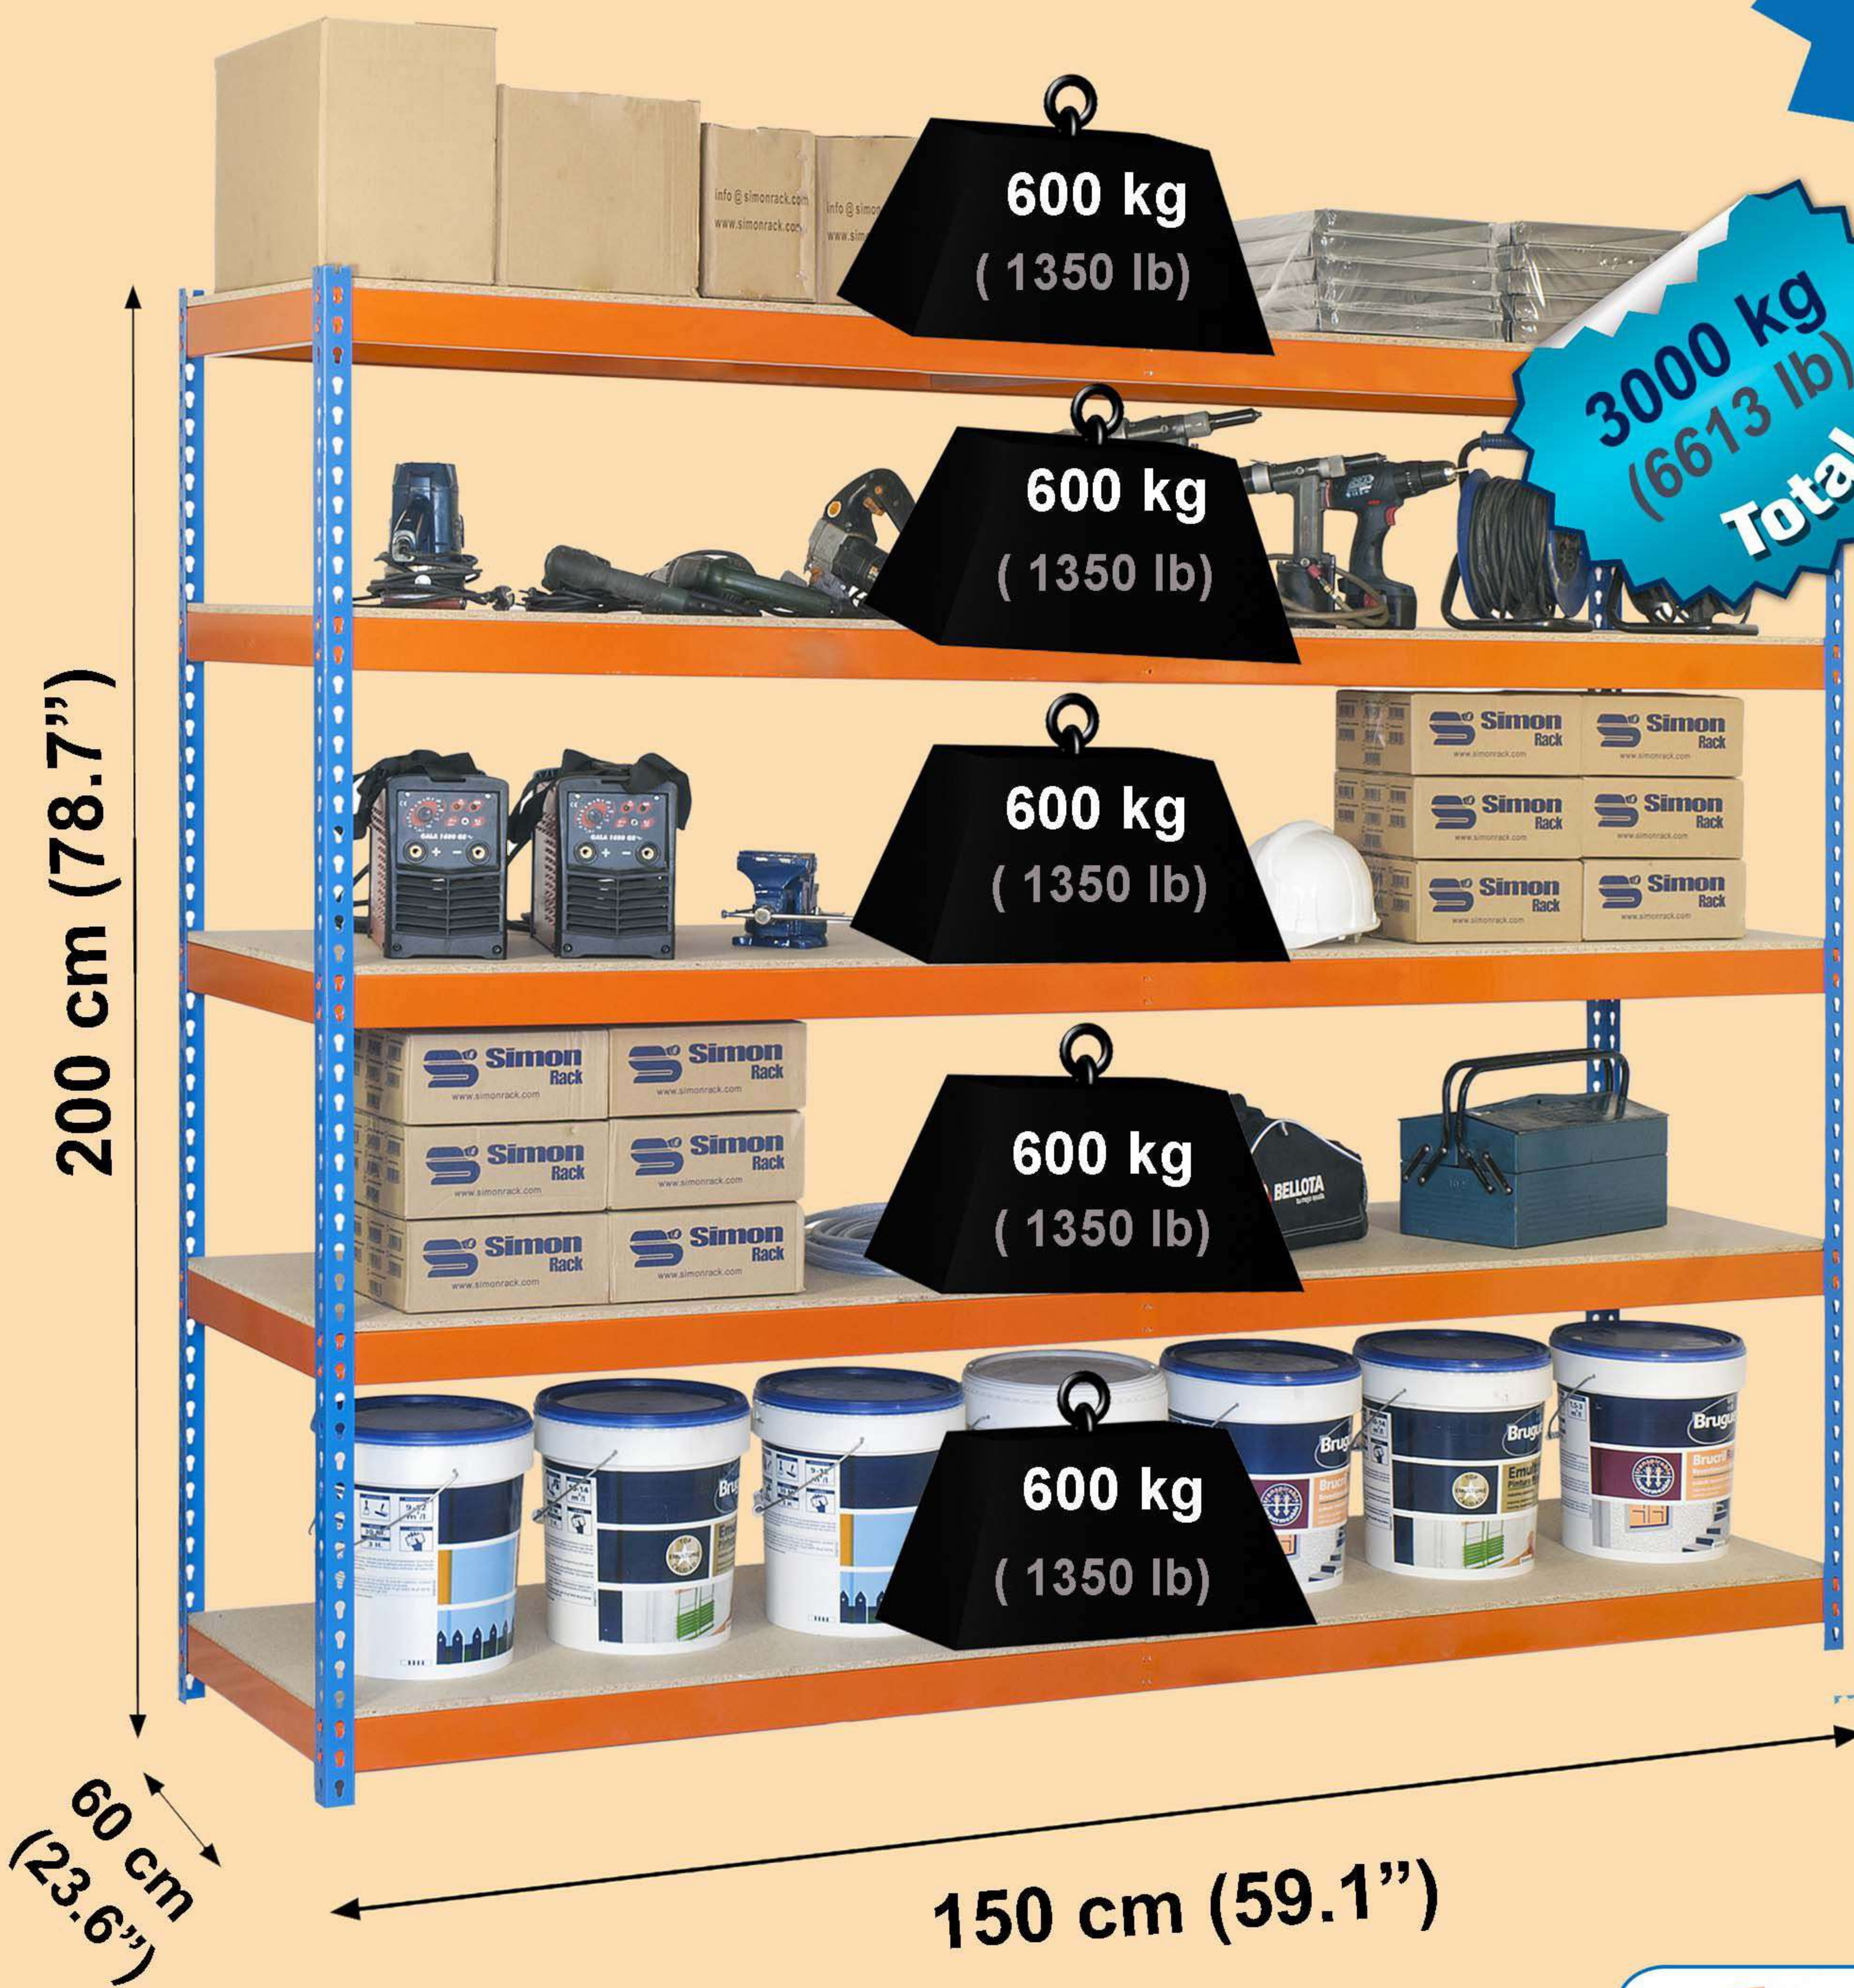

**Simon Rack**

SINCE 1964 - MANUFACTURER

# SIMONFORTE ST 1506-5

*Plywood*

**200 x 150 x 60 cm**  
78.7" X 59.1" X 23.6"

**PACK  
1/2**

**3000 kg  
(6613 lb)  
Total**

10 x

**A** 5Uds 45 x 75.9 cm   **B** 5Uds 45 x 74.4 cm

9 min.

\*MEDIDAS EN USO   USED MEASUREMENTS  
MASSNAHMEN IM EINSATZ   MESURES EN EMPLOI   MEDIDAS EN USO:  
1975 x 1510 x 610 mm ( 77.7" x 59.4" x 24")

[www.simonrack.com](http://www.simonrack.com)