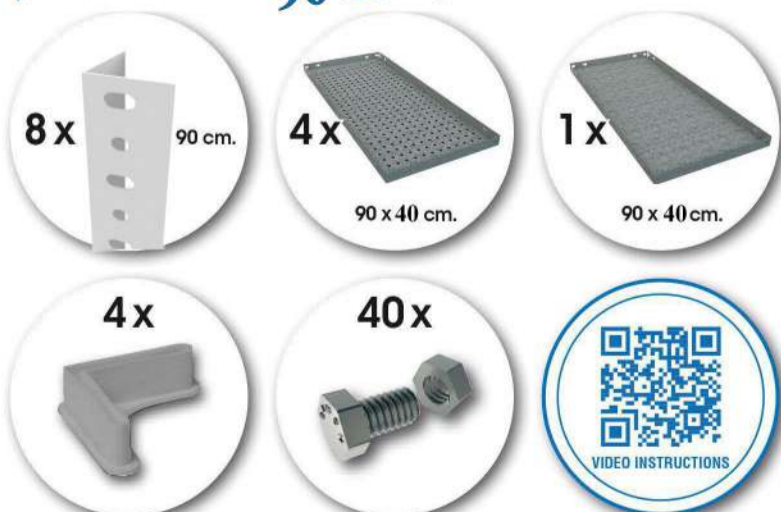

Comfort Garden

180 x 90 x 40 cm

70.9" x 35.4" x 15.8"

info@simonrack.com
www.simonrack.com
Polígono de Alfamén
C/ Polígono C, nº 3
50.461 Alfamén (Zaragoza) SPAIN
Telf. (+34) 976 628 537
Fax (+34) 976 628 542