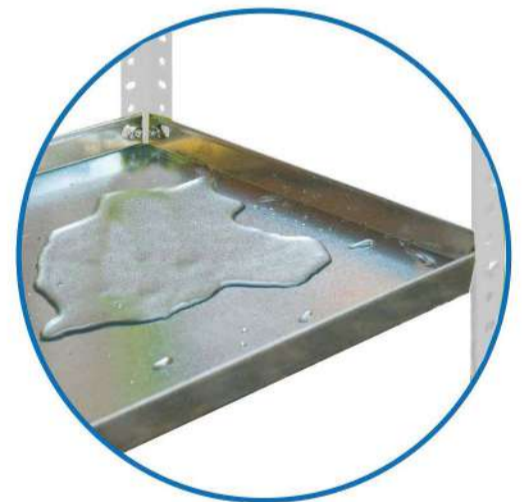

Comfort Garden

180 x 90 x 40 cm

70.9" x 35.4" x 15.8"

info@simonrack.com
www.simonrack.com
Polígono de Alfamén
C/ Polígono C, nº 3
50.461 Alfamén (Zaragoza) SPAIN
Telf. (+34) 976 628 537
Fax (+34) 976 628 542