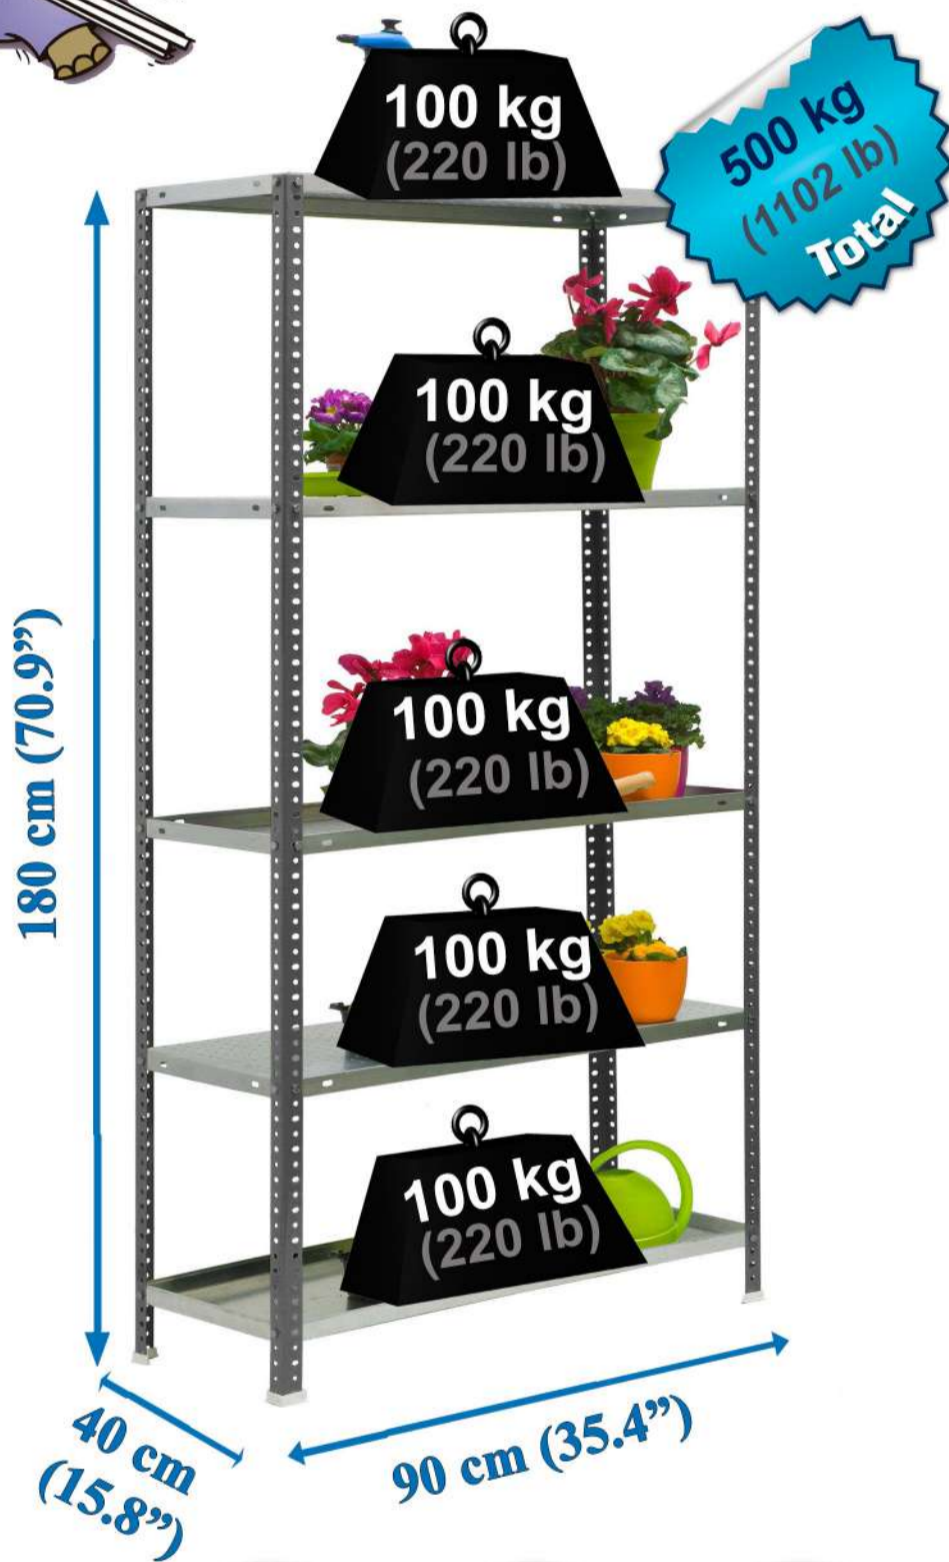

Comfort Garden

180 x 90 x 40 cm

70.9" x 35.4" x 15.8"

info@simonrack.com
www.simonrack.com
Polígono de Alfamén
C/ Polígono C, nº 3
50.461 Alfamén (Zaragoza) SPAIN
Telf. (+34) 976 628 537
Fax (+34) 976 628 542