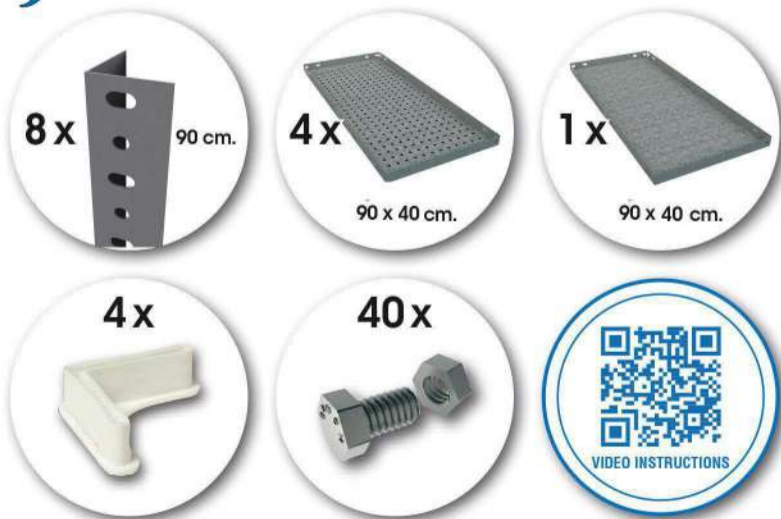

Comfort Garden

180 x 90 x 40 cm

70.9" x 35.4" x 15.8"

info@simonrack.com
www.simonrack.com
Polígono de Alfamén
C/ Polígono C, nº 3
50.461 Alfamén (Zaragoza) SPAIN
Telf. (+34) 976 628 537
Fax (+34) 976 628 542