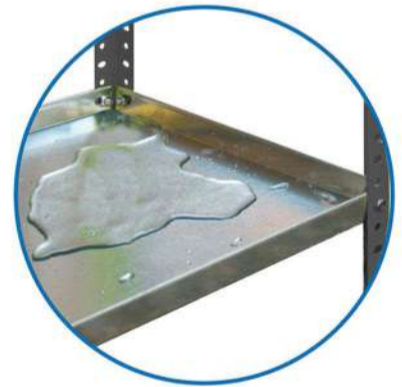

Comfort Garden

180 x 90 x 40 cm

70.9" x 35.4" x 15.8"

info@simonrack.com
www.simonrack.com
Polígono de Alfamén
C/ Polígono C, nº 3
50.461 Alfamén (Zaragoza) SPAIN
Telf. (+34) 976 628 537
Fax (+34) 976 628 542