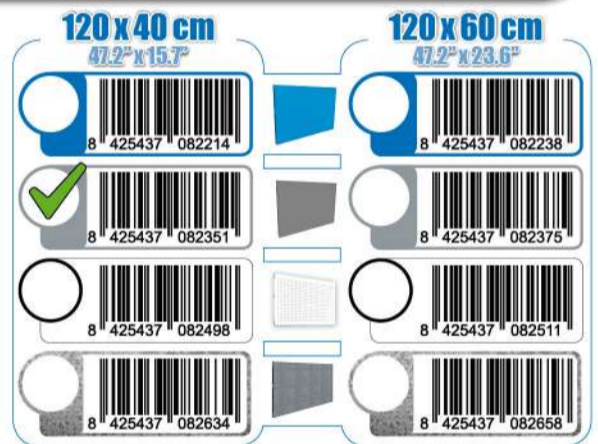

3 KIT PANELCLICK + 14 HOOKS + 3 ACCESOR.