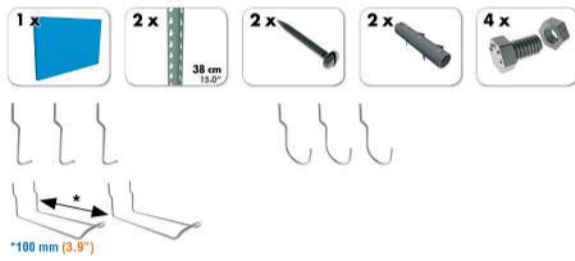

2 KIT PANELCLICK + 8 HOOKS