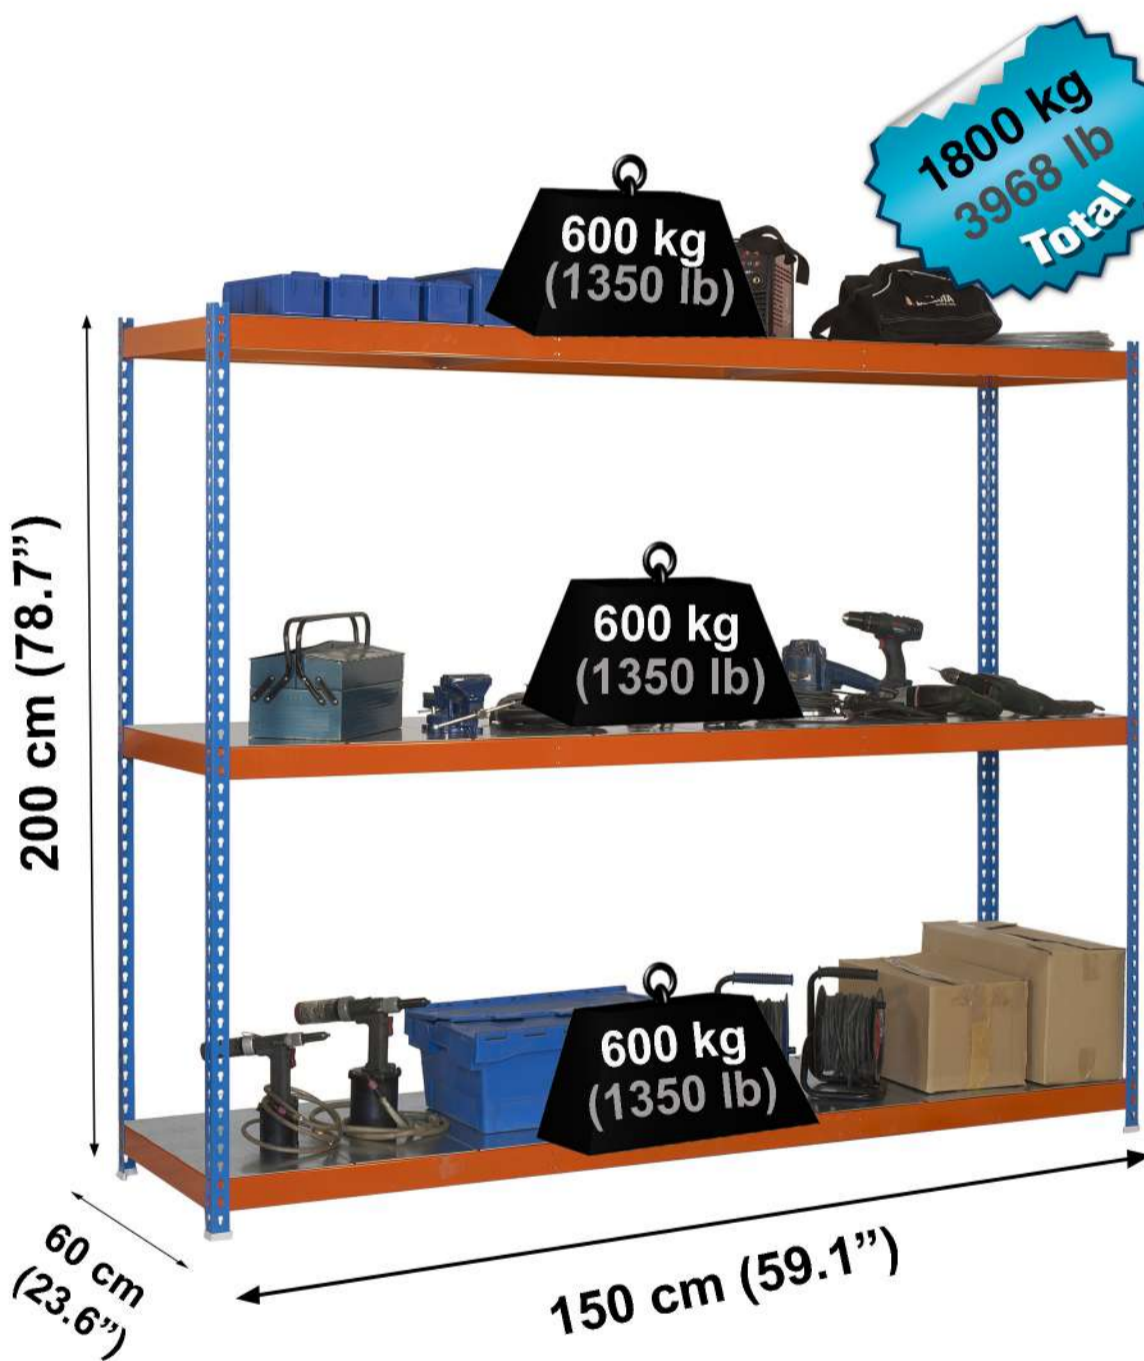

SIMONFORTE

ST 1506-3

Metal

200 x 150 x 60 cm
78.7" x 59.1" x 23.6"

PACK 1/2

5 Años Garantía
Years Guarantee
Jahre Garantie
Ans Garantie
Anos de Garantia
SIMONRACK

*MEDIDAS EN USO USED MEASUREMENTS
MASSNAHMEN IN EINSATZ MESURES EN EMPLOI MEDIDAS EN USO:
1975 x 1510 x 610 mm (77.7" x 59.4" x 24")