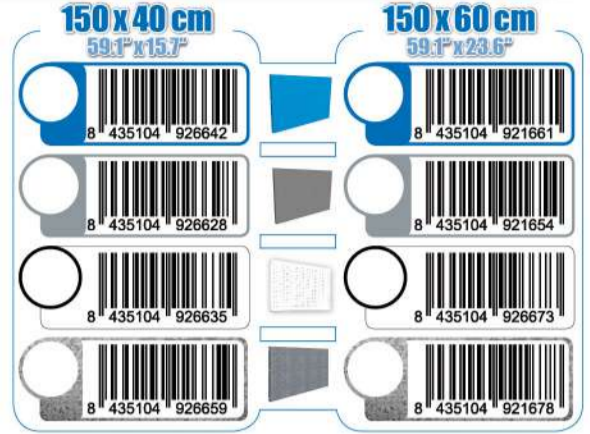

SIMONWORK

PANELCLICK 1500

1 Panel perforado • Perforated shelf • Lochblech • Panneau perforé • Painel perfurado

2 KIT PANELCLICK + 8 HOOKS

3 KIT PANELCLICK + 14 HOOKS + 3 ACCESOR.

4 KIT PANELCLICK + 22 HOOKS + 3 ACCESOR.

5 KIT PANELCLICK + 22 HOOKS + 8 ACCESOR.