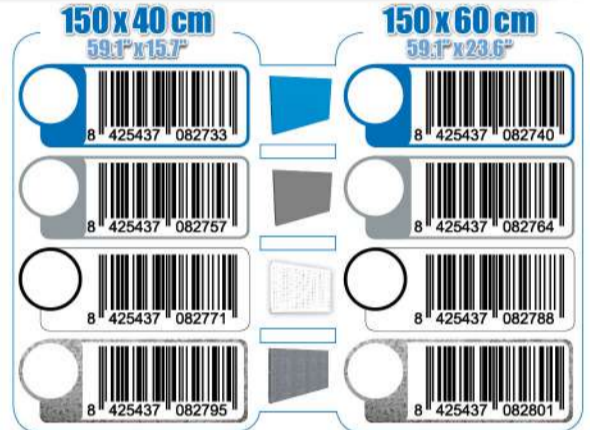

SIMONWORK

PANELCLICK 1500

1 Panel perforado • Perforated shelf • Lochblech • Panneau perforé • Painel perfurado

2 KIT PANELCLICK + 8 HOOKS

3 KIT PANELCLICK + 14 HOOKS + 3 ACCESOR.

4 KIT PANELCLICK + 22 HOOKS + 3 ACCESOR.

5 KIT PANELCLICK + 22 HOOKS + 8 ACCESOR.