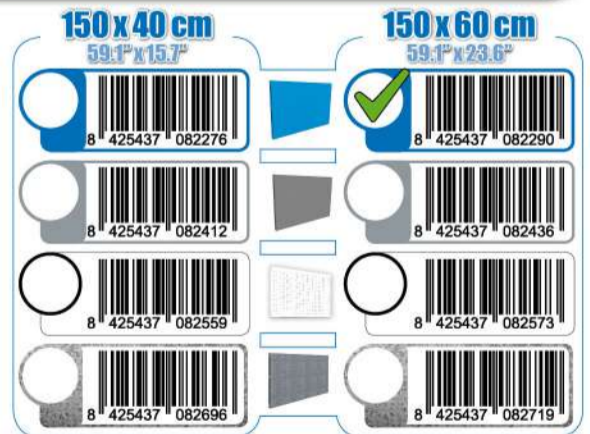

SIMONWORK

PANELCLICK 1500

1 Panel perforado • Perforated shelf • Lochblech • Panneau perforé • Painel perfurado

2 KIT PANELCLICK + 8 HOOKS

3 KIT PANELCLICK + 14 HOOKS + 3 ACCESOR.

4 KIT PANELCLICK + 22 HOOKS + 3 ACCESOR.

5 KIT PANELCLICK + 22 HOOKS + 8 ACCESOR.