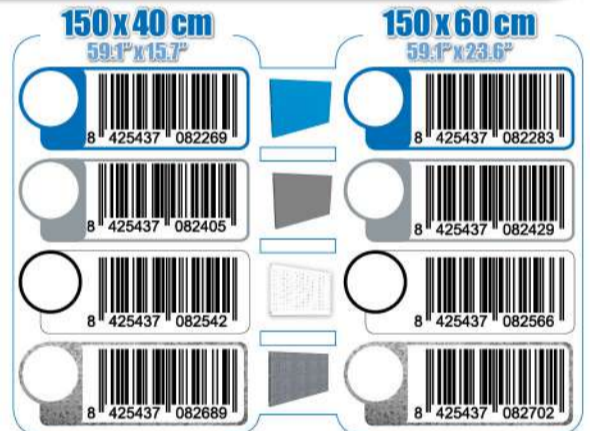

SIMONWORK

PANELCLICK 1500

1 Panel perforado • Perforated shelf • Lochblech • Panneau perforé • Painel perfurado

2 KIT PANELCLICK + 8 HOOKS

3 KIT PANELCLICK + 14 HOOKS + 3 ACCESOR.

4 KIT PANELCLICK + 22 HOOKS + 3 ACCESOR.

5 KIT PANELCLICK + 22 HOOKS + 8 ACCESOR.