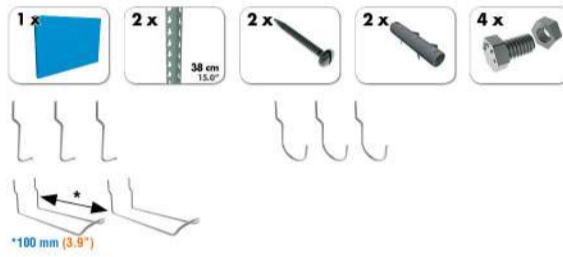

SIMONWORK

PANELCLICK 1500

1 Panel perforado • Perforated shelf • Lochblech • Panneau perforé • Painel perfurado

2 KIT PANELCLICK + 8 HOOKS

3 KIT PANELCLICK + 14 HOOKS + 3 ACCESOR.

4 KIT PANELCLICK + 22 HOOKS + 3 ACCESOR.

5 KIT PANELCLICK + 22 HOOKS + 8 ACCESOR.