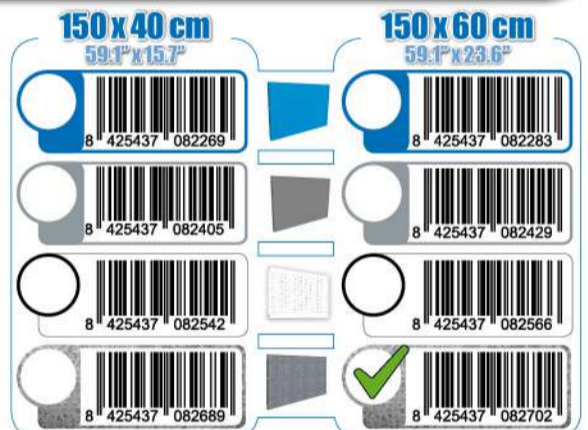

SIMONWORK

PANELCLICK 1500

1 Panel perforado • Perforated shelf • Lochblech • Panneau perforé • Painel perfurado

2 KIT PANELCLICK + 8 HOOKS

3 KIT PANELCLICK + 14 HOOKS + 3 ACCESOR.

4 KIT PANELCLICK + 22 HOOKS + 3 ACCESOR.

5 KIT PANELCLICK + 22 HOOKS + 8 ACCESOR.