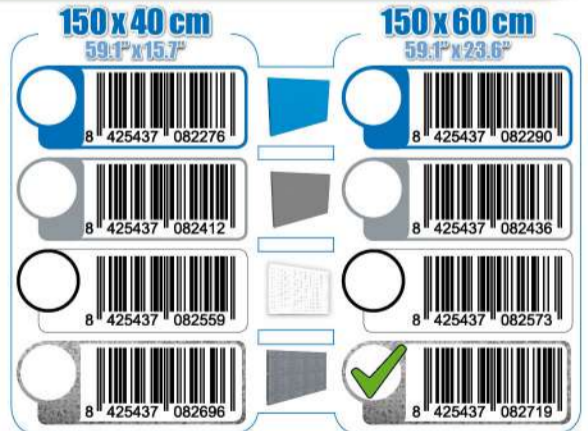

SIMONWORK

PANELCLICK 1500

1 Panel perforado • Perforated shelf • Lochblech • Panneau perforé • Painel perfurado

2 KIT PANELCLICK + 8 HOOKS

3 KIT PANELCLICK + 14 HOOKS + 3 ACCESOR.

4 KIT PANELCLICK + 22 HOOKS + 3 ACCESOR.

5 KIT PANELCLICK + 22 HOOKS + 8 ACCESOR.