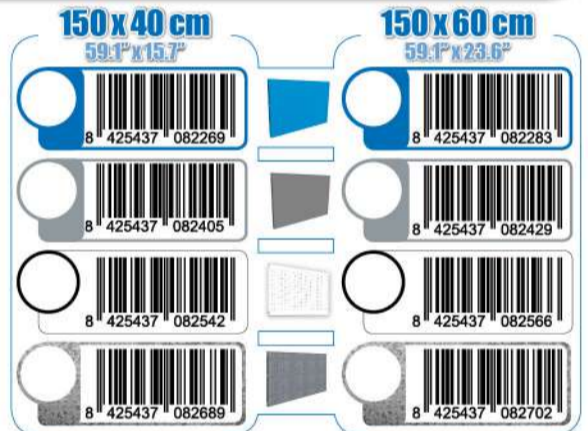

SIMONWORK

PANELCLICK 1500

1 Panel perforado • Perforated shelf • Lochblech • Panneau perforé • Painel perfurado

2 KIT PANELCLICK + 8 HOOKS

3 KIT PANELCLICK + 14 HOOKS + 3 ACCESOR.

4 KIT PANELCLICK + 22 HOOKS + 3 ACCESOR.

5 KIT PANELCLICK + 22 HOOKS + 8 ACCESOR.