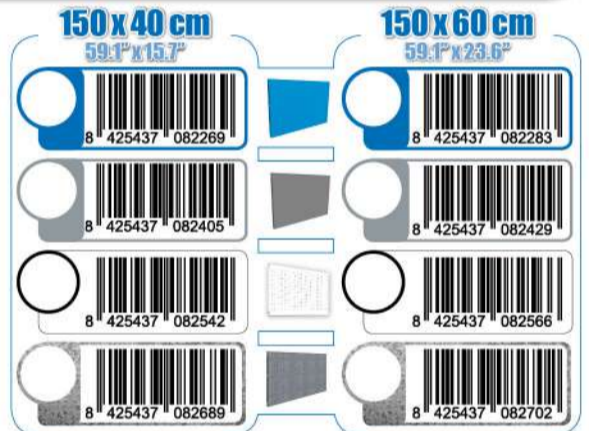

SIMONWORK

PANELCLICK 1500

1 Panel perforado • Perforated shelf • Lochblech • Panneau perforé • Painel perfurado

2 KIT PANELCLICK + 8 HOOKS

3 KIT PANELCLICK + 14 HOOKS + 3 ACCESOR.

4 KIT PANELCLICK + 22 HOOKS + 3 ACCESOR.

5 KIT PANELCLICK + 22 HOOKS + 8 ACCESOR.