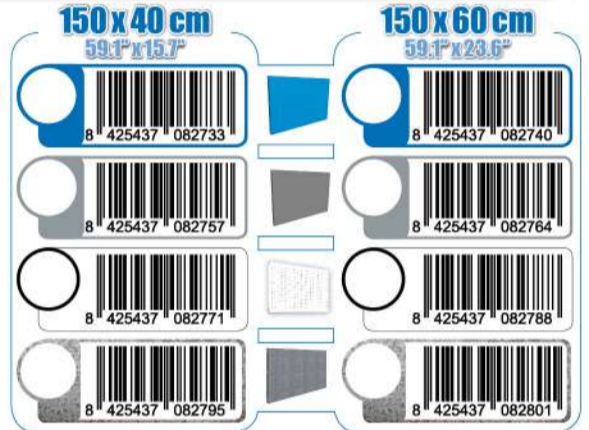

SIMONWORK

PANELCLICK 1500

1 Panel perforado • Perforated shelf • Lochblech • Panneau perforé • Painel perfurado

2 KIT PANELCLICK + 8 HOOKS

3 KIT PANELCLICK + 14 HOOKS + 3 ACCESOR.

4 KIT PANELCLICK + 22 HOOKS + 3 ACCESOR.

5 KIT PANELCLICK + 22 HOOKS + 8 ACCESOR.