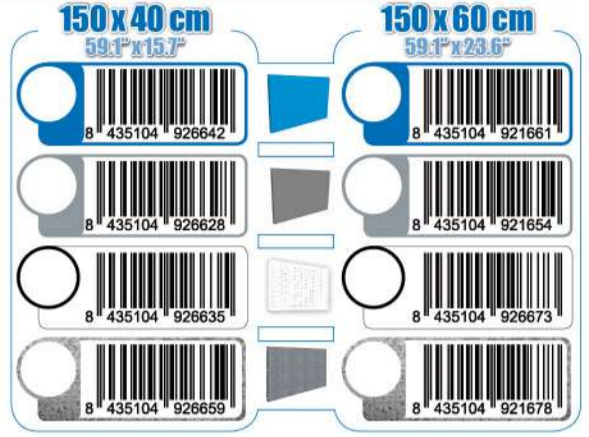

SIMONWORK

PANELCLICK 1500

1 Panel perforado • Perforated shelf • Lochblech • Panneau perforé • Painel perfurado