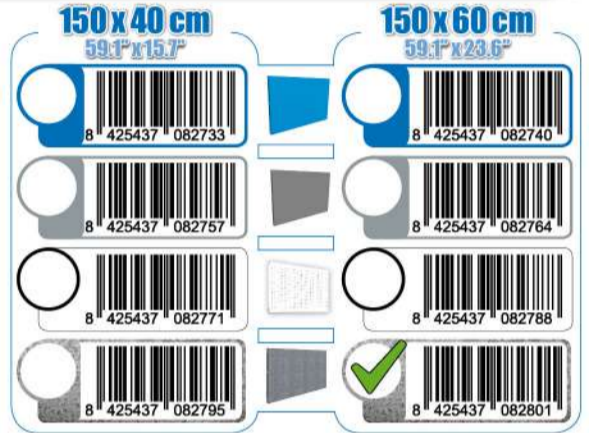

2 KIT PANELCLICK + 8 HOOKS