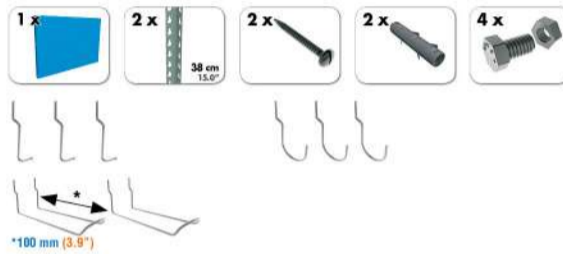

2 KIT PANELCLICK + 8 HOOKS