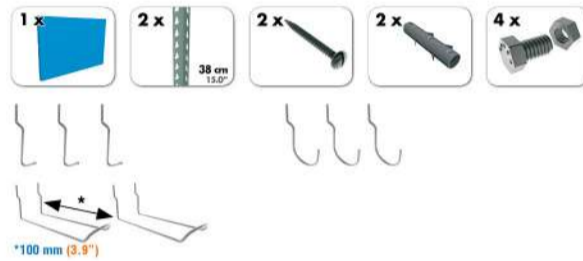

2 KIT PANELCLICK + 8 HOOKS