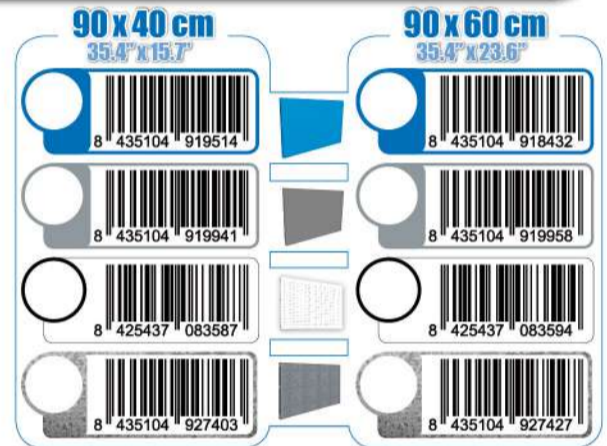

2 KIT PANELCLICK + 8 HOOKS