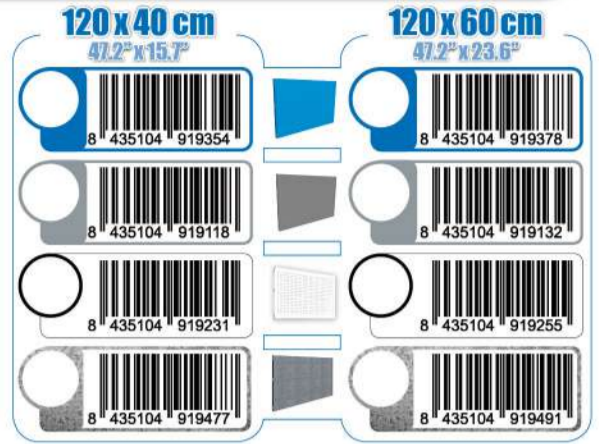

SIMONWORK

PANELCLICK 1200

1 Panel perforado • Perforated shelf • Lochblech • Panneau perforé • Painel perfurado