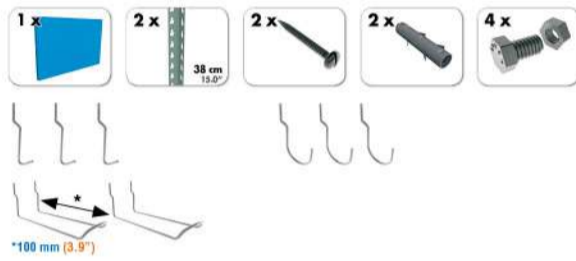

2 KIT PANELCLICK + 8 HOOKS