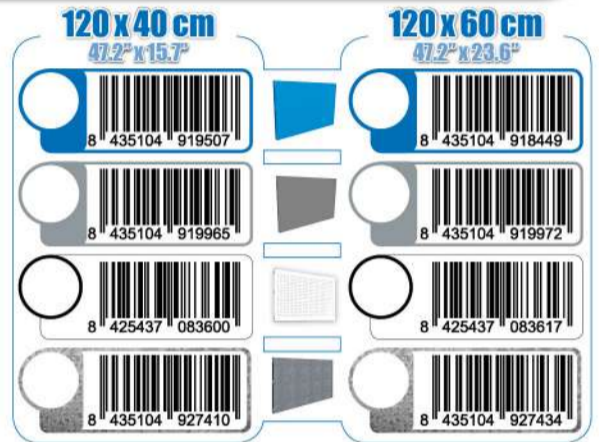

2 KIT PANELCLICK + 8 HOOKS