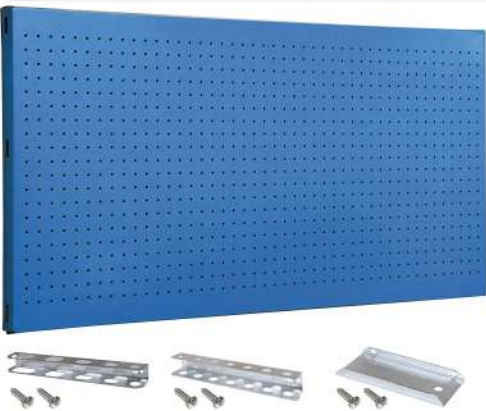

SIMONWORK

PANELCLICK 1200

1 Panel perforado • Perforated shelf • Lochblech • Panneau perforé • Painel perfurado

2 KIT PANELCLICK + 8 HOOKS

3 KIT PANELCLICK + 14 HOOKS + 3 ACCESOR.

4 KIT PANELCLICK + 22 HOOKS + 3 ACCESOR.

5 KIT PANELCLICK + 22 HOOKS + 8 ACCESOR.