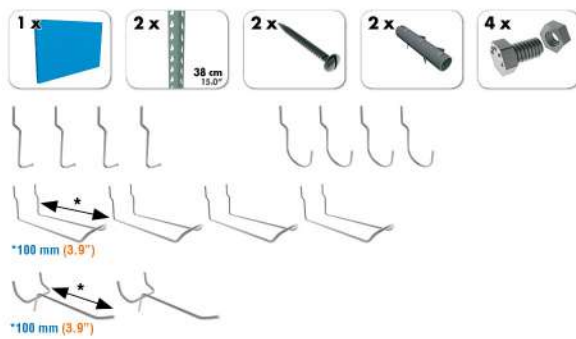

SIMONWORK

PANELCLICK 1200

1 Panel perforado • Perforated shelf • Lochblech • Panneau perforé • Painel perfurado

2 KIT PANELCLICK + 8 HOOKS

3 KIT PANELCLICK + 14 HOOKS + 3 ACCESOR.

4 KIT PANELCLICK + 22 HOOKS + 3 ACCESOR.

5 KIT PANELCLICK + 22 HOOKS + 8 ACCESOR.