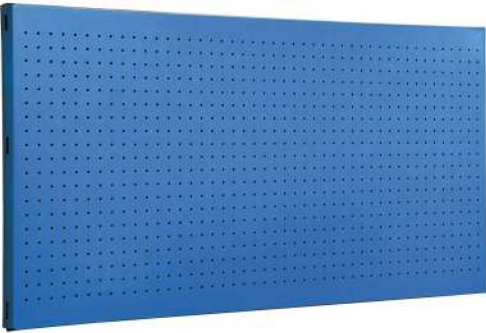

SIMONWORK

PANELCLICK 1200

1 Panel perforado • Perforated shelf • Lochblech • Panneau perforé • Painel perfurado

2 KIT PANELCLICK + 8 HOOKS

3 KIT PANELCLICK + 14 HOOKS + 3 ACCESOR.

4 KIT PANELCLICK + 22 HOOKS + 3 ACCESOR.

5 KIT PANELCLICK + 22 HOOKS + 8 ACCESOR.