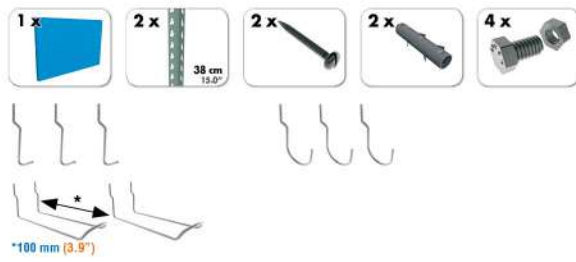

SIMONWORK

PANELCLICK 1200

1 Panel perforado • Perforated shelf • Lochblech • Panneau perforé • Painel perfurado

2 KIT PANELCLICK + 8 HOOKS

3 KIT PANELCLICK + 14 HOOKS + 3 ACCESOR.

4 KIT PANELCLICK + 22 HOOKS + 3 ACCESOR.

5 KIT PANELCLICK + 22 HOOKS + 8 ACCESOR.