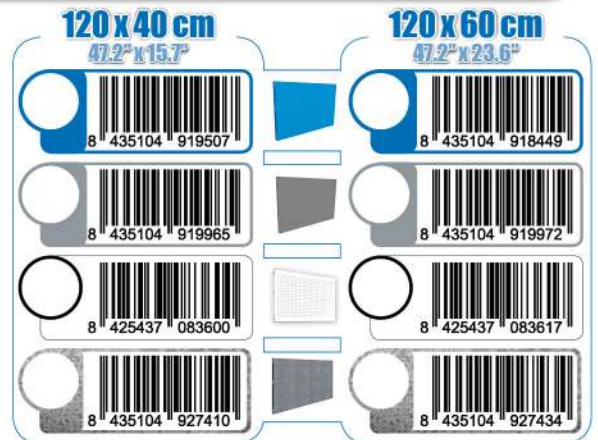

SIMONWORK

PANELCLICK 1200

1 Panel perforado • Perforated shelf • Lochblech • Panneau perforé • Painel perfurado

2 KIT PANELCLICK + 8 HOOKS

3 KIT PANELCLICK + 14 HOOKS + 3 ACCESOR.

4 KIT PANELCLICK + 22 HOOKS + 3 ACCESOR.

5 KIT PANELCLICK + 22 HOOKS + 8 ACCESOR.