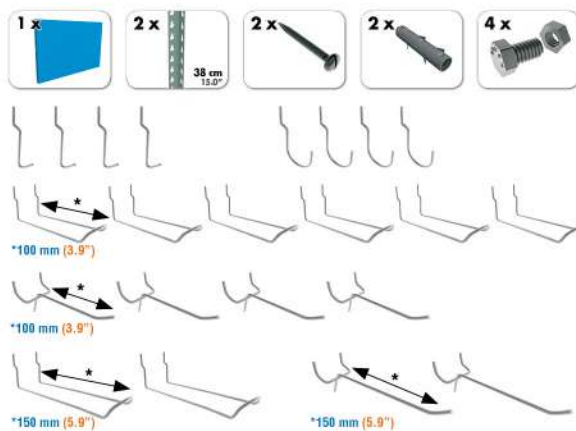

SIMONWORK

PANELCLICK 1200

1 Panel perforado • Perforated shelf • Lochblech • Panneau perforé • Painel perfurado

2 KIT PANELCLICK + 8 HOOKS

3 KIT PANELCLICK + 14 HOOKS + 3 ACCESOR.

4 KIT PANELCLICK + 22 HOOKS + 3 ACCESOR.

5 KIT PANELCLICK + 22 HOOKS + 8 ACCESOR.