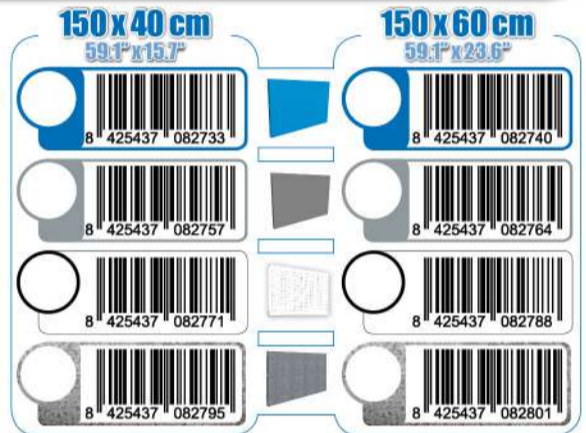

SIMONWORK

PANELCLICK 1500

1 Panel perforado • Perforated shelf • Lochblech • Panneau perforé • Painel perfurado

2 KIT PANELCLICK + 8 HOOKS

3 KIT PANELCLICK + 14 HOOKS + 3 ACCESOR.

4 KIT PANELCLICK + 22 HOOKS + 3 ACCESOR.

5 KIT PANELCLICK + 22 HOOKS + 8 ACCESOR.