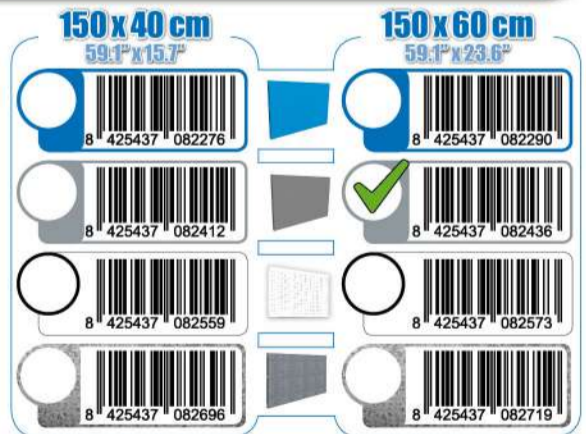

SIMONWORK

PANELCLICK 1500

1 Panel perforado • Perforated shelf • Lochblech • Panneau perforé • Painel perfurado

2 KIT PANELCLICK + 8 HOOKS

3 KIT PANELCLICK + 14 HOOKS + 3 ACCESOR.

4 KIT PANELCLICK + 22 HOOKS + 3 ACCESOR.

5 KIT PANELCLICK + 22 HOOKS + 8 ACCESOR.