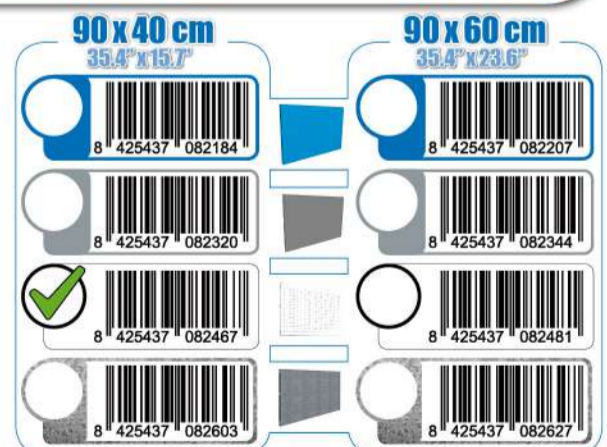

SIMONWORK

PANELCLICK 900

1 Panel perforado • Perforated shelf • Lochblech • Panneau perforé • Painel perfurado

2 KIT PANELCLICK + 8 HOOKS

3 KIT PANELCLICK + 14 HOOKS + 3 ACCESOR.

4 KIT PANELCLICK + 22 HOOKS + 3 ACCESOR.