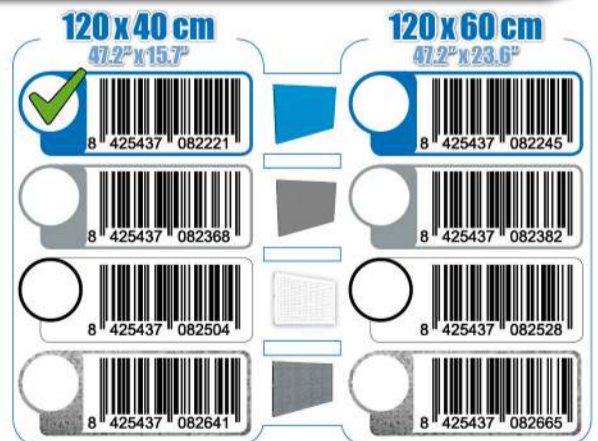

SIMONWORK

PANELCLICK 1200

1 Panel perforado • Perforated shelf • Lochblech • Panneau perforé • Painel perfurado

2 KIT PANELCLICK + 8 HOOKS

3 KIT PANELCLICK + 14 HOOKS + 3 ACCESOR.

4 KIT PANELCLICK + 22 HOOKS + 3 ACCESOR.

5 KIT PANELCLICK + 22 HOOKS + 8 ACCESOR.