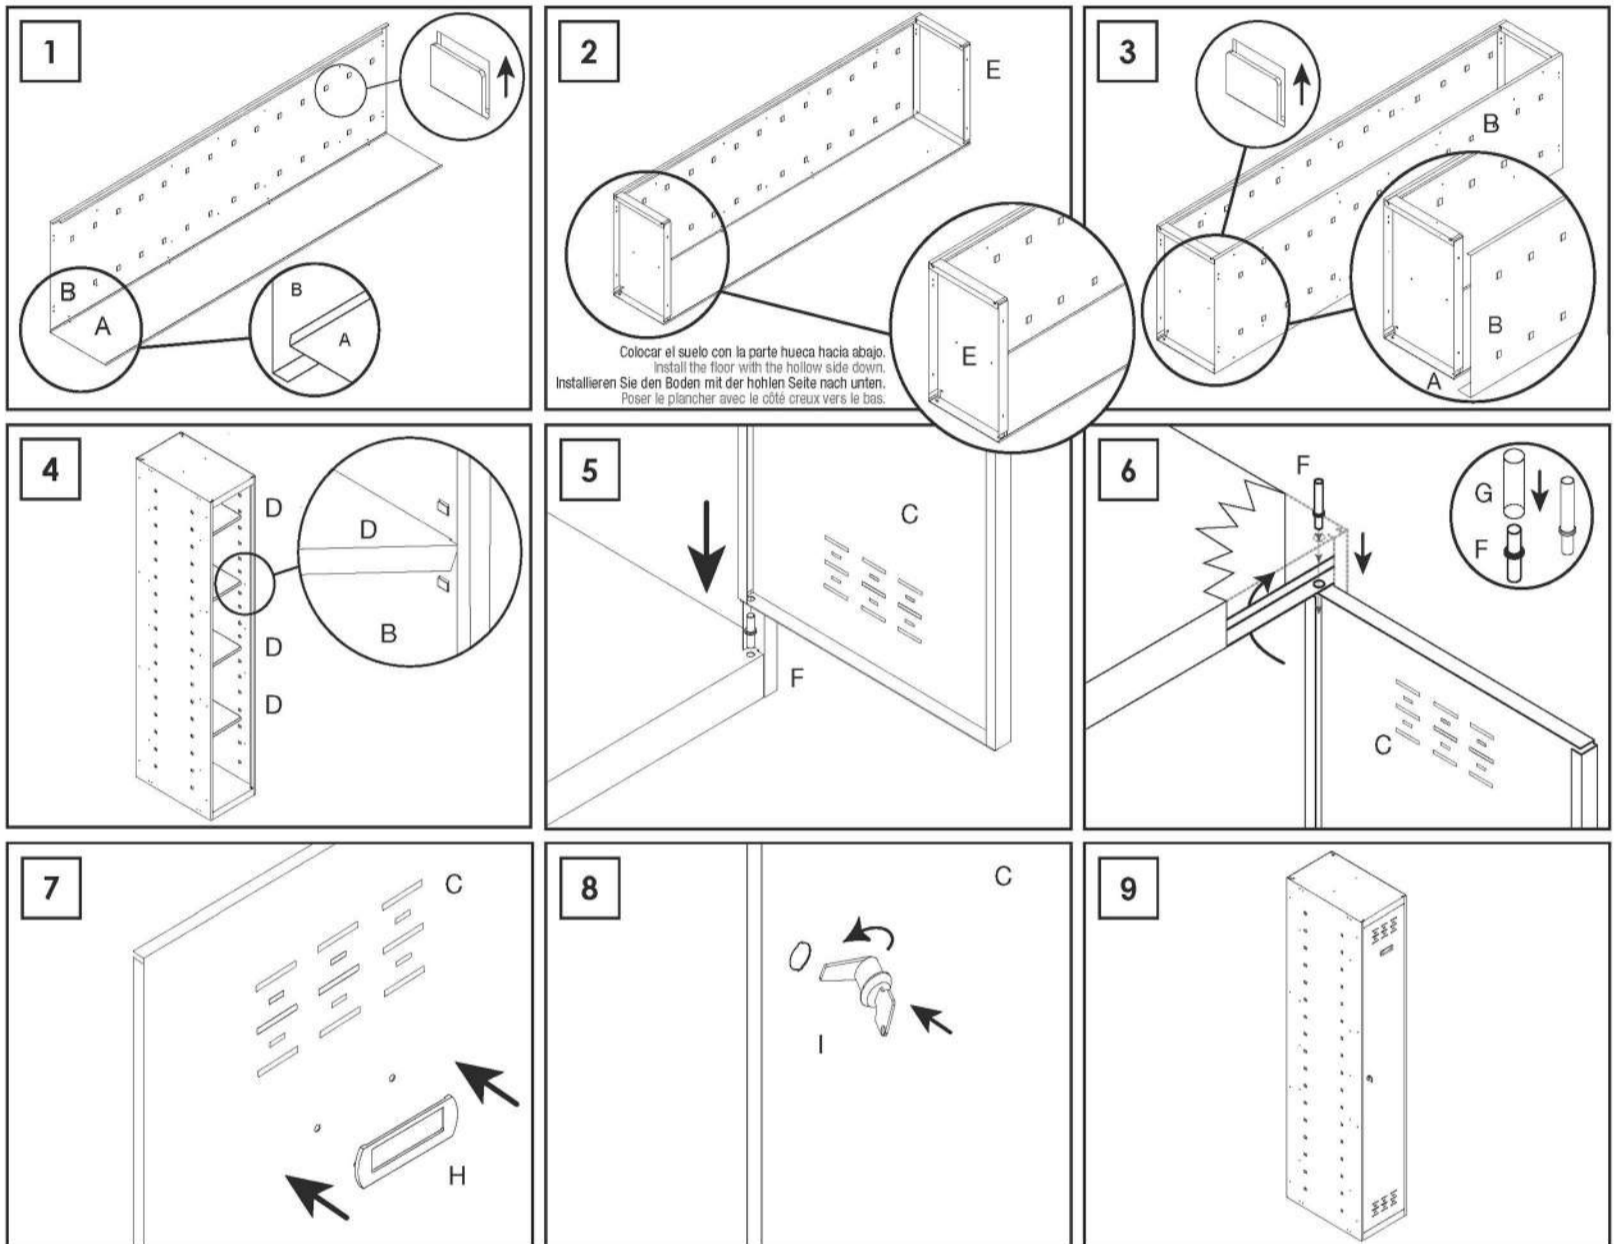

SIMONLOCKER

180 x 40 x 40 cm

70.8" x 15.8" x 15.8"

SIMONLOCKER DIY CABINET

SINCE 1964 - MANUFACTURER

DES-MONTA-DO
UNASSEMBLED
UNMONTIERT
DEMONTÉES

180 cm (70.9")

40 cm (15.8")

40 cm (15.8")

20 kg
(44 lb)

20 kg
(44 lb)

20 kg
(44 lb)

20 kg
(44 lb)

20 kg
(44 lb)

*MEDIDAS EN USO / USED MEASUREMENTS
MASSNAHMEN IM EINSATZ / MESURES EN EMPLOI / MEDIDAS EM USO:
1780 x 410 x 410 mm (70.07" x 16.14" x 16.14")

ESTANTERIAS SIMON S.L. B.50.556.463
PG. ALFAMEN C/ POLIGONO C, N°3
ALFAMEN (ZARAGOZA)

www.simonrack.com

Realizar el montaje sobre una superficie lisa y nivelada, se recomienda emplear equipo de protección individual durante el montaje y traslado, pueden existir superficies cortantes.
 Be assembled on a flat, level surface, we recommend using personal protective equipment during assembly and movement, there may be cutting surfaces.
 Auf einer flachen, ebenen Oberfläche montiert werden, empfehlen wir die Verwendung von persönlicher Schutzausrüstung während der Montage und Bewegung, es kann Schnittflächen geben.
 Effectuer le montage sur une surface lisse et plane, nous recommandons d'utiliser un équipement de protection personnelle lors de l'assemblage et déplacement, il peut exister des surfaces de coupe.