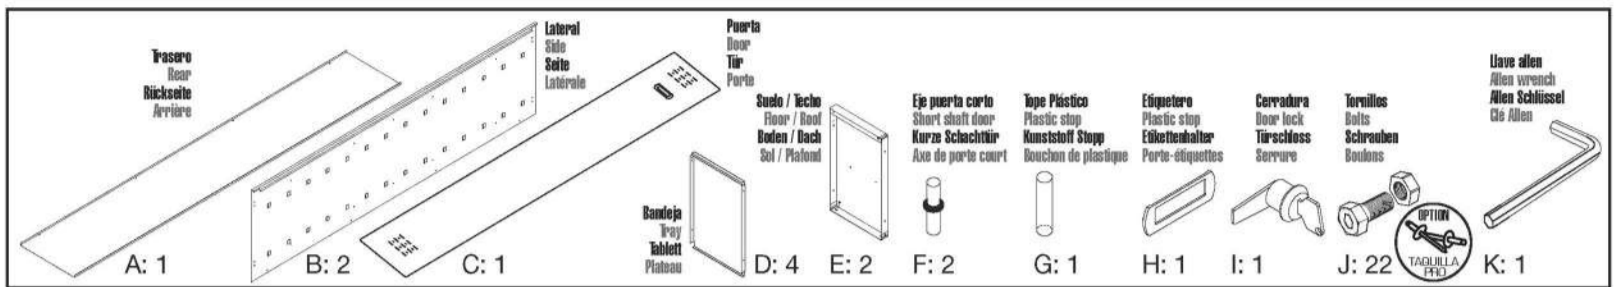

SIMONLOCKER

180 x 40 x 40 cm

70.8" x 15.8" x 15.8"

SIMONLOCKER DIY CABINET

SINCE 1964 - MANUFACTURER

DES-MONTA-DO
UNASSEMBLED
UNMONTIERT
DEMONTÉES

180 cm (70.9")

40 cm (15.8")

40 cm (15.8")

20 kg
(44 lb)

20 kg
(44 lb)

20 kg
(44 lb)

20 kg
(44 lb)

20 kg
(44 lb)

*MEDIDAS EN USO / USED MEASUREMENTS
MASSNAHMEN IM EINSATZ / MESURES EN EMPLOI / MEDIDAS EM USO:
1780 x 410 x 410 mm (70.07" x 16.14" x 16.14")

ESTANTERIAS SIMON S.L. B.50.556.463
PG. ALFAMEN C/ POLIGONO C, N°3
ALFAMEN (ZARAGOZA)

www.simonrack.com

Realizar el montaje sobre una superficie lisa y nivelada, se recomienda emplear equipo de protección individual durante el montaje y traslado, pueden existir superficies cortantes.
 Be assembled on a flat, level surface, we recommend using personal protective equipment during assembly and movement, there may be cutting surfaces.
 Auf einer flachen, ebenen Oberfläche montiert werden, empfehlen wir die Verwendung von persönlicher Schutzausrüstung während der Montage und Bewegung, es kann Schnittflächen geben.
 Effectuer le montage sur une surface lisse et plane, nous recommandons d'utiliser un équipement de protection personnelle lors de l'assemblage et déplacement, il peut exister des surfaces de coupe.