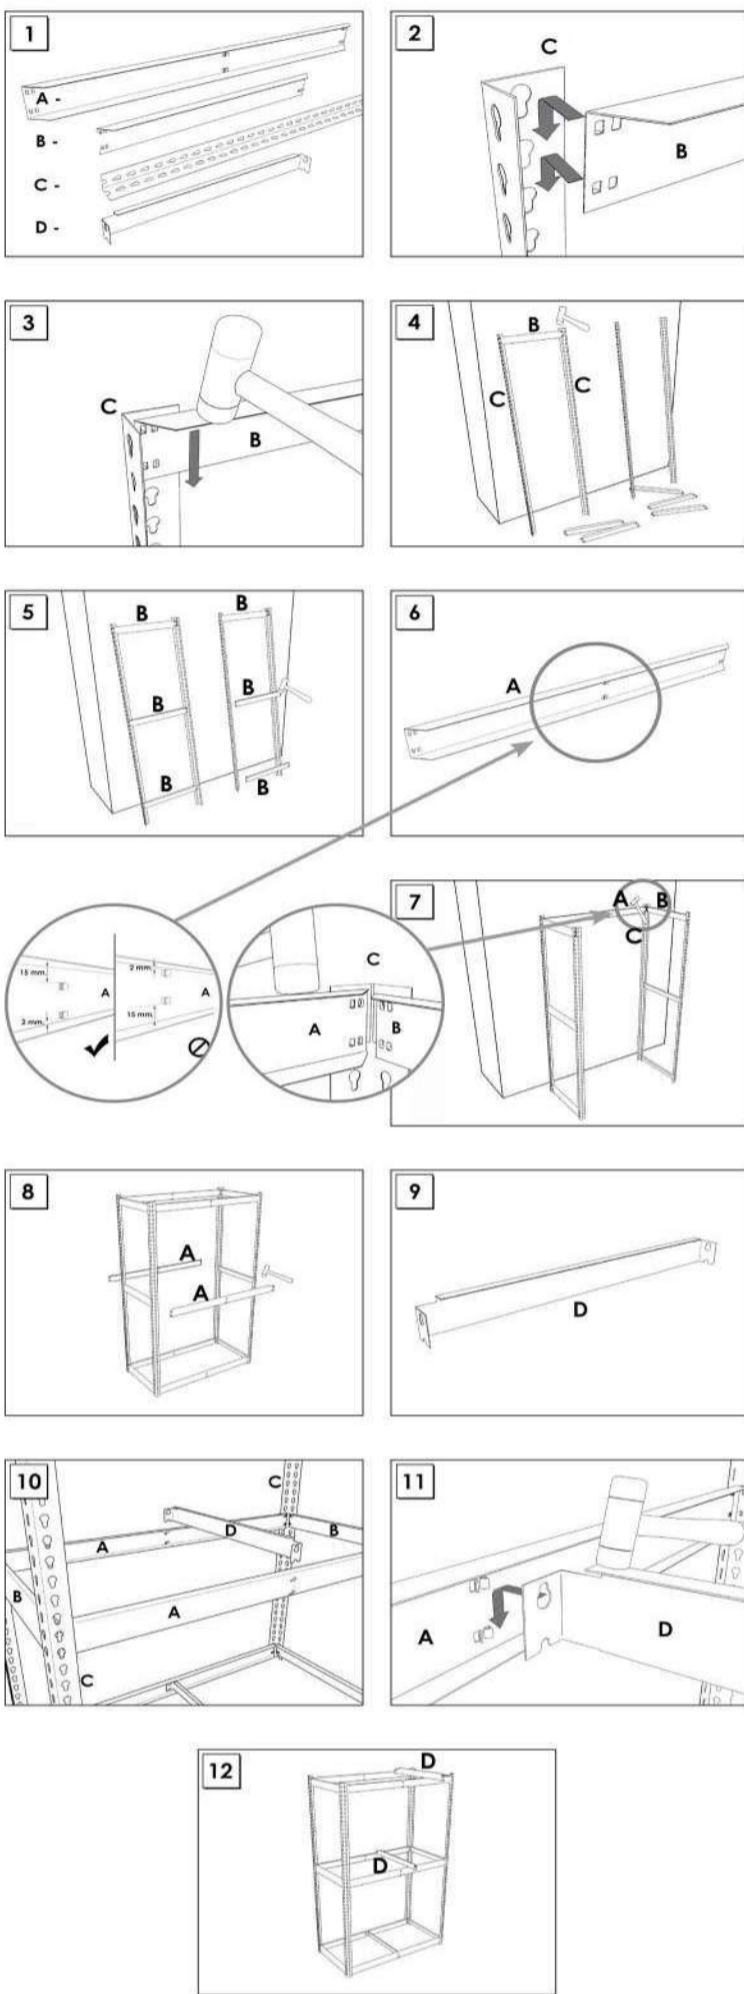

STANDARD MOUNTING