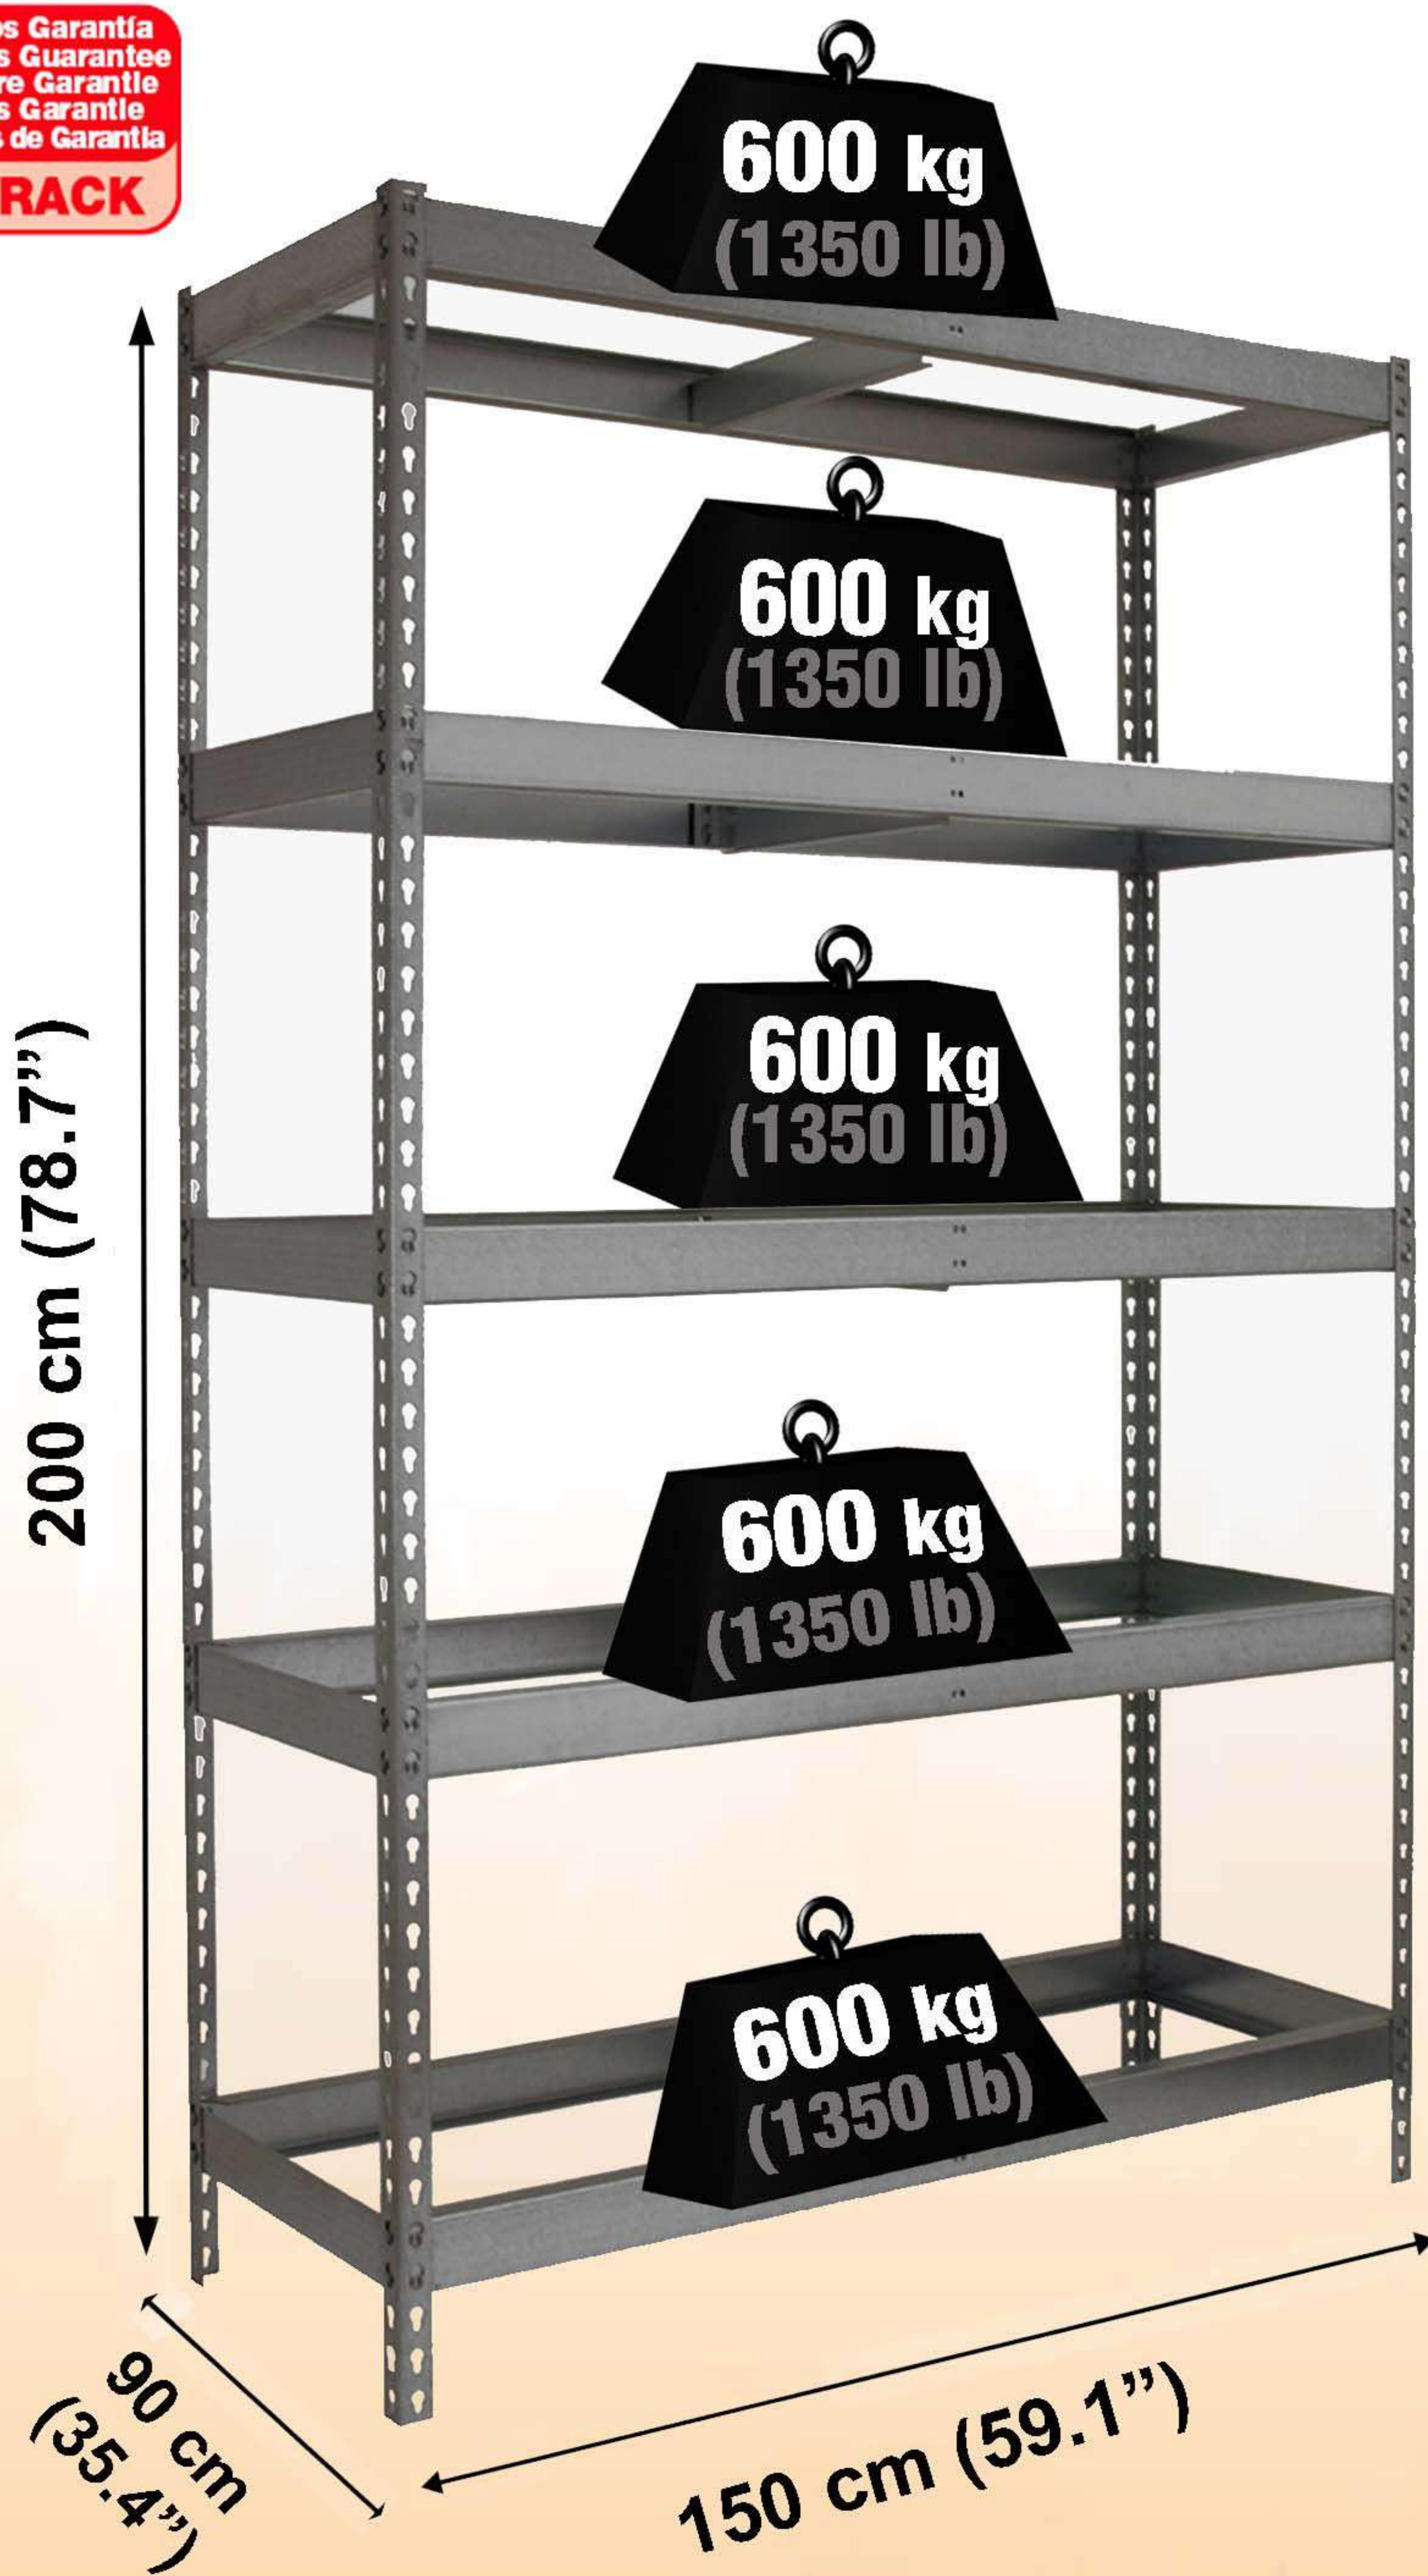

SIMONFORTE ST 1509-5

200 x 150 x 90 cm
78.7" x 59.1" x 35.4"

5 Años Garantía
Years Guarantee
Jahre Garantie
Ans Garantie
Anos de Garantia
SIMONRACK

NOT INCLUDED:

*MEDIDAS EN USO USED MEASUREMENTS
MASSNÄHMEN IM EINSATZ MESURES EN EMPLOI MEDIDAS EM USO:
1975 x 1510 x 910 mm (77.7" x 59.4" x 35.8")