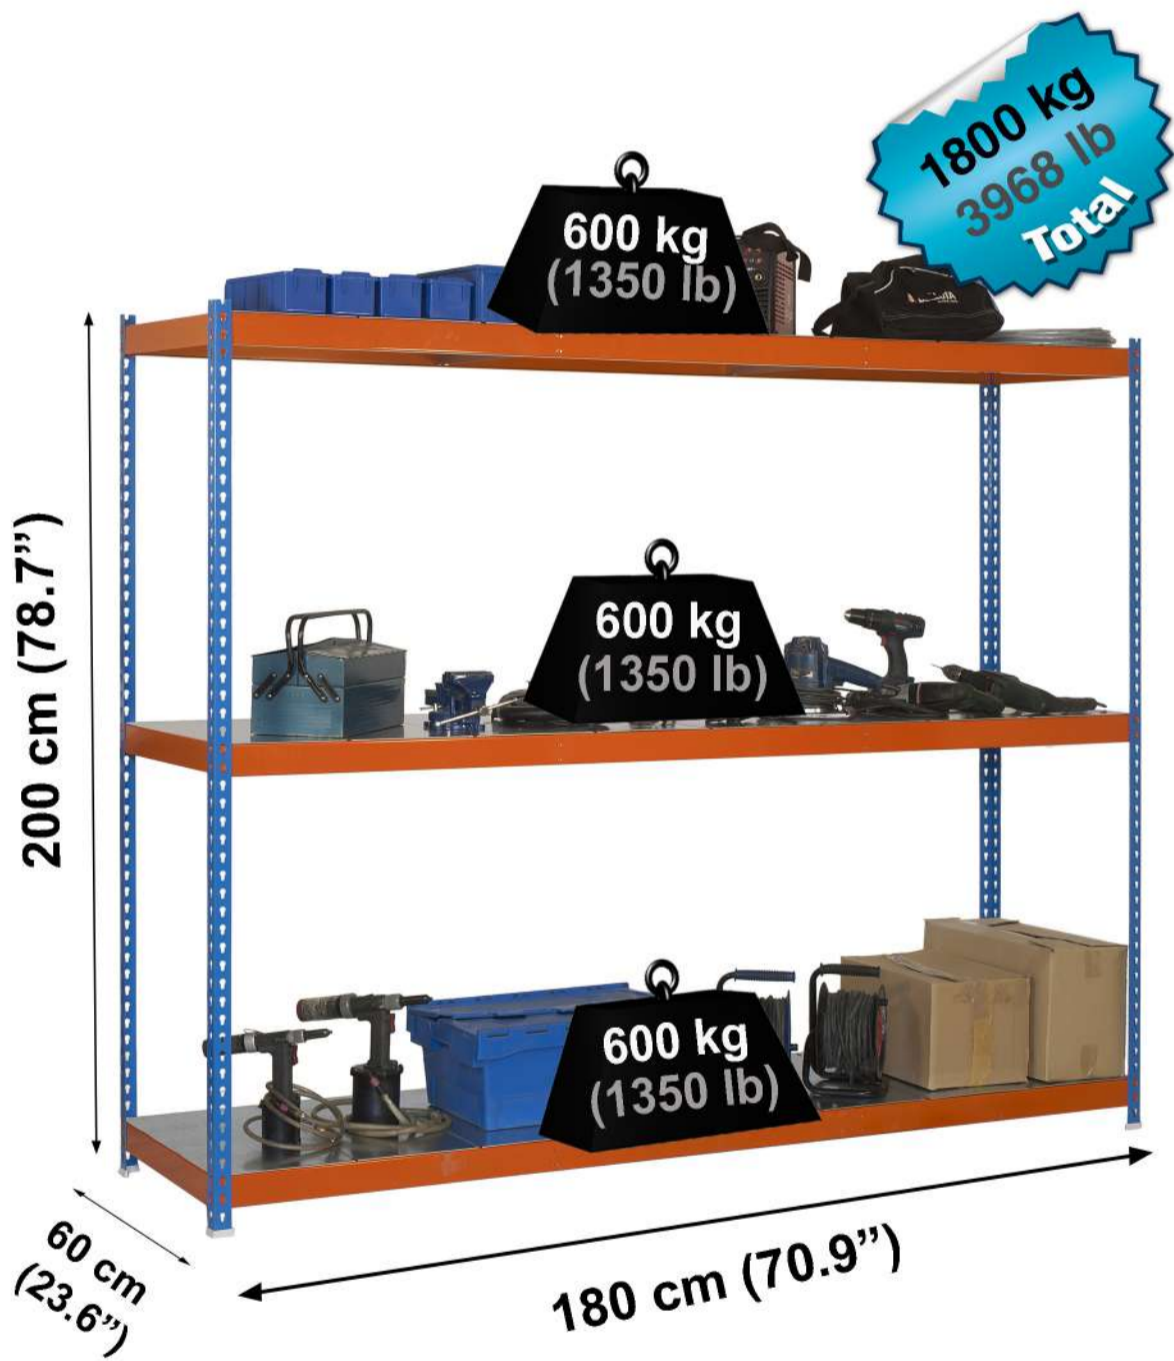

### *Metal*

**200 x 180 x 60 cm**  
78.7" x 70.9" x 23.6"

**PACK**  
1/3

**5** Años Garantía  
Years Guarantee  
Jahre Garantie  
Ans Garantie  
Anos de Garantia  
**SIMONRACK**

\*MEDIDAS EN USO USED MEASUREMENTS  
MASSNAHMEN IN EINSATZ MESURES EN EMPLOI MEDIDAS EN USO:  
1985 x 1810 x 610 mm ( 78.15" x 71.26" x 24.02")

### *Metal*

**200 x 180 x 60 cm**  
78.7" x 70.9" x 23.6"

**PACK**  
2/3

**5** Años Garantía  
Years Guarantee  
Jahre Garantie  
Ans Garantie  
Anos de Garantia  
**SIMONRACK**