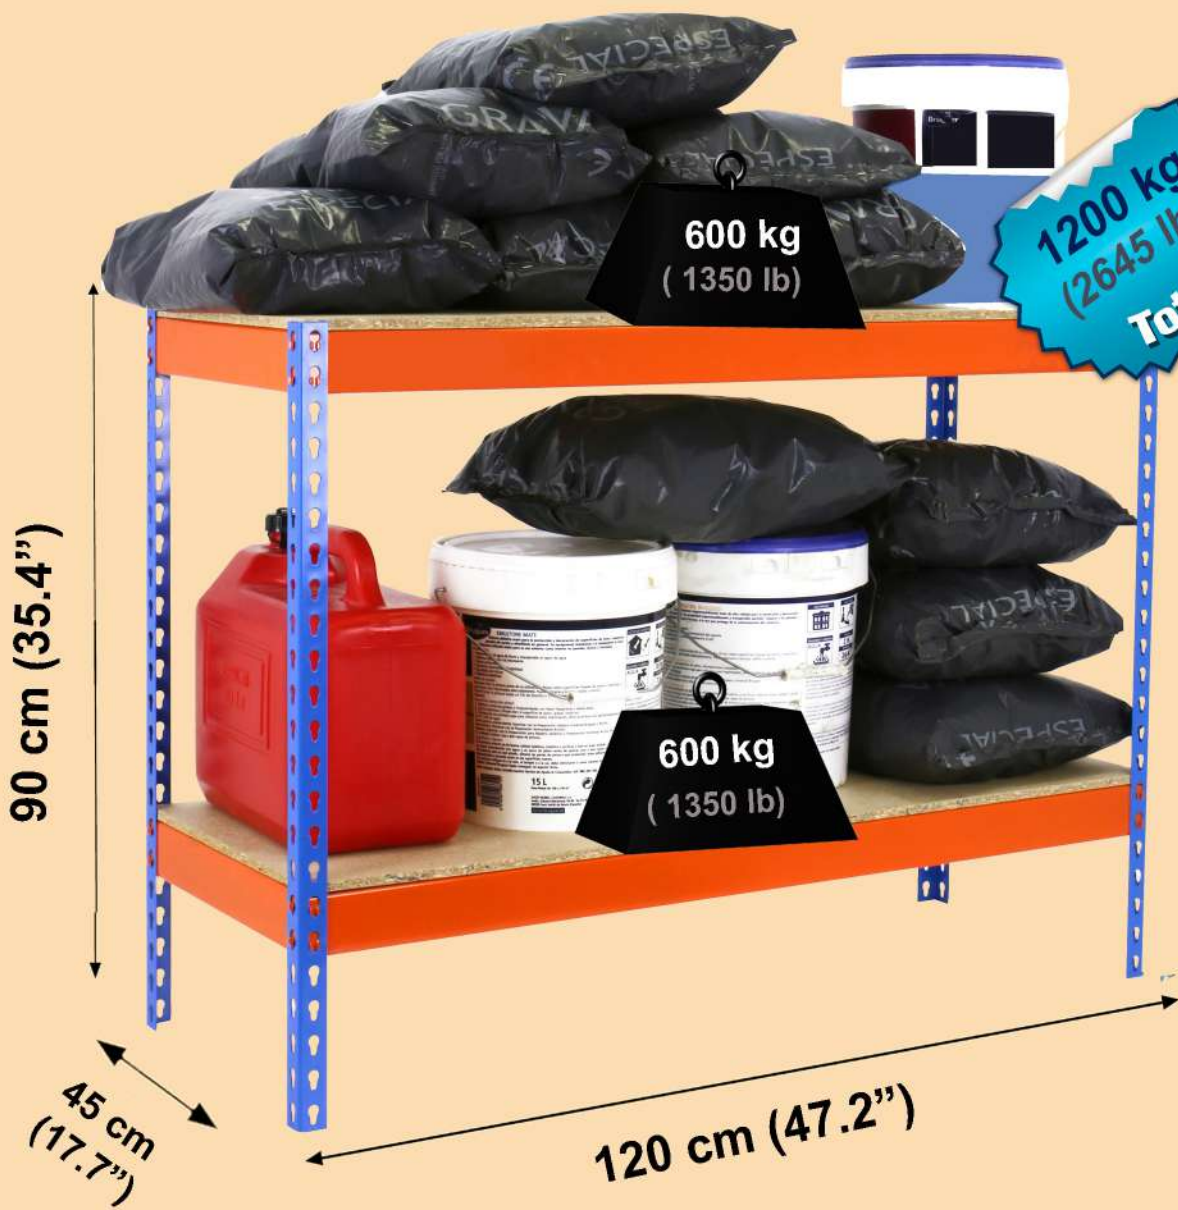

SIMONFORTE ST 1204-2

Plywood

90 x 120 x 45 cm
35.4" X 47.2" X 17.7"

**PACK
1/2**

45 x 120 cm

*MEDIDAS EN USO / USED MEASUREMENTS / MASSNAHMEN IM EINSATZ / MESURES EN EMPLOI / MEDIDAS EM USO:
85 x 1210 x 460 mm (33.46" x 47.6" 18.1")