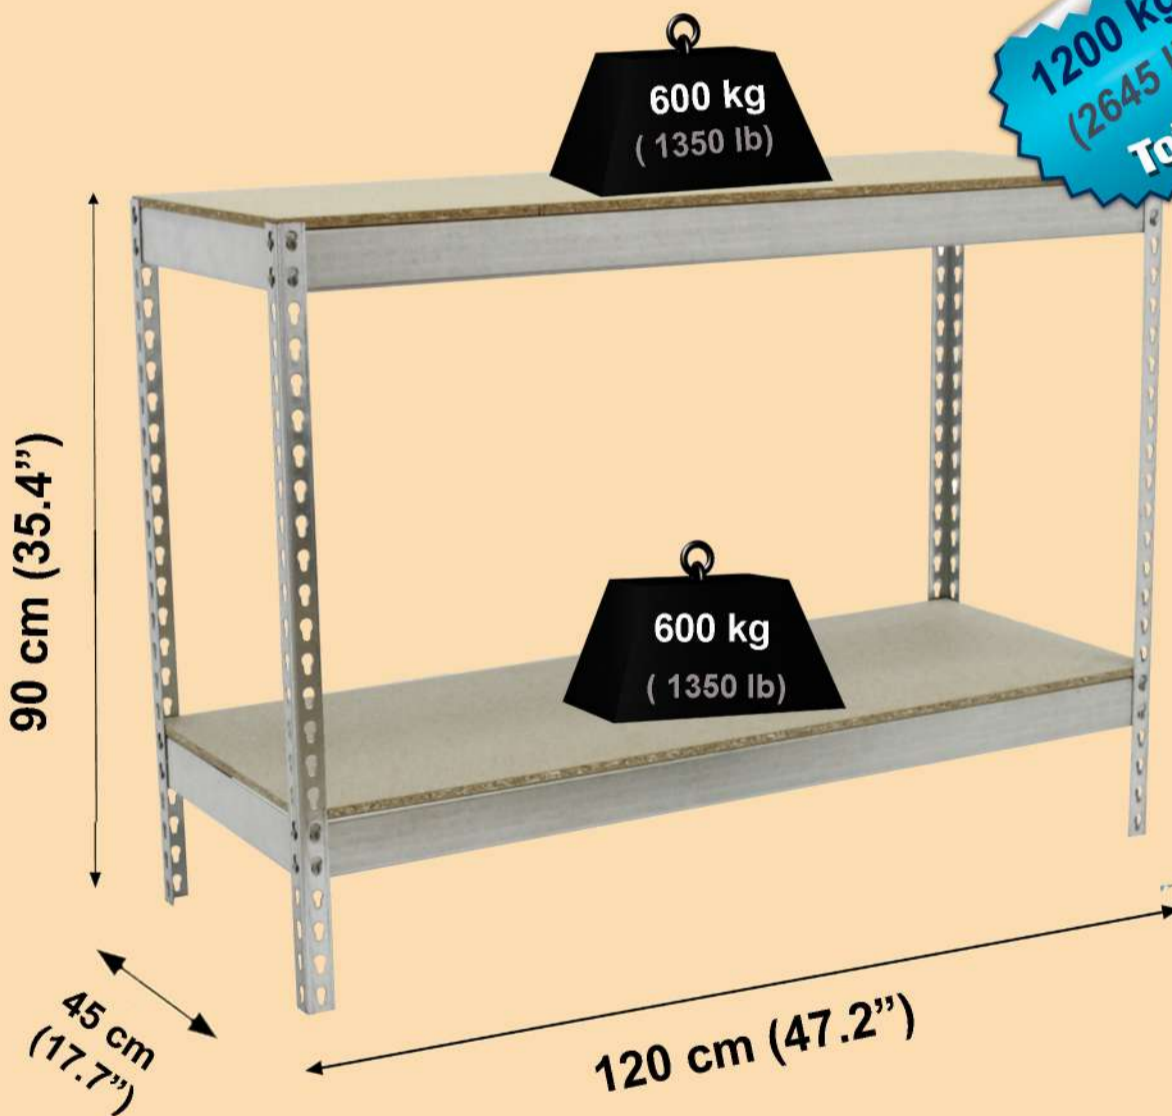

# SIMONFORTE ST 1204-2

*Plywood*

**90 x 120 x 45 cm**  
**35.4" X 47.2" X 17.7"**

**PACK  
1/2**

**1200 kg  
(2645 lb)  
Total**

45 x 120 cm

\*MEDIDAS EN USO / USED MEASUREMENTS / MASSNAHMEN IM EINSATZ / MESURES EN EMPLOI / MEDIDAS EM USO:  
85 x 1210 x 460 mm ( 33.46" x 46.64" 18.11")