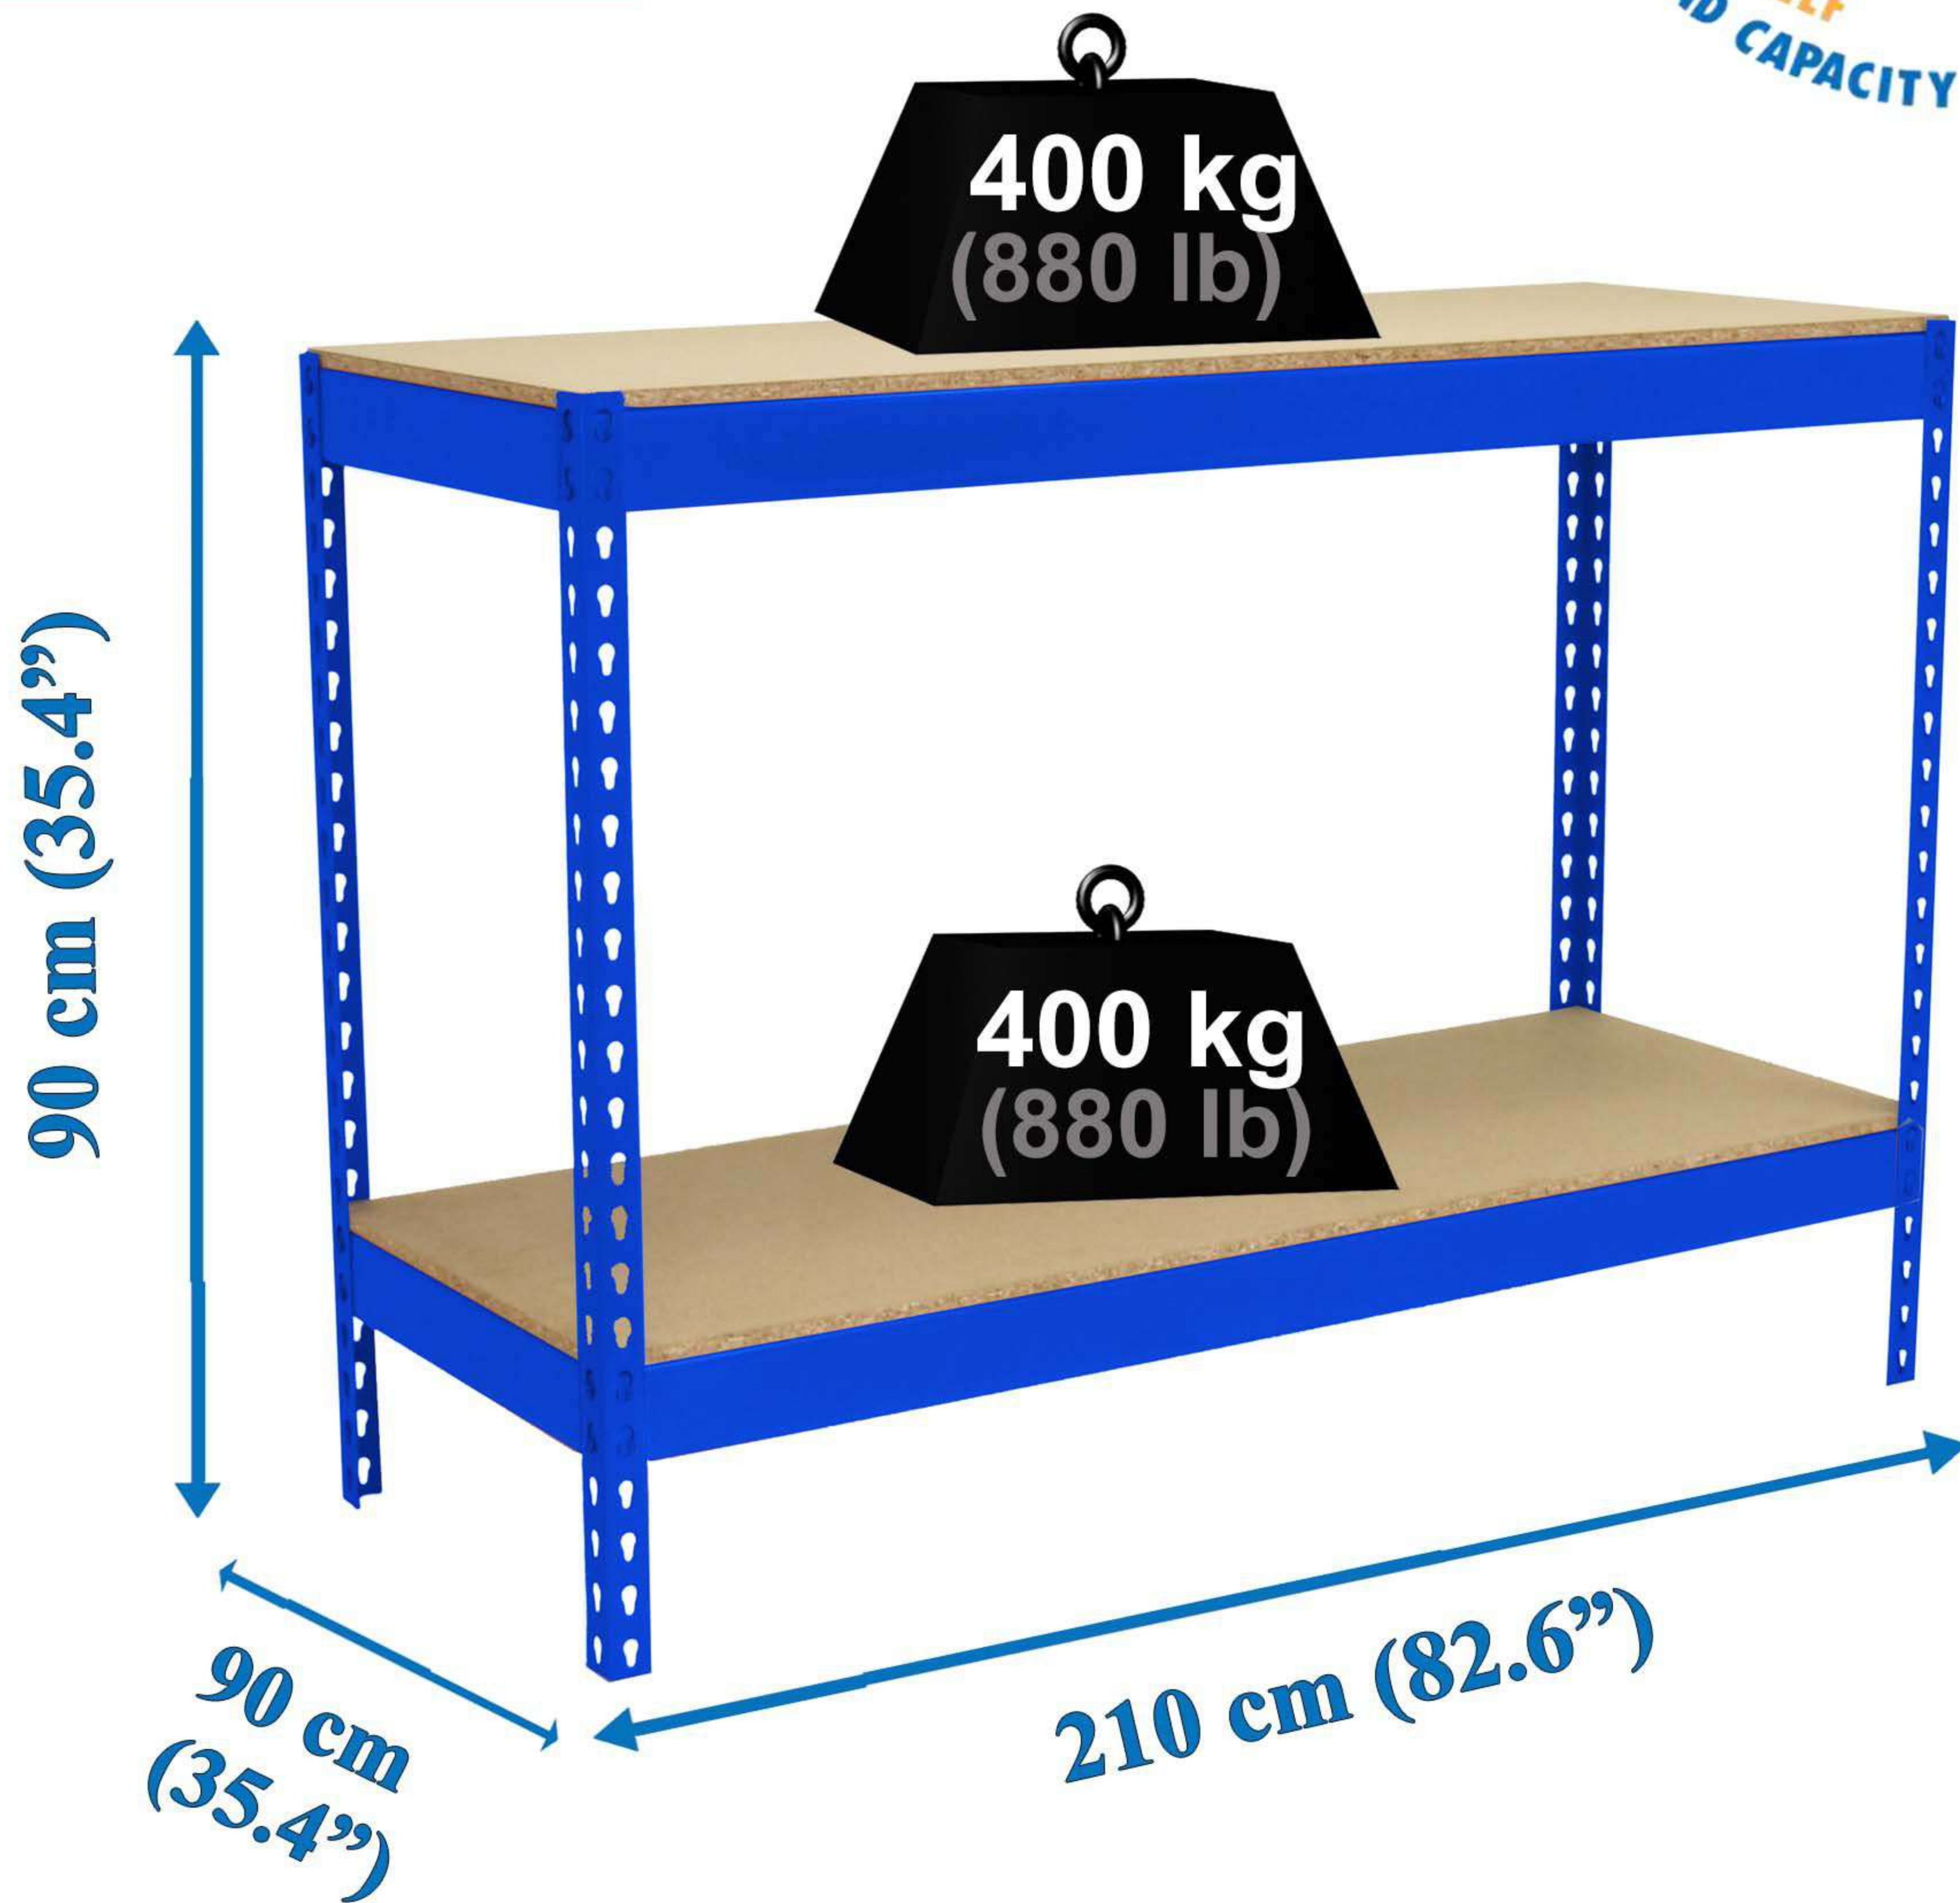

SIMONWORK

BASIC 2 900 X 2100 X 900

5 Años Garantía
Years Guarantee
Jahre Garantie
Ans Garantie
Anos de Garantia

SIMONRACK

A 2Ud 90 x 104.4 cm **B** 2Ud 90 x 105.8 cm

*MEDIDAS EN USO USED MEASUREMENTS
MASSNAHMEN IM EINSATZ MESURES EN EMPLOI MEDIDAS EM USO:
877 x 2110 x 910 mm (34.5" x 83.1" x 35.8")

ESTANTERIAS SIMON S.L. B.50.556.463
PG. ALFAMEN C/ POLIGONO C. N°3
ALFAMEN (ZARAGOZA)

www.simonrack.com