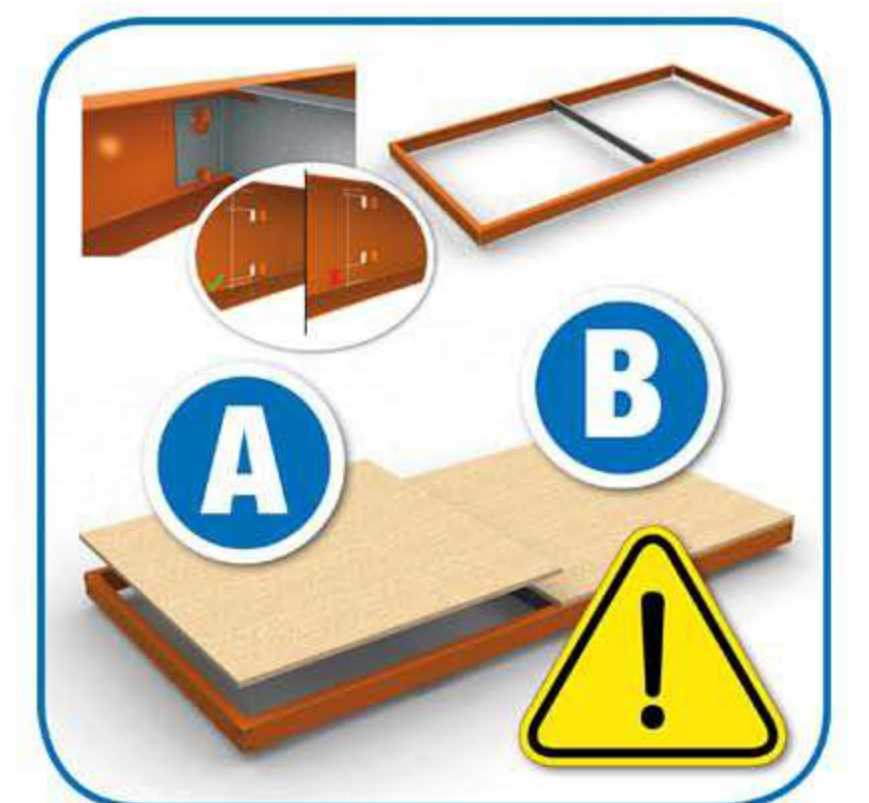

SIMONWORK

BASIC 2 900 X 2100 X 900

5 Años Garantía
Years Guarantee
Jahre Garantie
Ans Garantie
Anos de Garantia

SIMONRACK

A 2Ud 90 x 104.4 cm **B** 2Ud 90 x 105.8 cm

*MEDIDAS EN USO USED MEASUREMENTS
MASSNAHMEN IM EINSATZ MESURES EN EMPLOI MEDIDAS EM USO:
877 x 2110 x 910 mm (34.5" x 83.1" x 35.8")