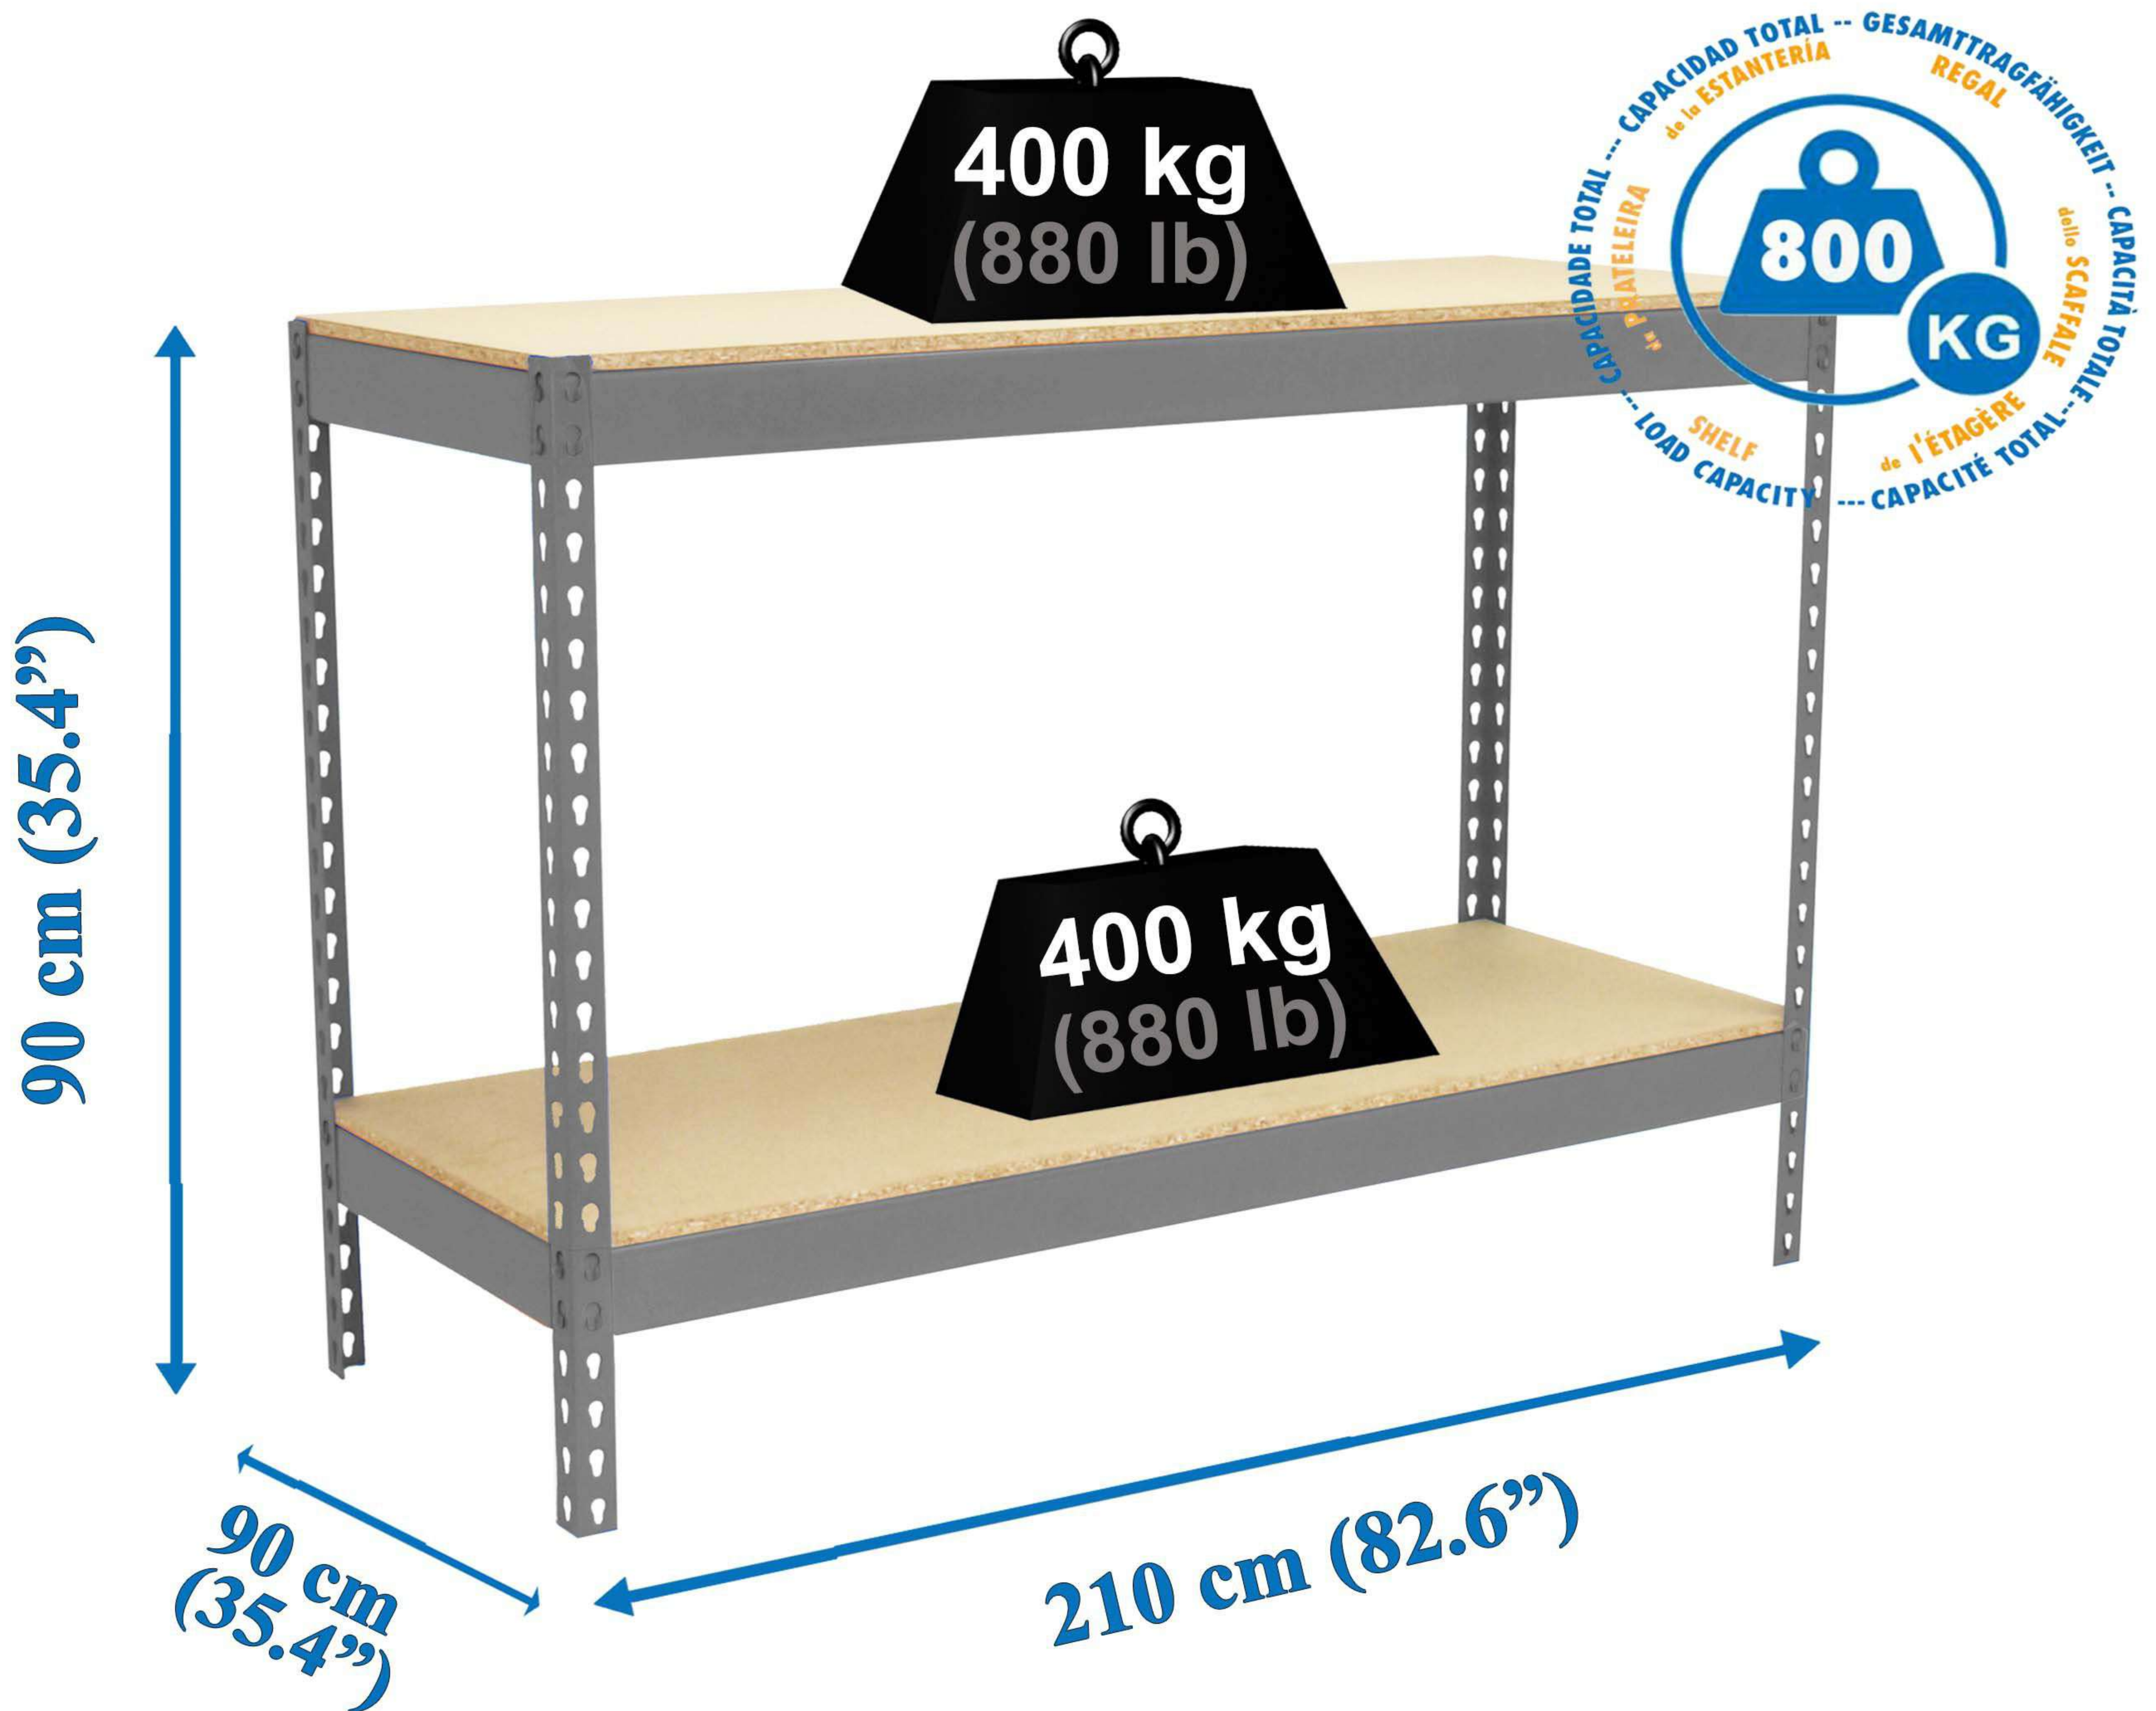

**Simon
Rack**
SINCE 1964 - MANUFACTURER

SIMONWORK

BASIC 2 90 X 210 X 90

35.4" x 82.6" x 35.4"

4x

2xA 90 x 104.4 cm 2xB 90 x 105.8 cm

*MEDIDAS EN USO USED MEASUREMENTS
MASSNAHMEN IM EINSATZ MESURES EN EMPLOI MEDIDAS EM USO:
850 x 2110 x 910 mm (33.5" x 83.1" x 35.8")