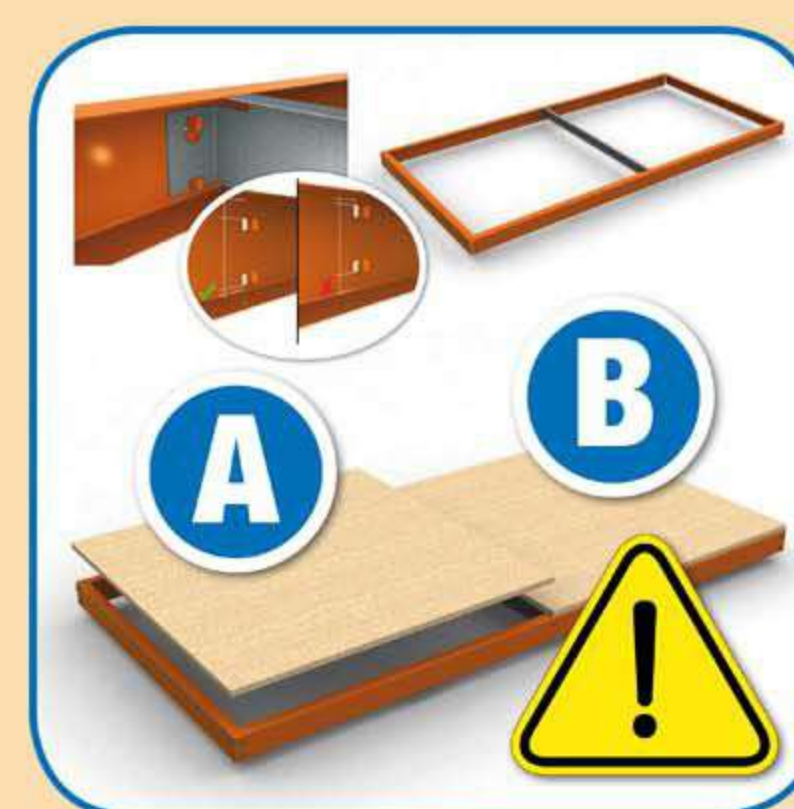

**Simon
Rack**
SINCE 1964 - MANUFACTURER

SIMONFORTE ST 1504-5

Plywood

300 x 150 x 45 cm
118.1" x 59.1" x 17.7"

**PACK
1/2**

A 5Uds 45 x 75.9 cm **B** 5Uds 45x 74.4 cm

9 min.

*MEDIDAS EN USO USED MEASUREMENTS
MASSNAHMEN IM EINSATZ MESURES EN EMPLOI MEDIDAS EN USO:
2975 x 1510 x 460 mm (116.9" x 59.4" x 18.1")