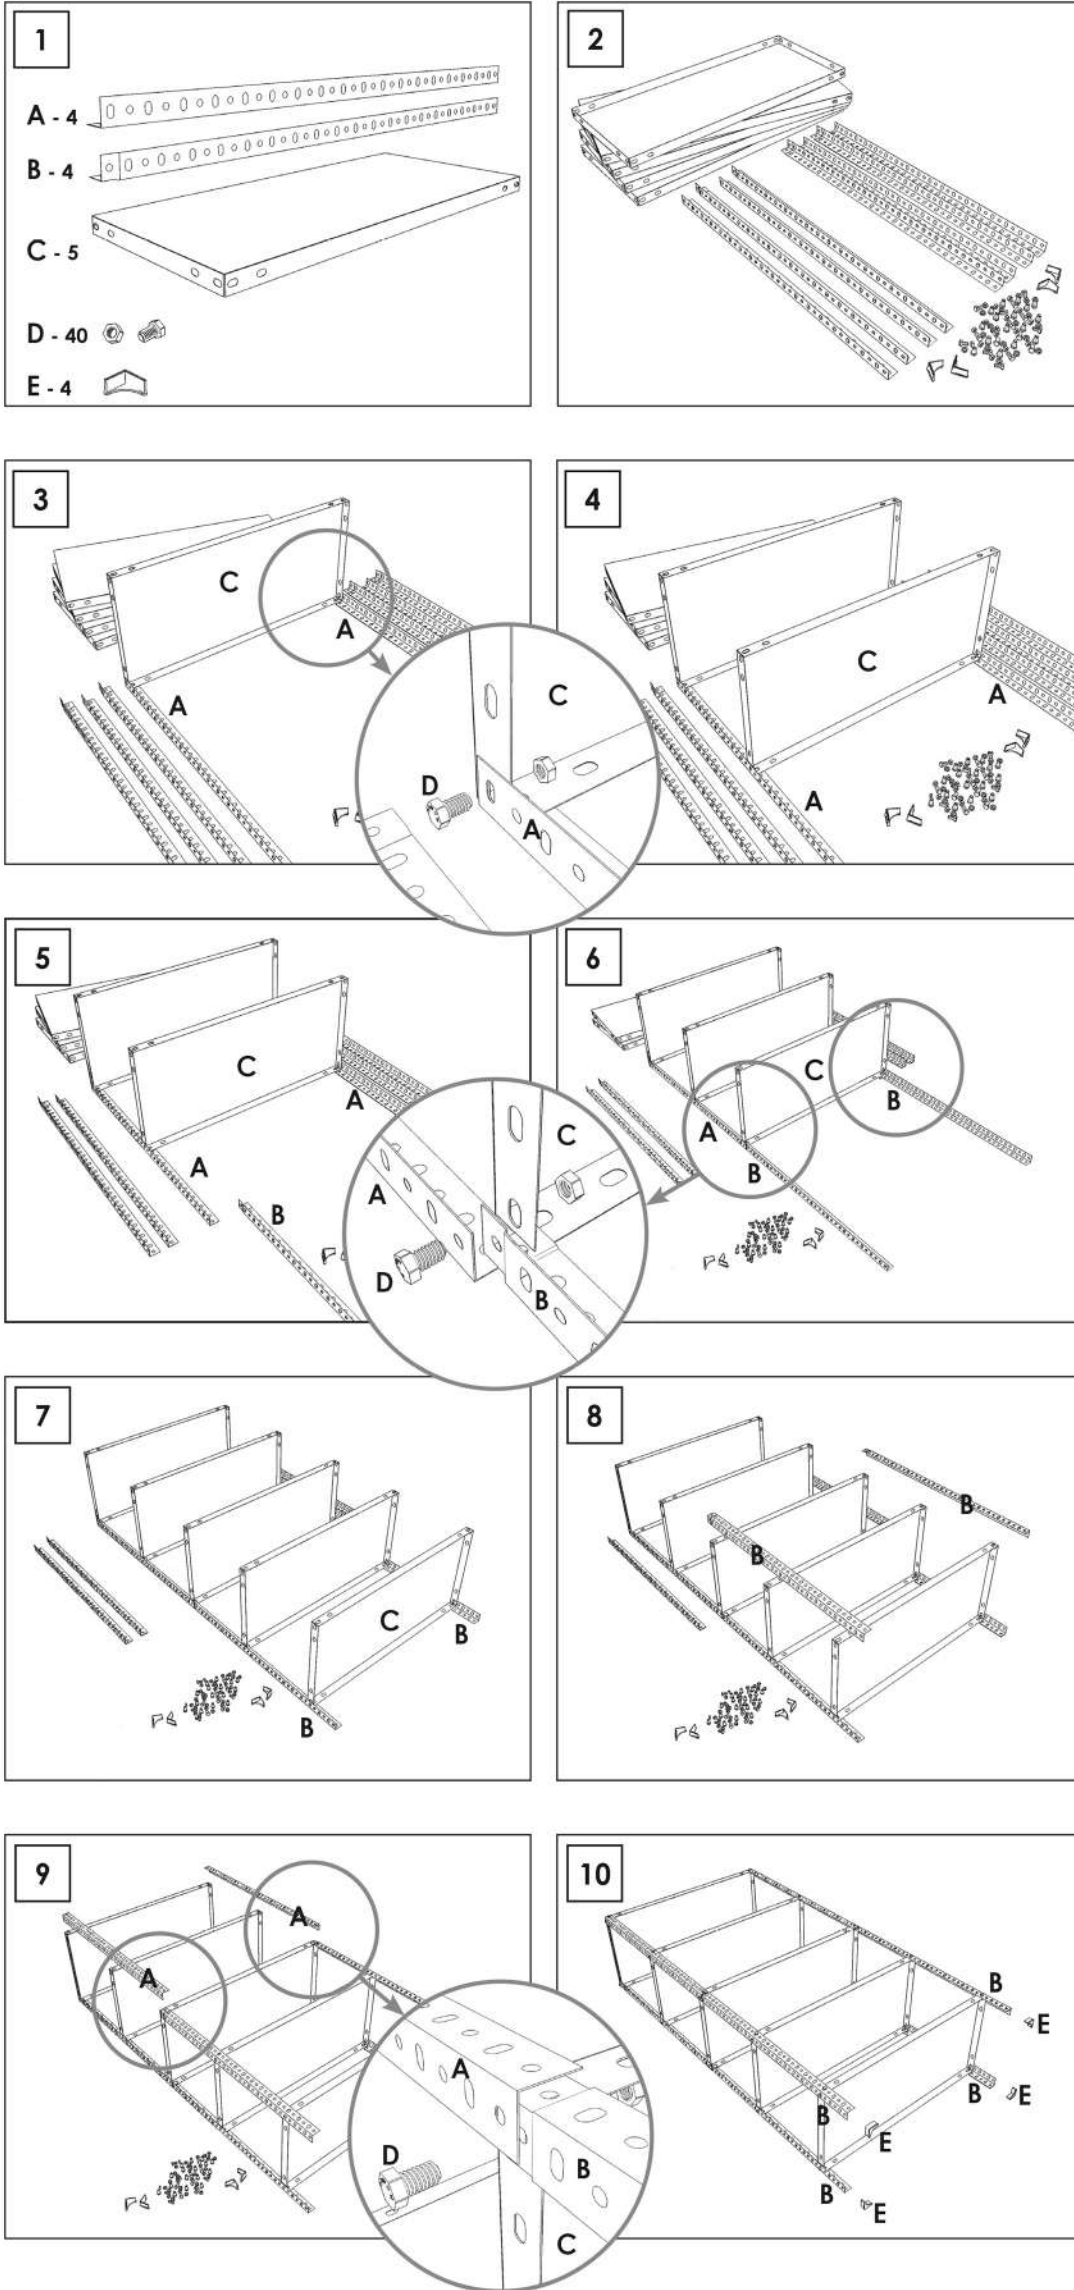

SIMONCLASSIC

SIMONCLICK

SIMONOFFICE

SIMONTALLER

BANCOS DE TRABAJO

SIMONHOME

TAQUILLAS

SIMONTITÁN

SIMONINOX

SIMONPALET

SIMONLEVER

ALTILLOS Y PASILLOS ELEVADOS