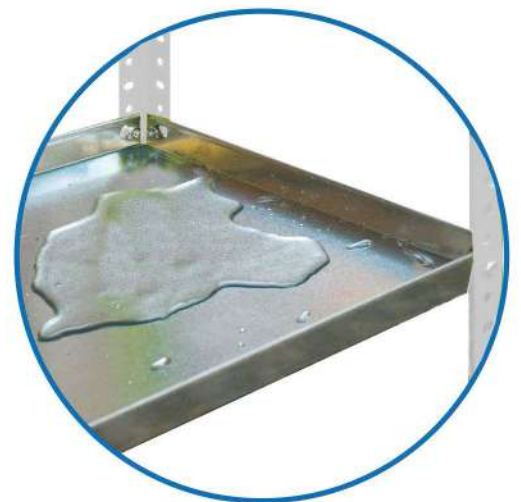

Comfort Garden

180 x 90 x 30 cm

70.9" x 35.4" x 11.8"

info@simonrack.com
www.simonrack.com
Polígono de Alfamén
C/ Polígono C. nº 3
50.461 Alfamén (Zaragoza) SPAIN
Telf. (+34) 976 628 537
Fax (+34) 976 628 542