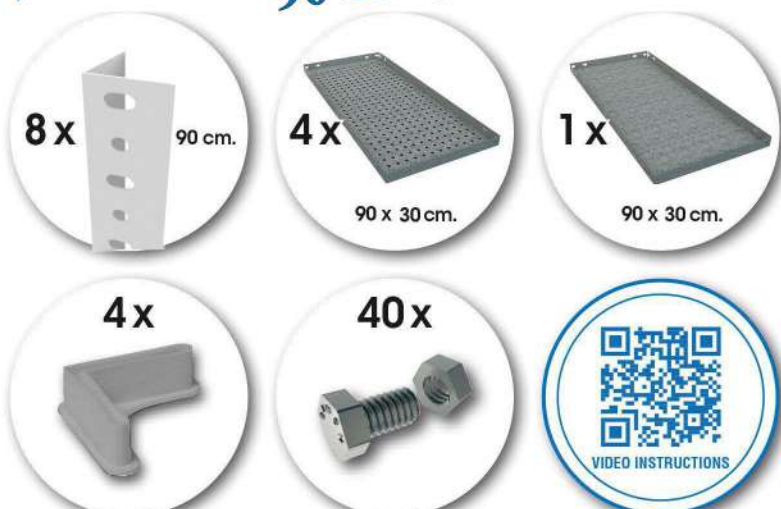

Comfort Garden

180 x 90 x 30 cm

70.9" x 35.4" x 11.8"

info@simonrack.com
www.simonrack.com
Polígono de Alfamén
C/ Polígono C. nº 3
50.461 Alfamén (Zaragoza) SPAIN
Telf. (+34) 976 628 537
Fax (+34) 976 628 542