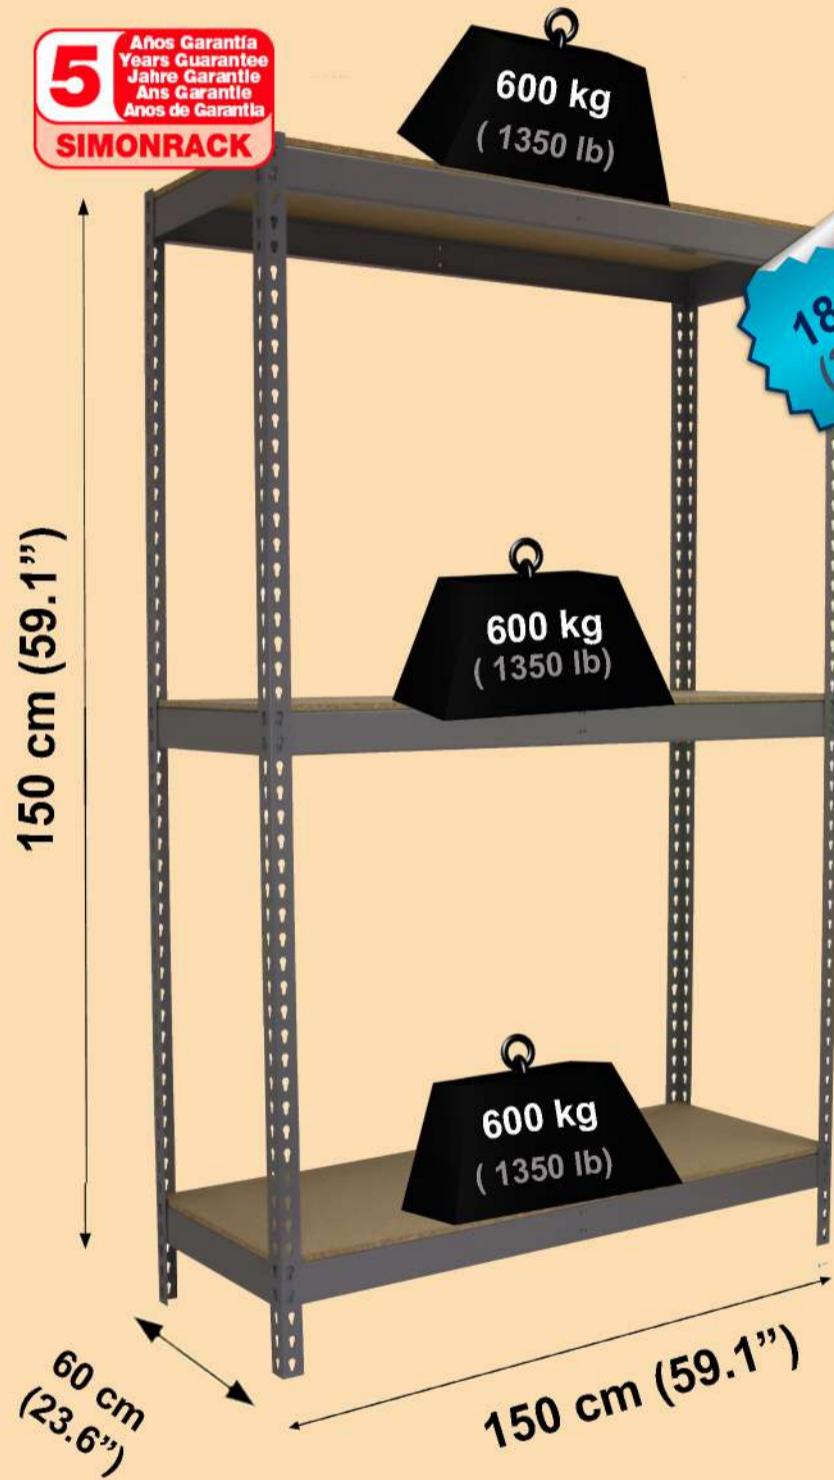

SIMONFORTE ST 1506-3

Plywood

150 x 150 x 60 cm
59.1" X 59.1" X 23.6"

5 Años Garantía
Years Guarantee
Jahre Garantie
Ans Garantie
Anos de Garantia
SIMONRACK

**PACK
1/2**

**1800 kg
(3968 lb)
Total**

A 3Uds 60 x 75.9 cm **B** 3Uds 60 x 74.4 cm

*MEDIDAS EN USO USED MEASUREMENTS
MASSNAHMEN IM EINSATZ MESURES EN EMPLOI MEDIDAS EM USO:
1485 x 1510 x 610 mm (58.4" x 59.4" x 24")

9 min.

EPOXY POLIESTER
GRIS/MADERA
8 435104 976647

www.simonrack.com