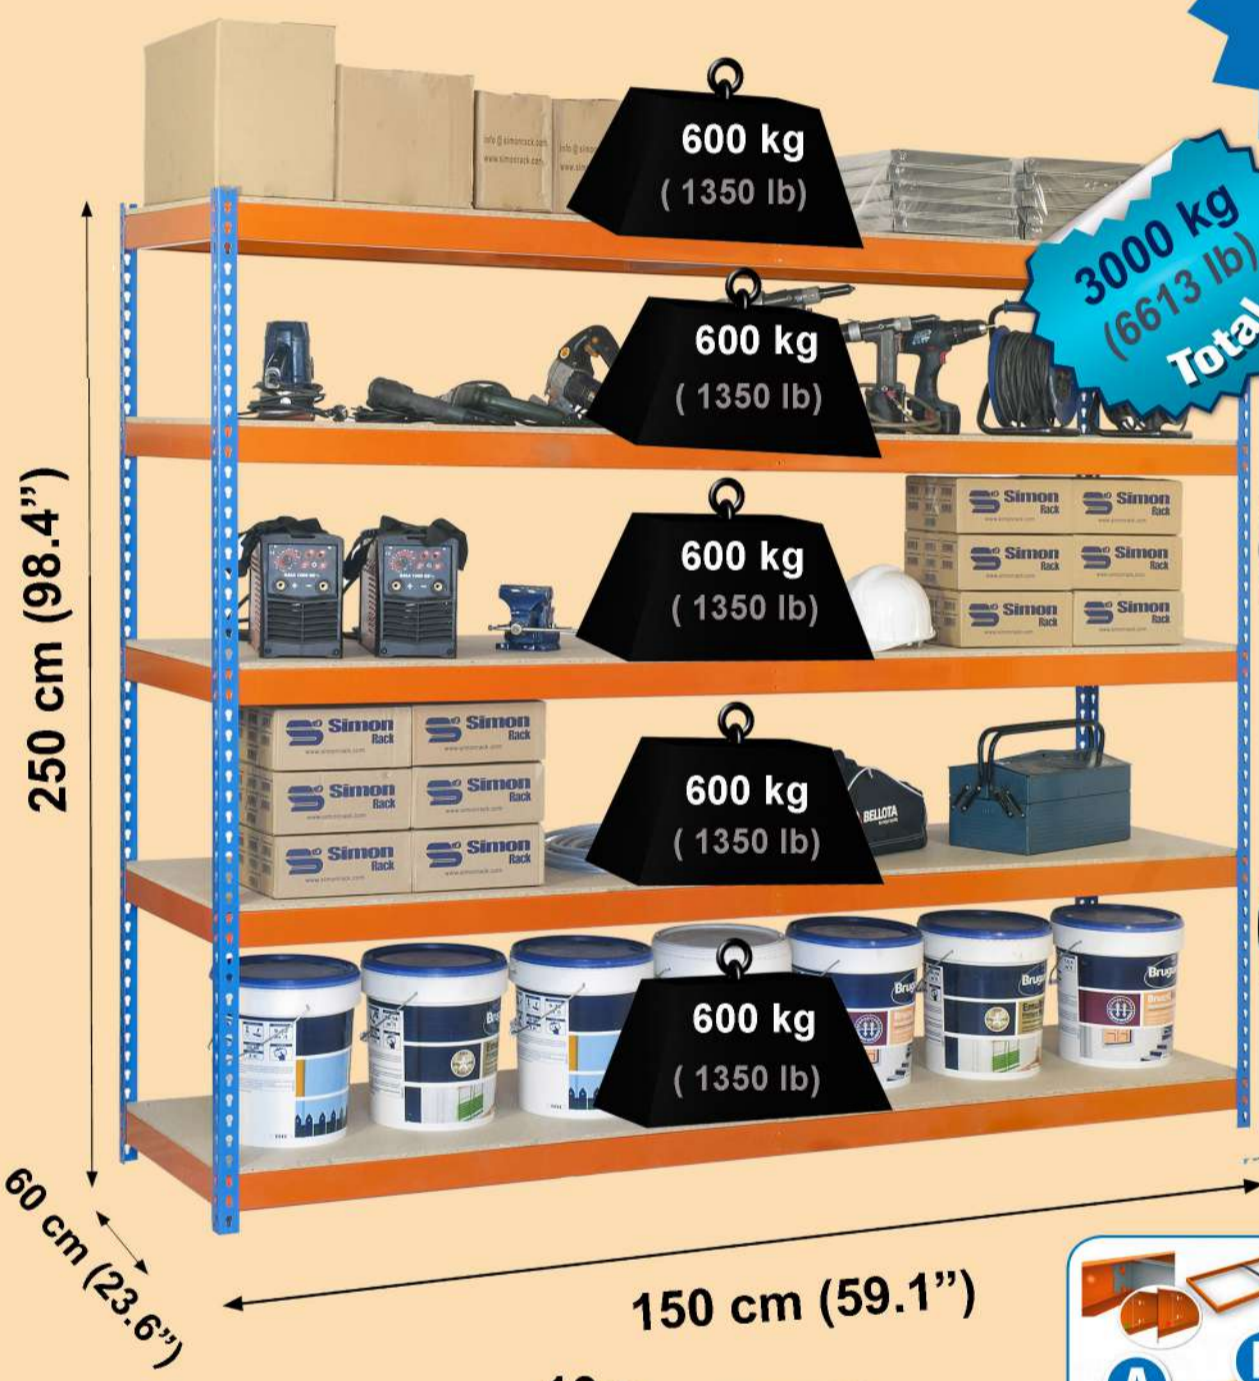

SIMONFORTE ST 1506-5

Plywood

250 x 150 x 60 cm
98.4" X 59.1" X 23.6"

**PACK
1/2**

600 kg
(1350 lb)

600 kg
(1350 lb)

600 kg
(1350 lb)

600 kg
(1350 lb)

600 kg
(1350 lb)

3000 kg
(6613 lb)
Total

*MEDIDAS EN USO USED MEASUREMENTS
MASSNAHMEN IM EINSATZ MESURES EN EMPLOI MEDIDAS EM USO:
2485 x 1510 x 610 mm (97.8" x 59.4" x 24")

A 5Uds 60 x 75.9 cm **B** 5Uds 60 x 74.4 cm