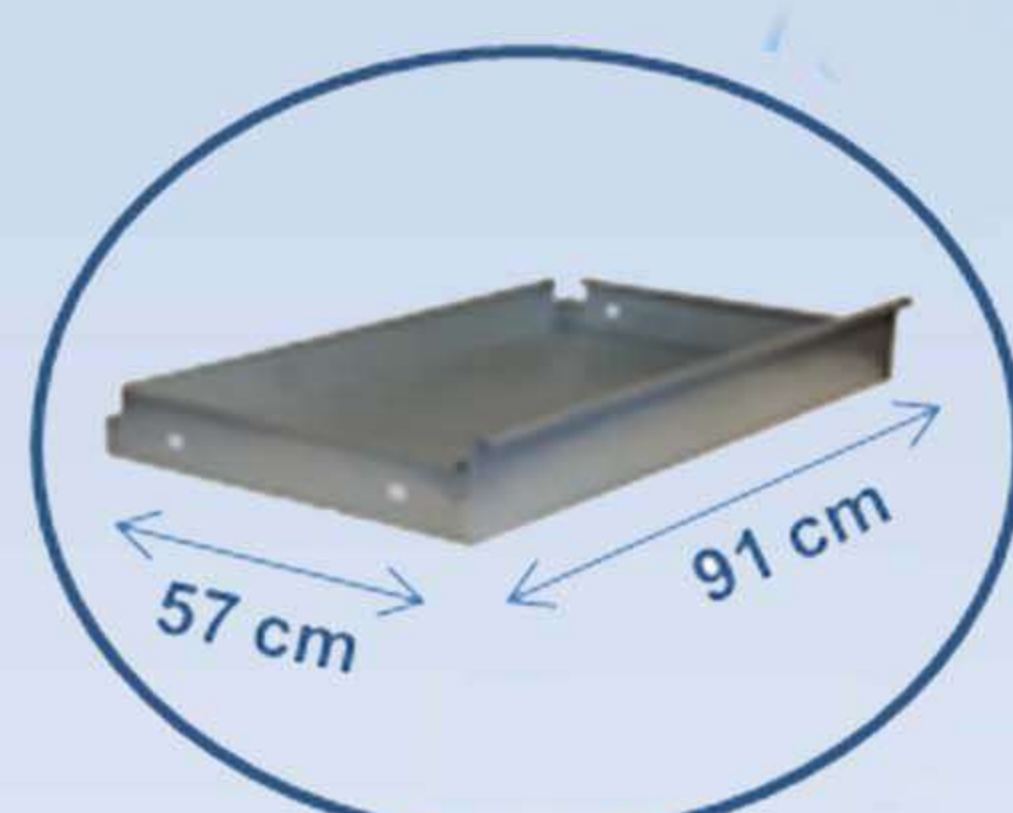

## mobile

**5** Años Garantía  
Years Guarantee  
Jahre Garantie  
Anos de Garantía  
**SIMONRACK**

**91.5 x 91 x 61 cm**  
**36.1" x 35.8" x 24.0"**

DESAFECTACIÓN  
DE LA ESTANTERÍA  
CAPACIDAD TOTAL

CAPACITÀ TOTALE  
DELO SCAFFALE  
DE L'ESTERRE

\*MEDIDAS EN USO USED MEASUREMENTS  
MASSNAHMEN IM EINSATZ MESURES EN EMPLOI MEDIDAS EM USO:  
843 x 920 x 620 mm ( 33.19" x 36.22" x 24.40")

ESTANTERIAS SIMON S.L. B.50.556.463  
PG. ALFAMEN C/ POLIGONO C. Nº3  
ALFAMEN (ZARAGOZA)