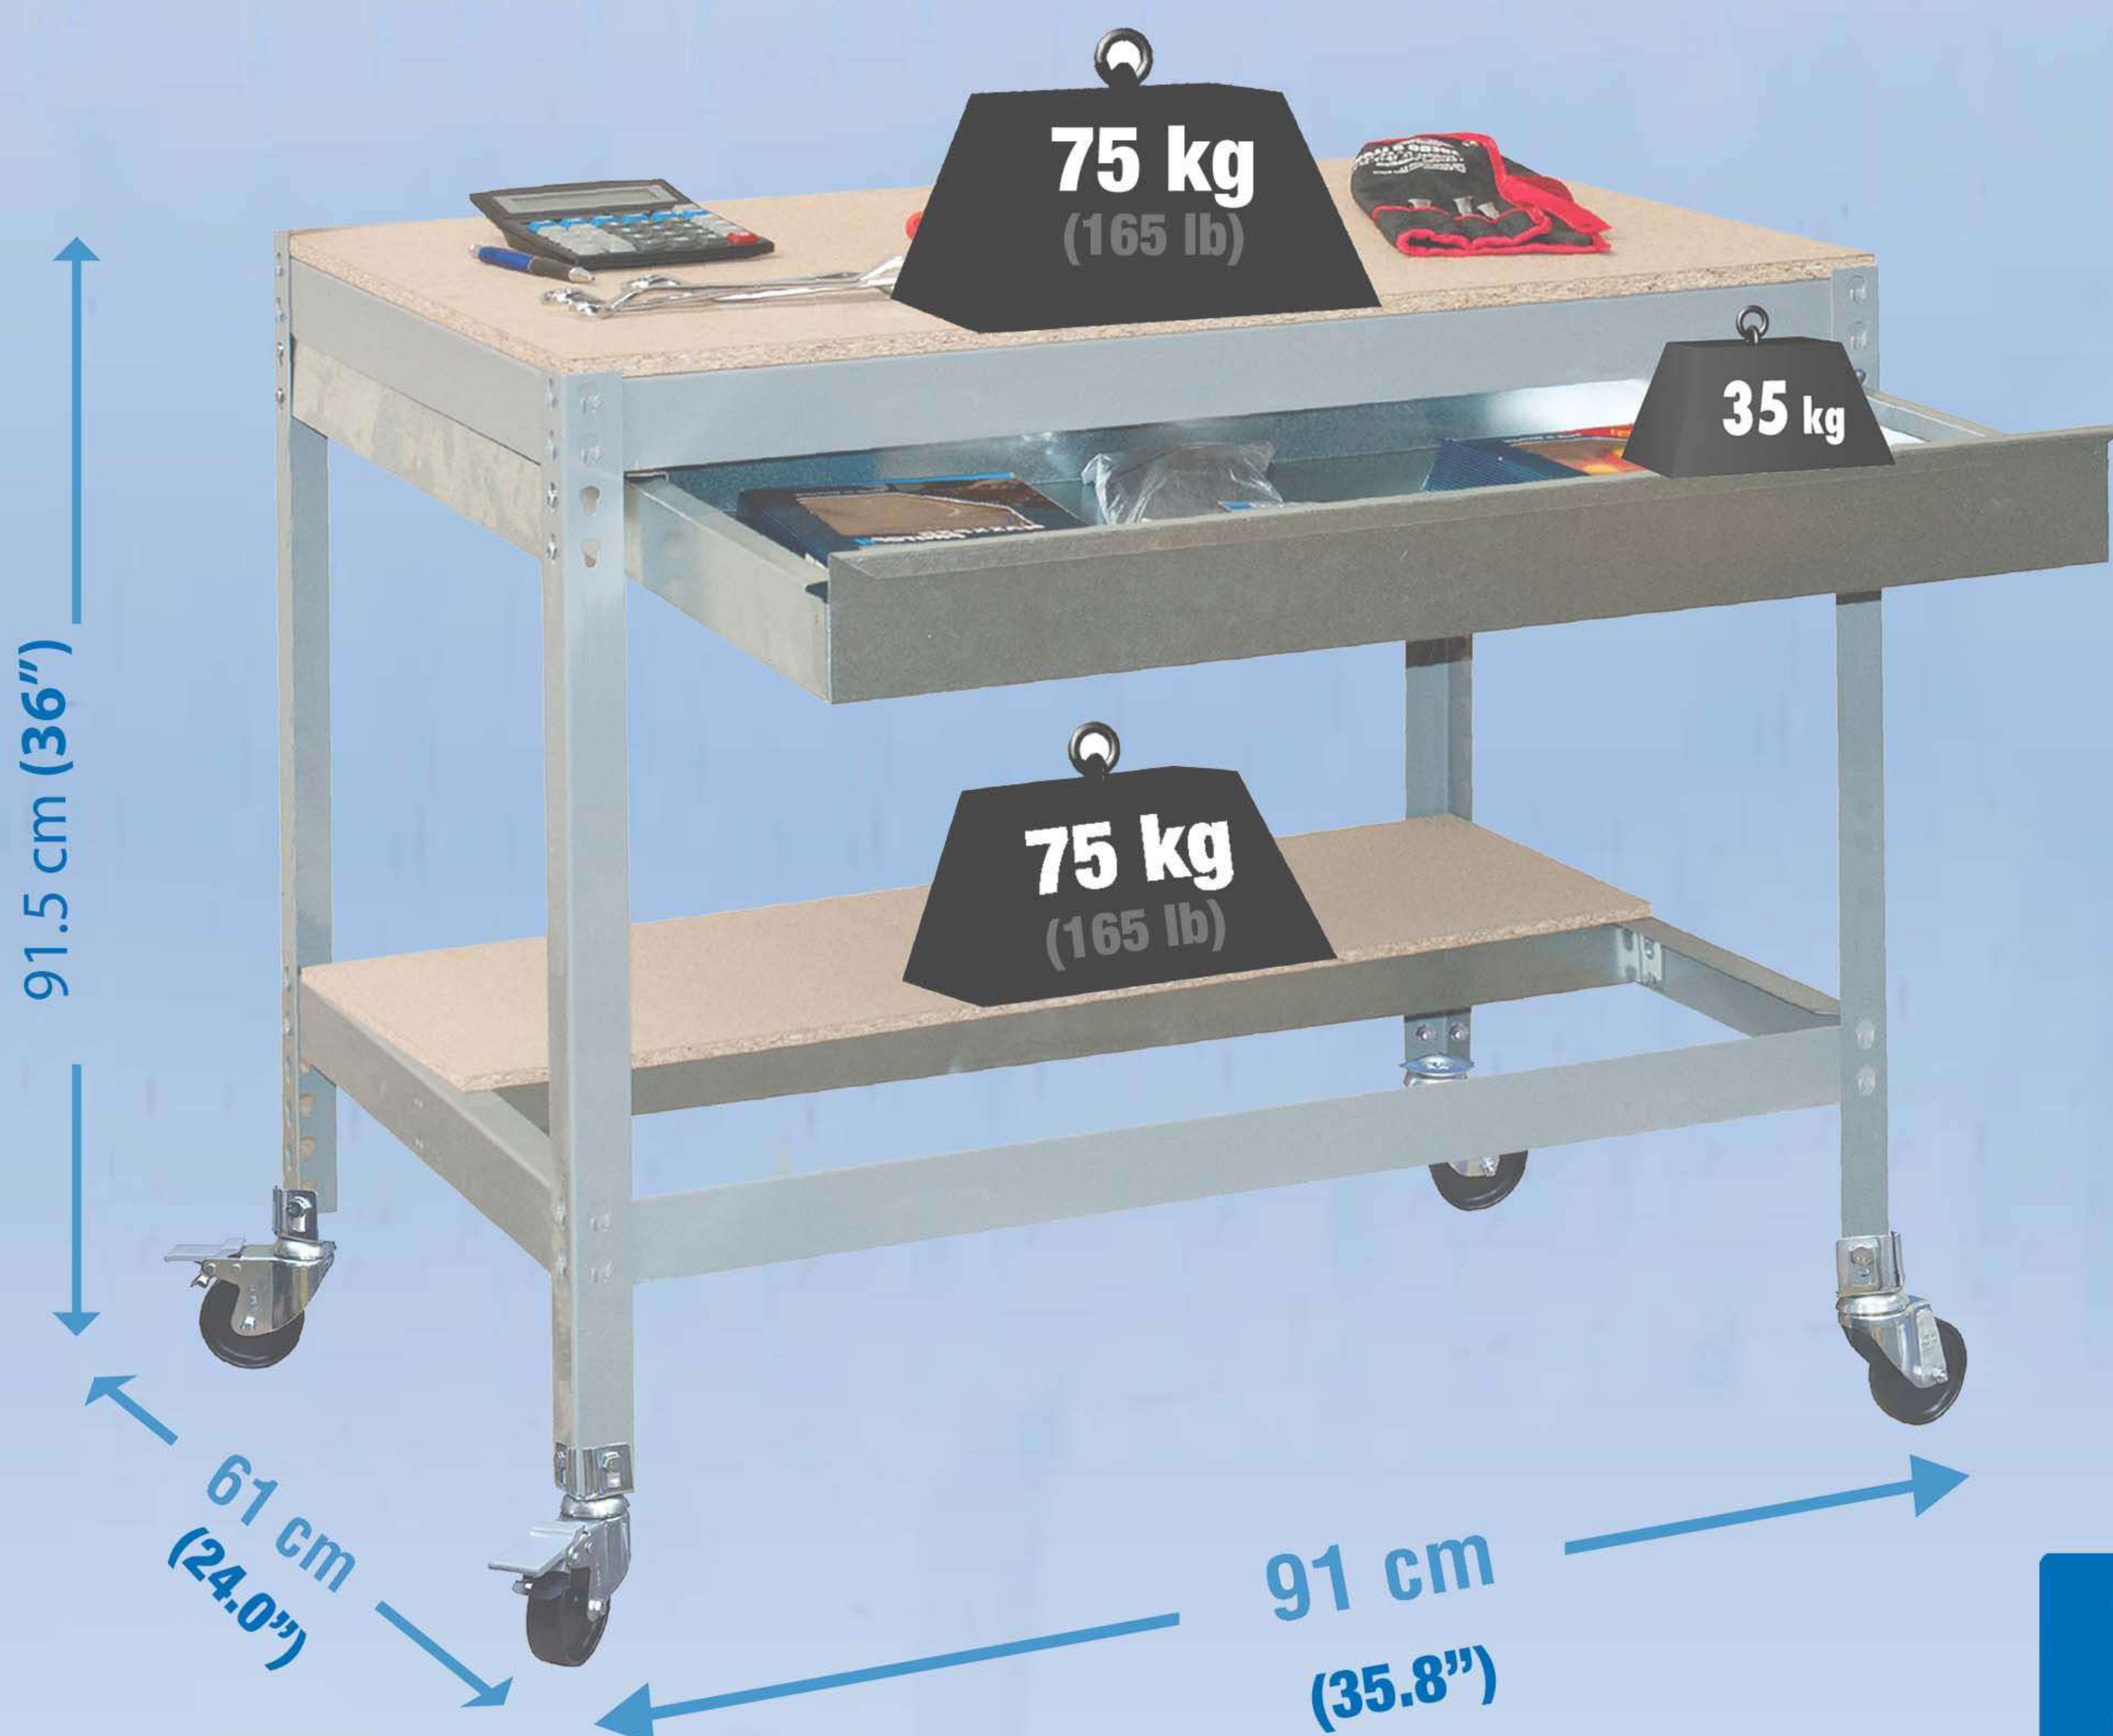

# SIMONWORK BTO BOX 900

## mobile

**5** Años Garantía  
Years Guarantee  
Jahre Garantie  
Anos de Garantía  
**SIMONRACK**

**91.5 x 91 x 61 cm**  
**36.1" x 35.8" x 24.0"**

DESAFECTACIÓN  
DE LA ESTANTERÍA  
CAPACIDAD TOTAL

CAPACITÀ TOTALE  
DELO SCAFFALE  
DE L'ESTERRE

CAPACITÉ TOTAL  
LOAD CAPACITY  
SHELF

**120** KG

DA PRATELEIRA  
CAPACIDADE TOTAL

**Carga uniformemente repartida**  
Evenly distributed load  
Gleichmäßig verteilte Last  
**Charge uniformément répartie**  
Carga uniformemente distribuída

\*MEDIDAS EN USO USED MEASUREMENTS  
MASSNAHMEN IM EINSATZ MESURES EN EMPLOI MEDIDAS EM USO:  
843 x 920 x 620 mm ( 33.19" x 36.22" x 24.40")

ESTANTERIAS SIMON S.L. B.50.556.463  
PG. ALFAMEN C/ POLIGONO C. Nº3  
ALFAMEN (ZARAGOZA)