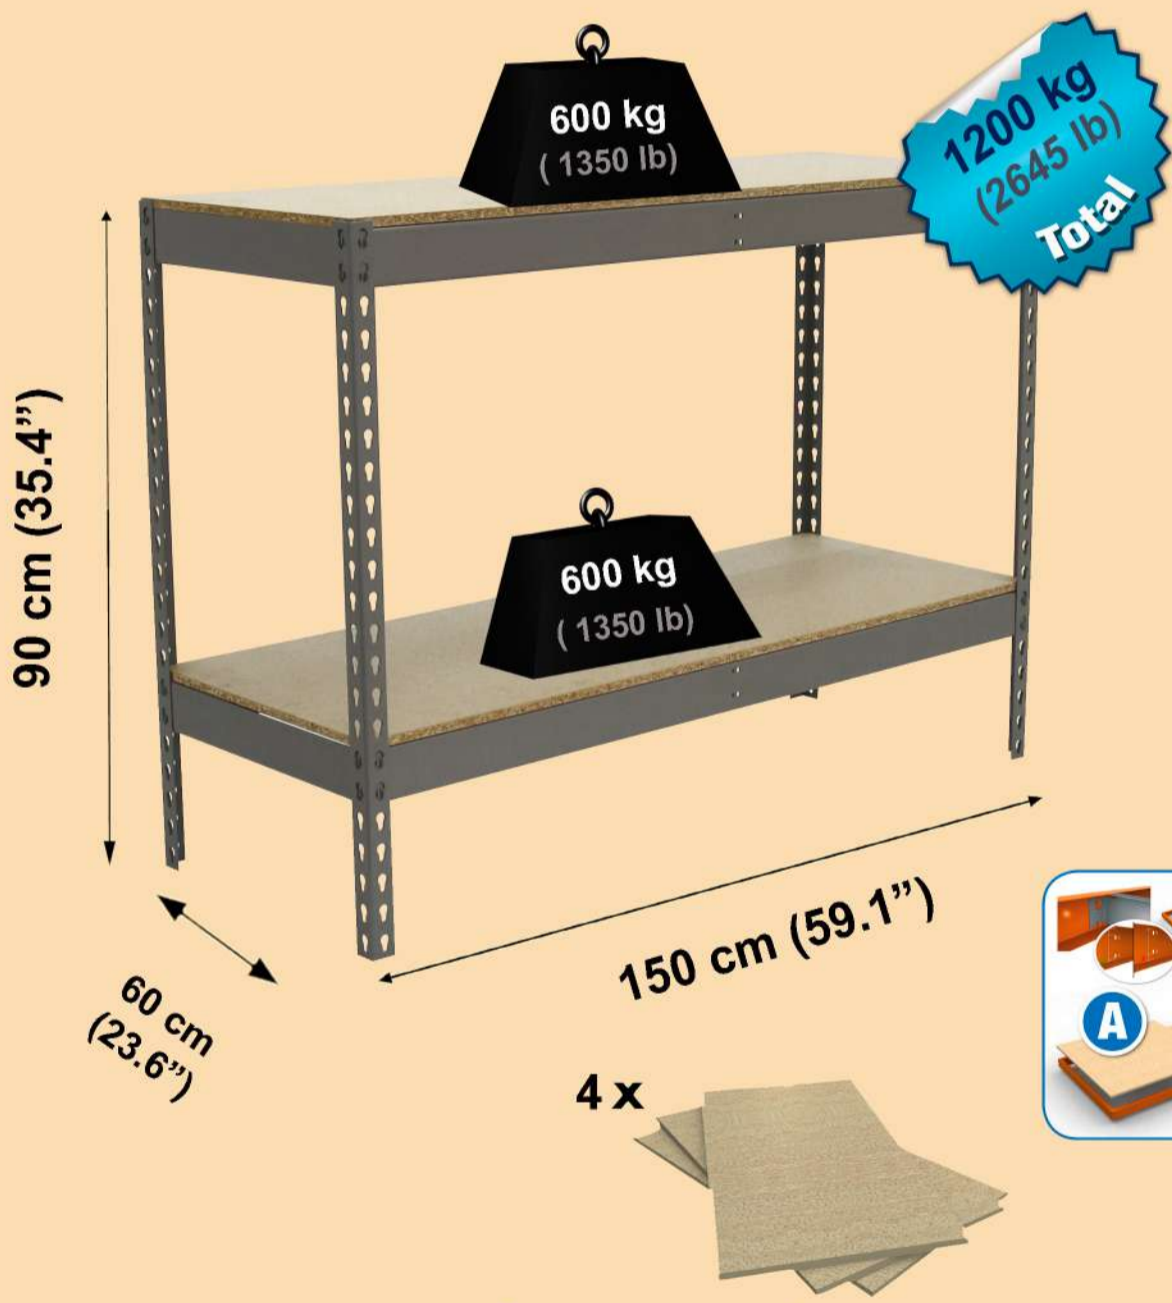

# SIMONFORTE ST 1506-2

*Plywood*

**90 x 150 x 60 cm**  
35.4" X 59.1" X 23.6"

**A** 60 x 75.9 cm    **B** 60 x 74.4 cm

\*MEDIDAS EN USO / USED MEASUREMENTS / MASSNAHMEN IM EINSATZ / MESURES EN EMPLOI / MEDIDAS EM USO:  
850 x 1510 x 610 mm ( 33.4" x 59.4" x 24.0")