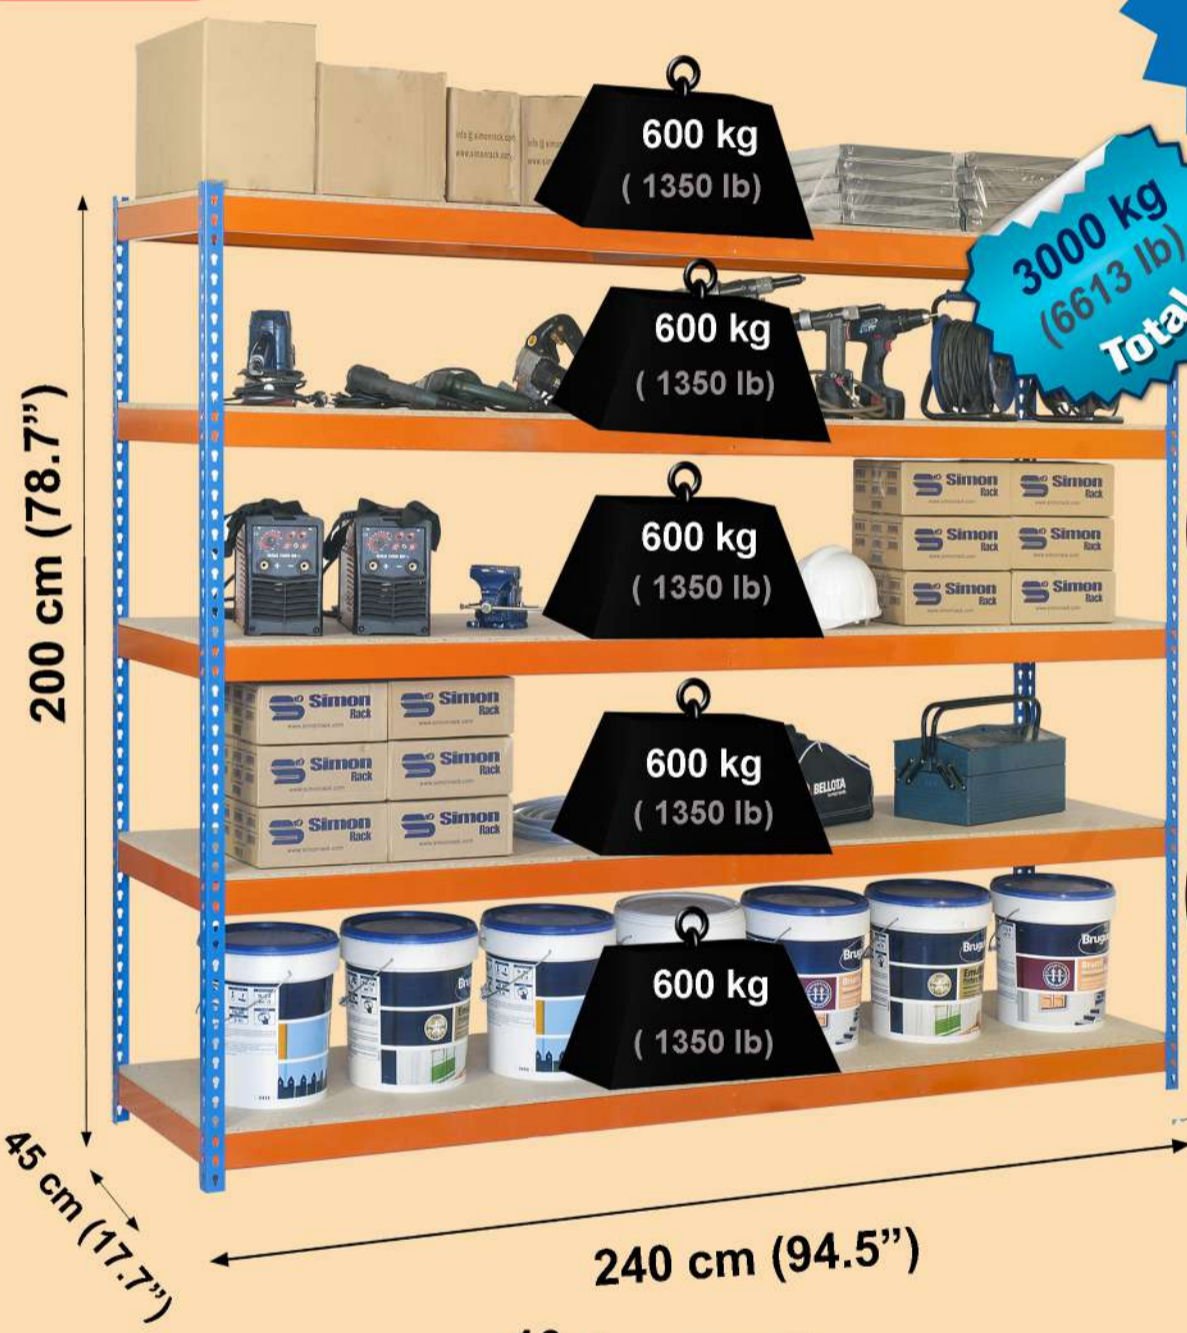

SIMONFORTE ST 2404-5

Plywood

200 x 240 x 45 cm
78.7" X 94.5" X 17.7"

5 Años Garantía
Years Guarantee
Jahre Garantie
Ans Garantie
Anos de Garantia
SIMONRACK

**PACK
1/2**

*MEDIDAS EN USO / USED MEASUREMENTS / MASSNAHMEN IM EINSATZ / MESURES EN EMPLOI / MEDIDAS EM USO:
1985 x 2410 x 460 mm (78.15" x 94.88" x 16.14")