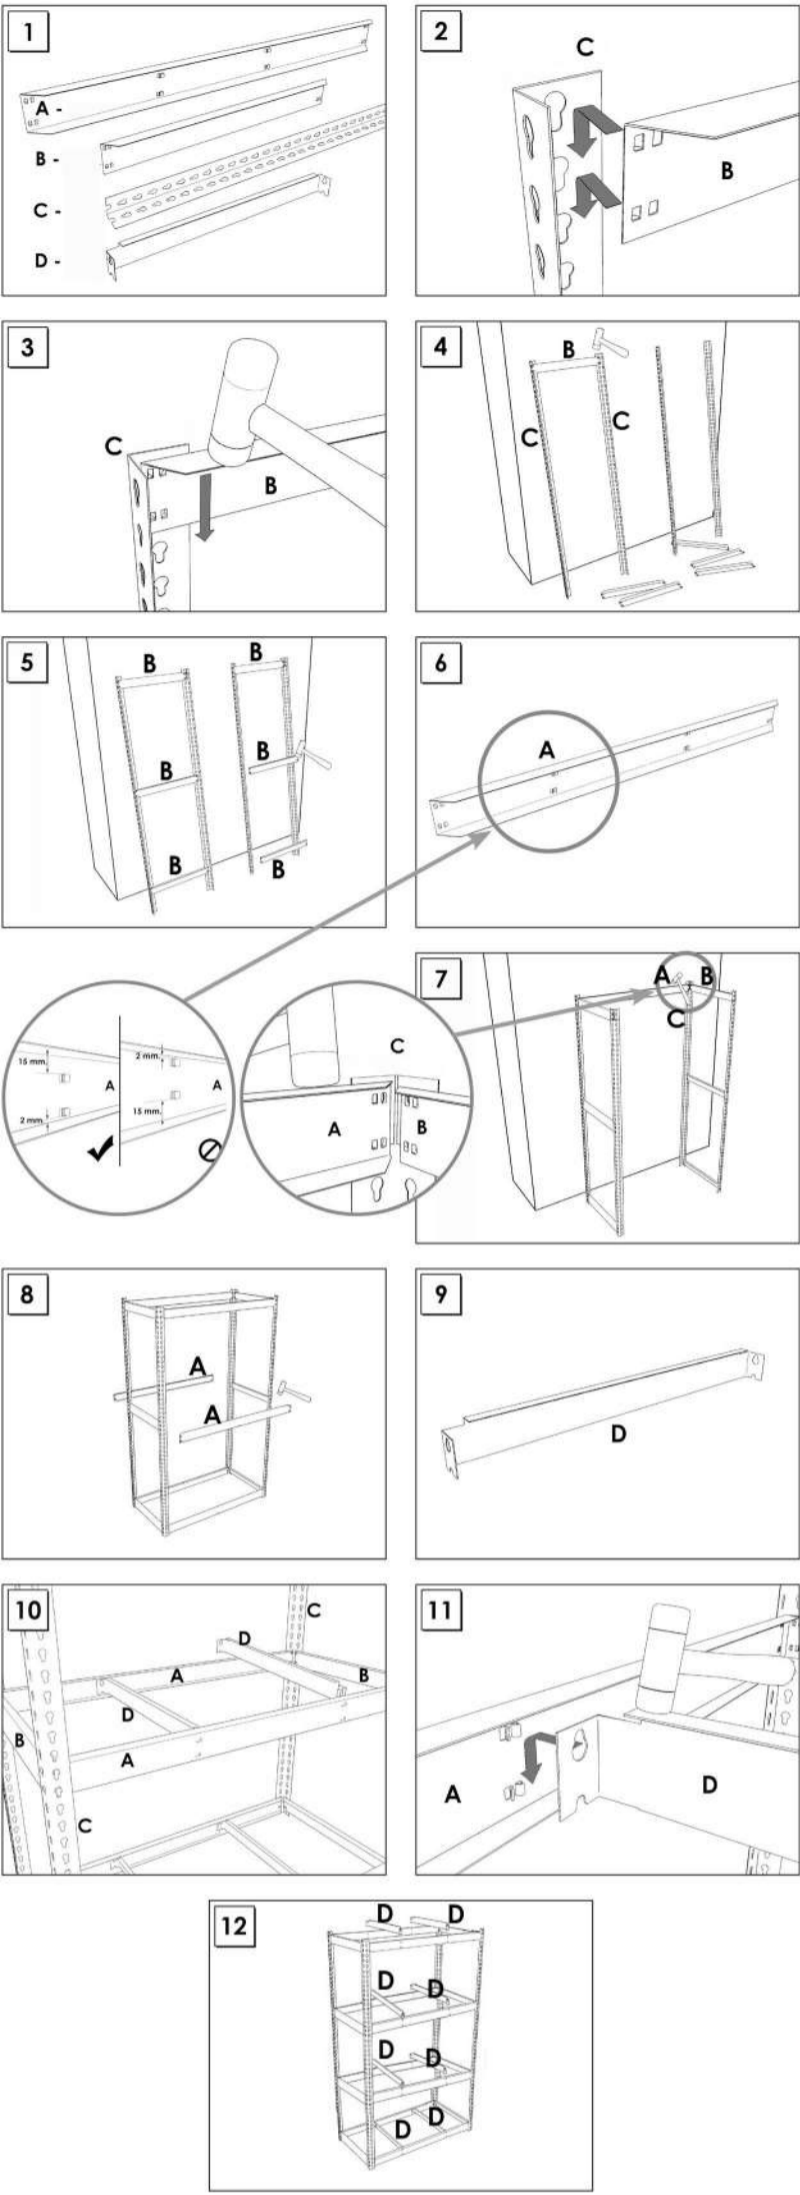

SIMONFORTE ST 2404-4

200 x 240 x 45 cm
78.7" x 94.5" x 17.7"

5 Años Garantía
Years Guarantee
Jahre Garantie
Ans Garantie
Anos de Garantía
SIMONRACK

NOT INCLUDED:

*MEDIDAS EN USO / USED MEASUREMENTS
MESSURAGES EN EMPLOI / MESURES EN EMPLOI
1995 x 2410 x 460 mm (78.5" x 94.8" x 18.1")

ESTANTERIAS SIMON S.L. B.50.556.463
PG. ALFAMEN C/ POLIGONO C. N°3
ALFAMEN (ZARAGOZA)

4 x 200 cm (78.7")

8 x 45 cm (17.7")

8 x 240 cm (94.5")

8 x 45 cm (17.7")

On-line instructions: www.simonrack.com/instructions LOGIN: 196003