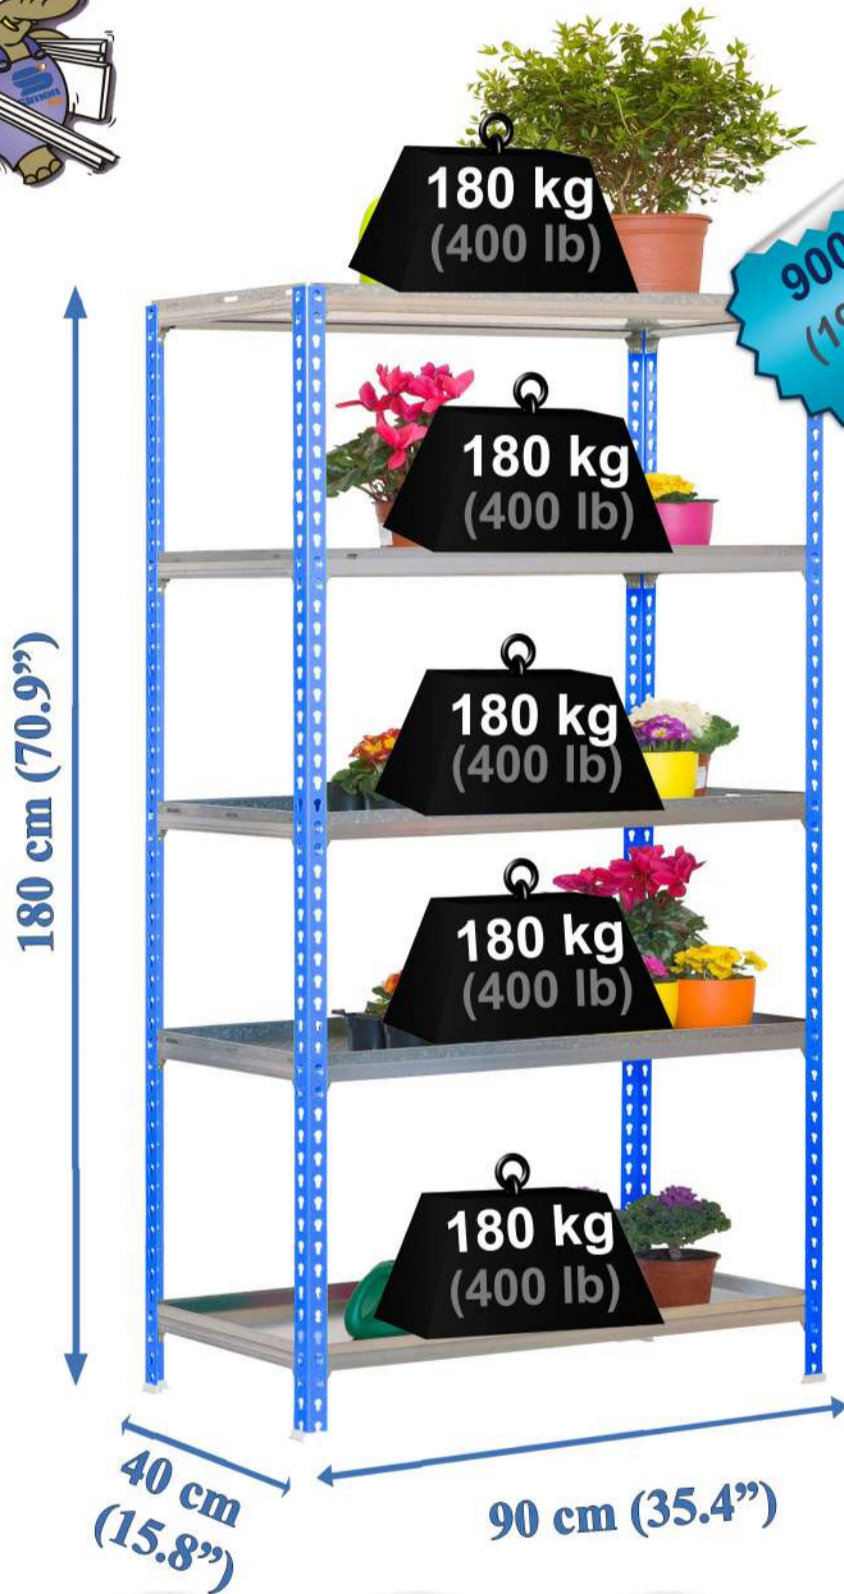

# Simonclick Garden

**180 x 90 x 40 cm**  
**70.9" x 35.4" x 15.8"**

info@simonrack.com  
www.simonrack.com  
Polígono de Alfamén  
C/ Polígono C, nº 3  
50.461 Alfamén (Zaragoza) SPAIN  
Telf. (+34) 976 628 537  
Fax (+34) 976 628 542