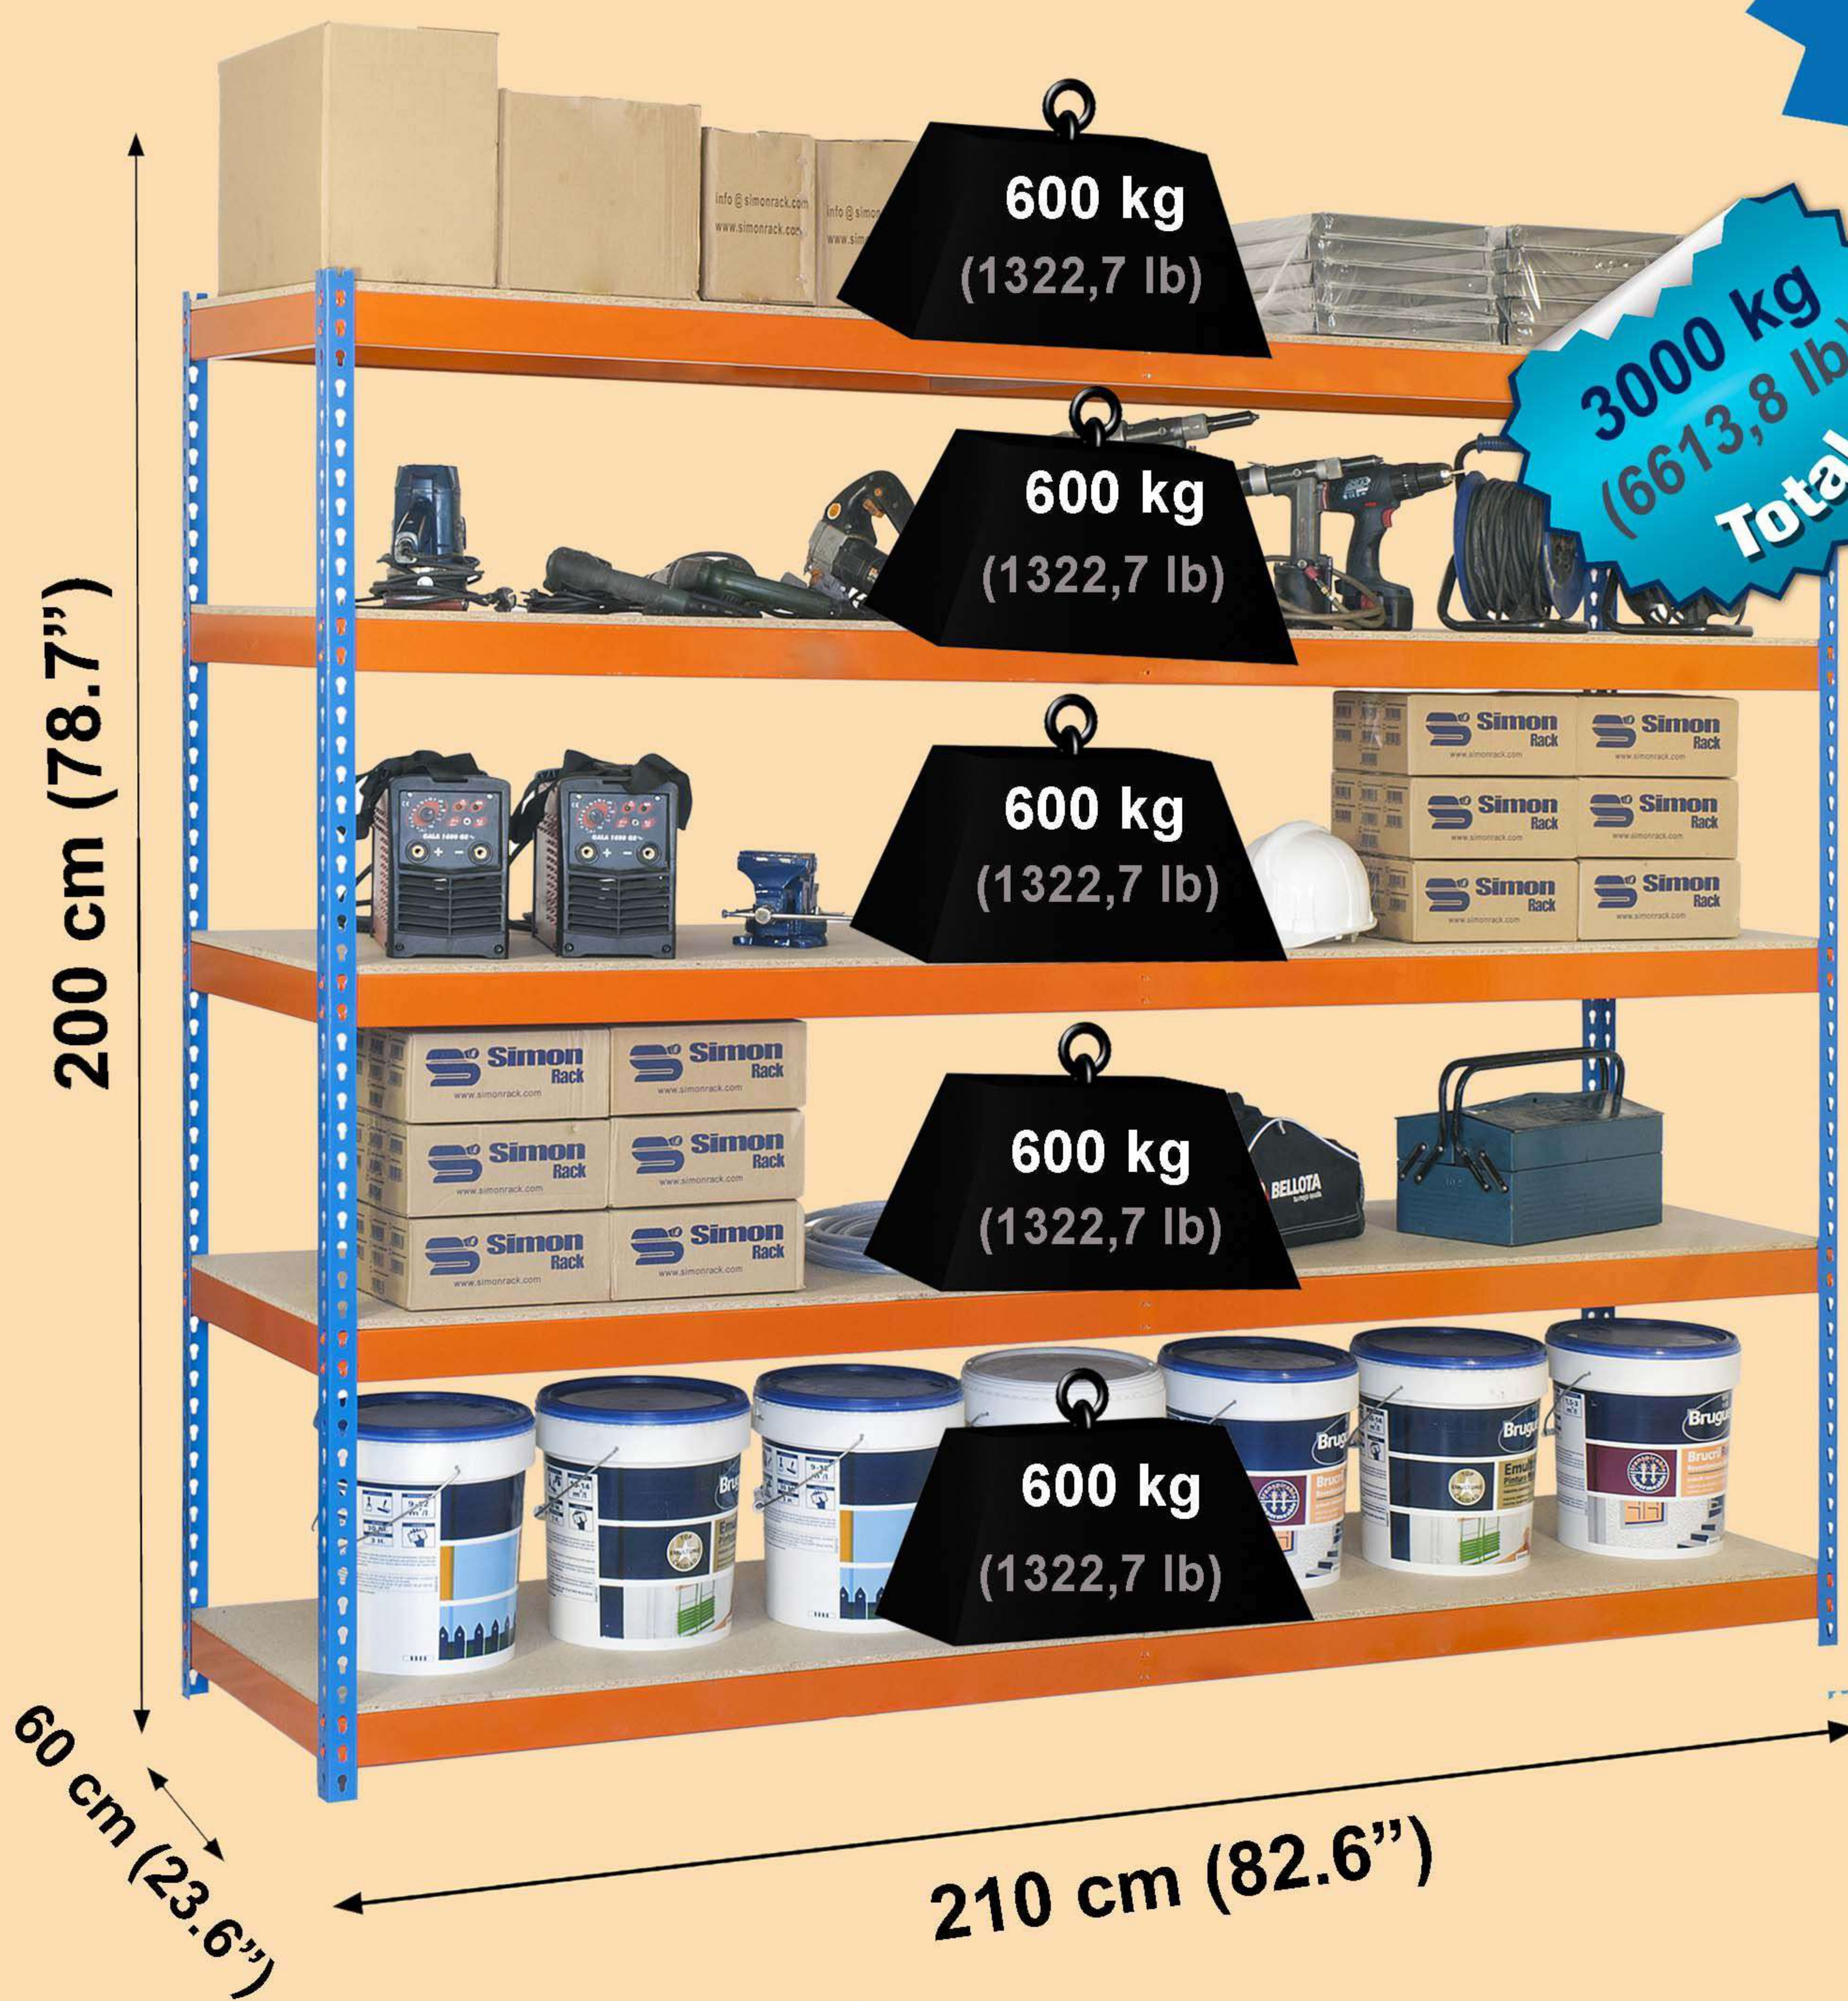

**Simon
Rack**
SINCE 1964 - MANUFACTURER

SIMONFORTE ST 2106-5

Plywood

200 x 210 x 60 cm
78.7" X 82.6" X 23.6"

**PACK
1/2**

A 5Uds 90 x 105.9 cm **B** 5Uds 90 x 104.4 cm

9 min.

*MEDIDAS EN USO USED MEASUREMENTS
MASSNAHMEN IM EINSATZ MESURES EN EMPLOI MEDIDAS EM USO:
1985 x 2110 x 610 mm (78.15" x 83.07" x 24.02")