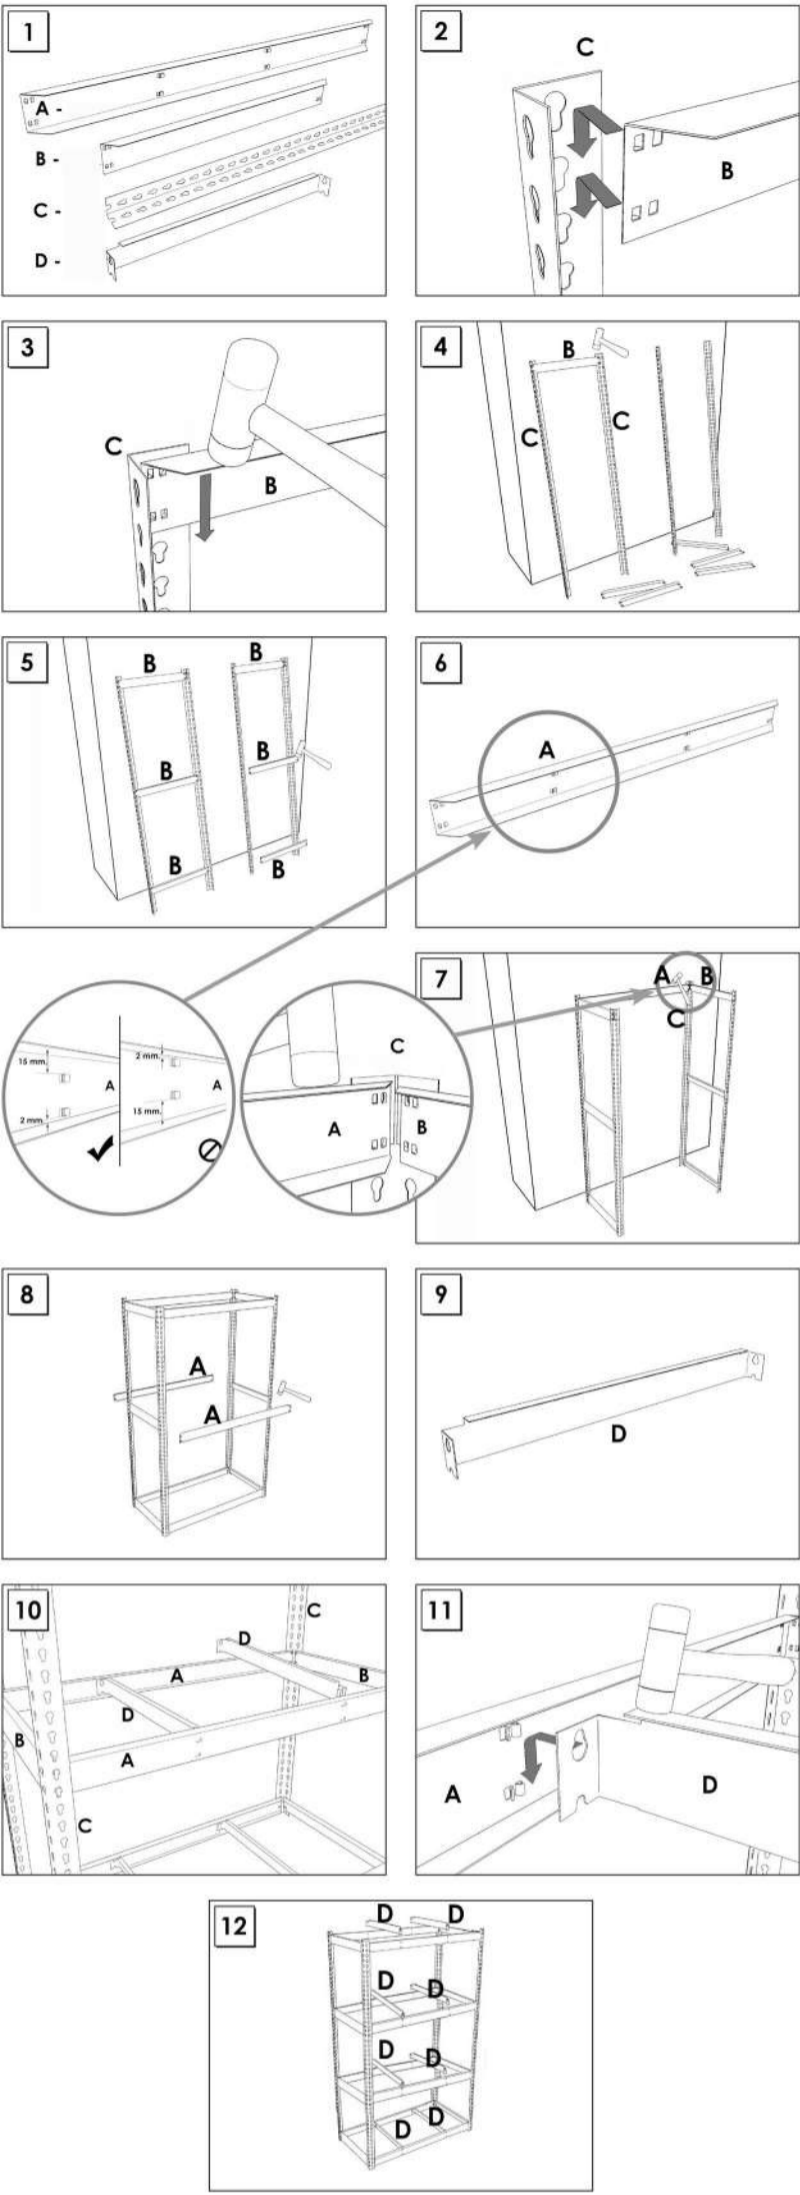

SIMONFORTE ST 2407-4

200 x 240 x 75 cm
78.7" x 94.5" x 29.5"

NOT INCLUDED:

*MEDIDAS EN USO. USUO MEASUREMENTS.
MESSUREN IN VERGEB. MÉSURES EN EMPLOI. MEDIDAS EN USO:
1975 x 2410 x 760 mm (77.7" x 94.8" x 29.9")