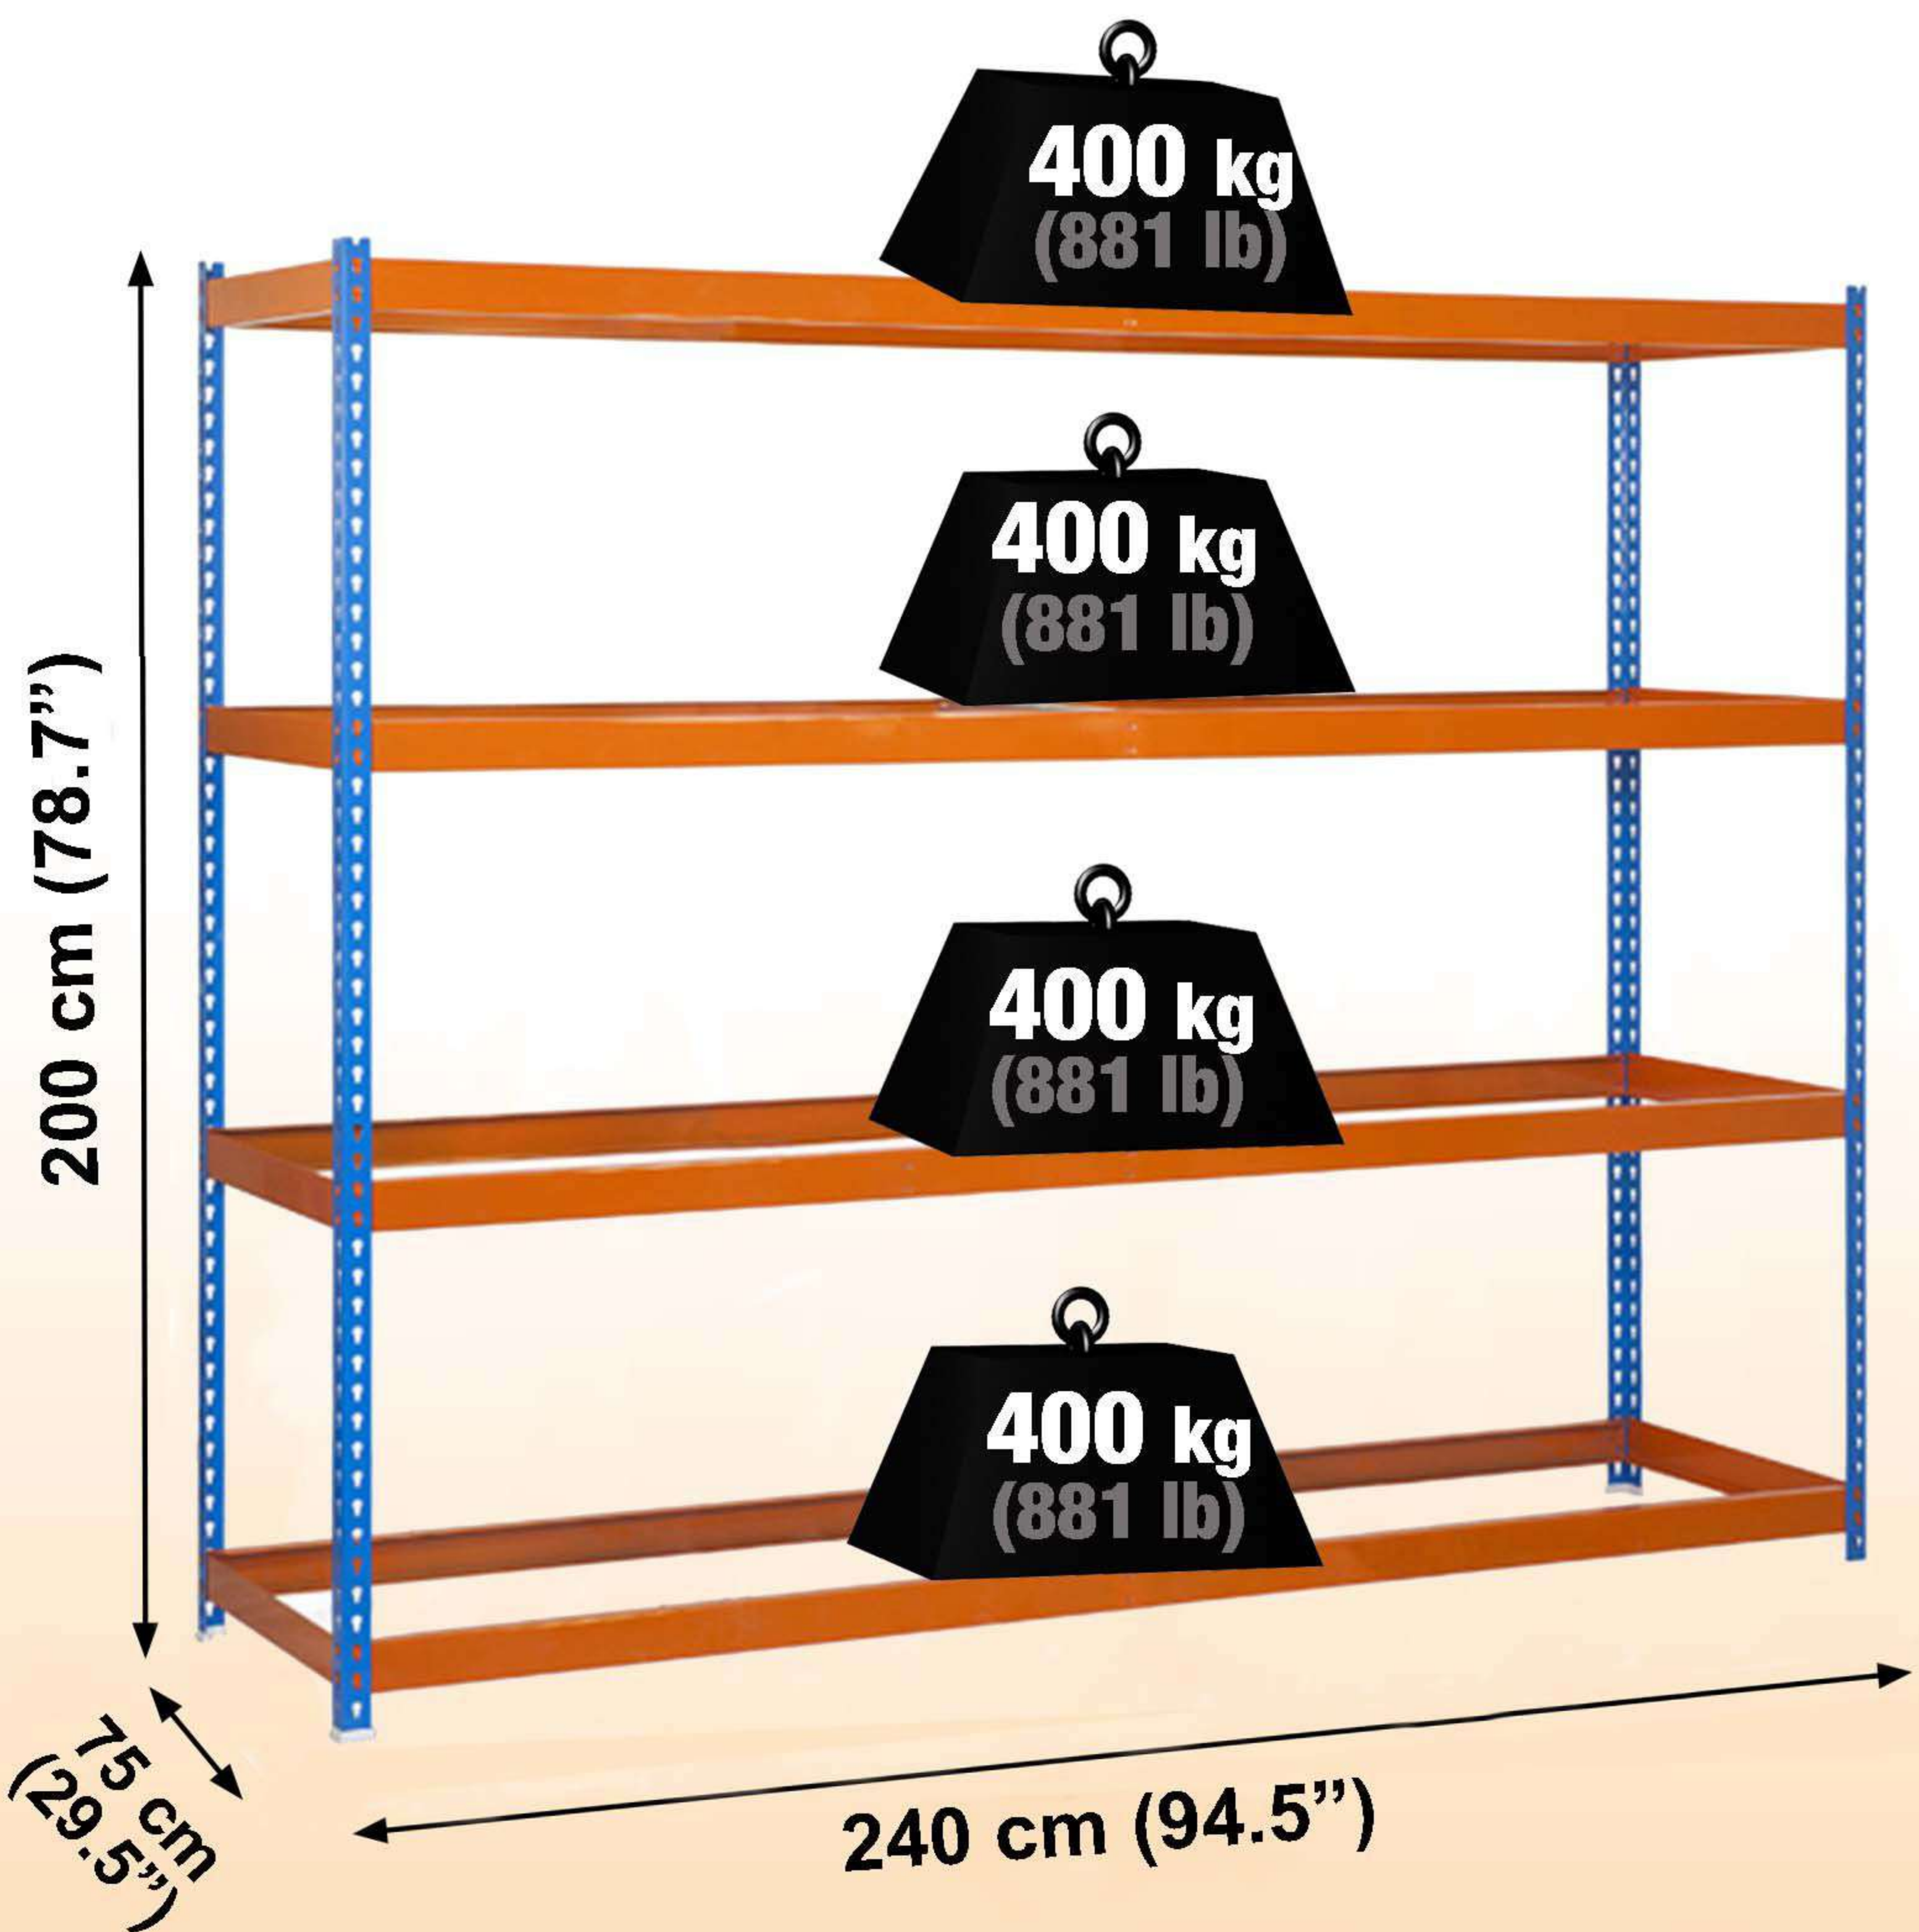

SIMONFORTE ST 2407-4

200 x 240 x 75 cm
78.7" x 94.5" x 29.5"

NOT INCLUDED:

*MEDIDAS EN USO. USUO MEASUREMENTS.
MESSUREN IN VERGEB. MÉSURES EN EMPLOI. MEDIDAS EN USO:
1975 x 2410 x 760 mm (77.7" x 94.8" x 29.9")