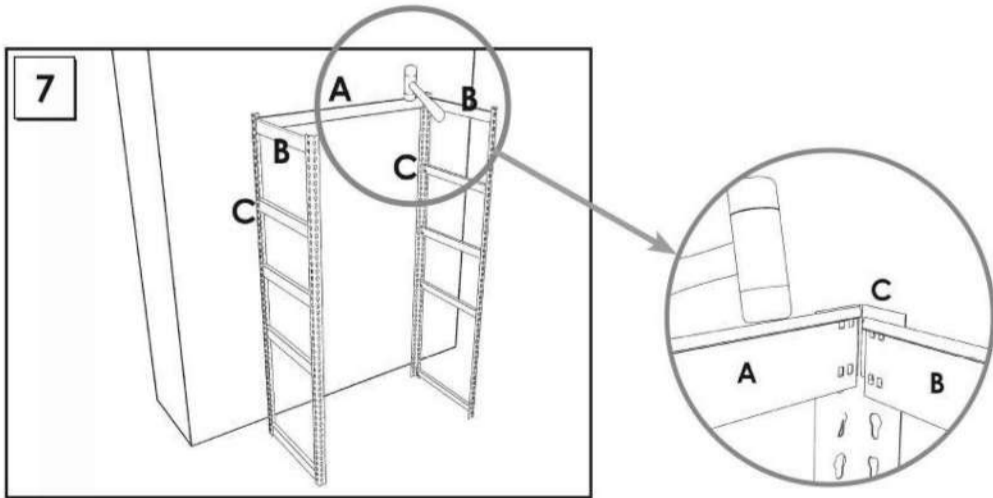

SIMONCLASSIC

SIMONCLICK

SIMONOFFICE

SIMONTALLER

BANCOS DE TRABAJO

SIMONHOME

TAQUILLAS

SIMONTITÁN

SIMONINOX

SIMONPALET

SIMONLEVER

ALTILLOS Y PASILLOS ELEVADOS