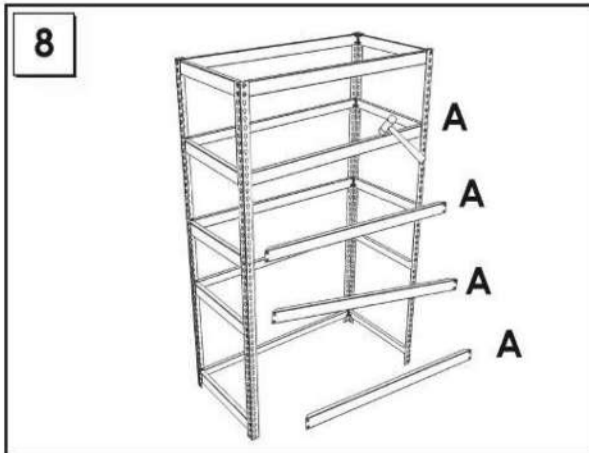

SIMONCLASSIC

SIMONCLICK

SIMONOFFICE

SIMONTALLER

BANCOS DE TRABAJO

SIMONHOME

TAQUILLAS

SIMONTITÁN

SIMONINOX

SIMONPALET

SIMONLEVER

ALTILLOS Y PASILLOS ELEVADOS