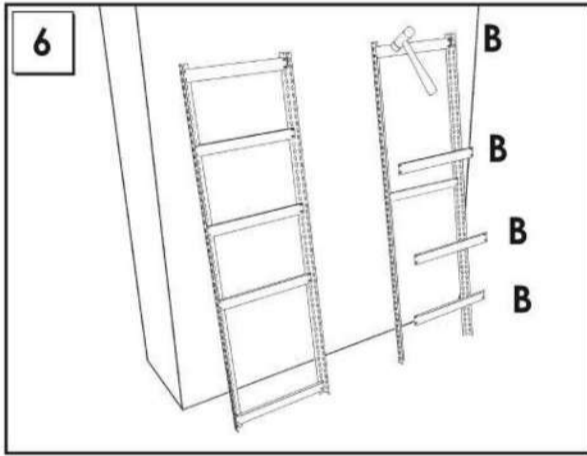

SIMONCLASSIC

SIMONCLICK

SIMONOFFICE

SIMONTALLER

BANCOS DE TRABAJO

SIMONHOME

TAQUILLAS

SIMONTITÁN

SIMONINOX

SIMONPALET

SIMONLEVER

ALTILLOS Y PASILLOS ELEVADOS