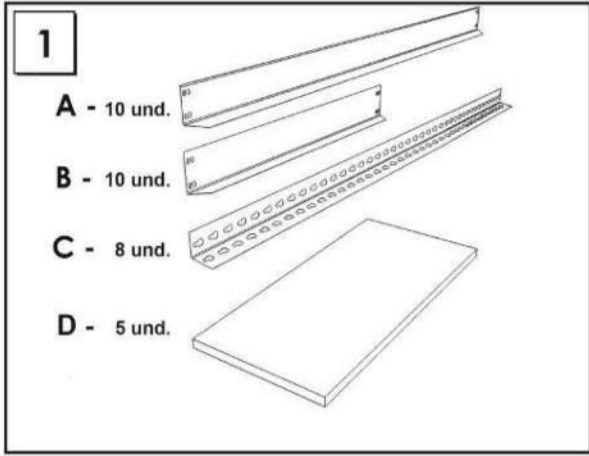

SIMONCLASSIC

SIMONCLICK

SIMONOFFICE

SIMONTALLER

BANCOS DE TRABAJO

SIMONHOME

TAQUILLAS

SIMONTITÁN

SIMONINOX

SIMONPALET

SIMONLEVER

ALTILLOS Y PASILLOS ELEVADOS