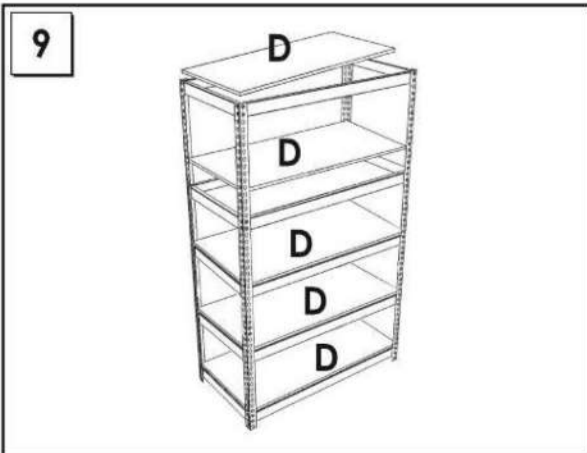

SIMONCLASSIC

SIMONCLICK

SIMONOFFICE

SIMONTALLER

BANCOS DE TRABAJO

SIMONHOME

TAQUILLAS

SIMONTITÁN

SIMONINOX

SIMONPALET

SIMONLEVER

ALTILLOS Y PASILLOS ELEVADOS