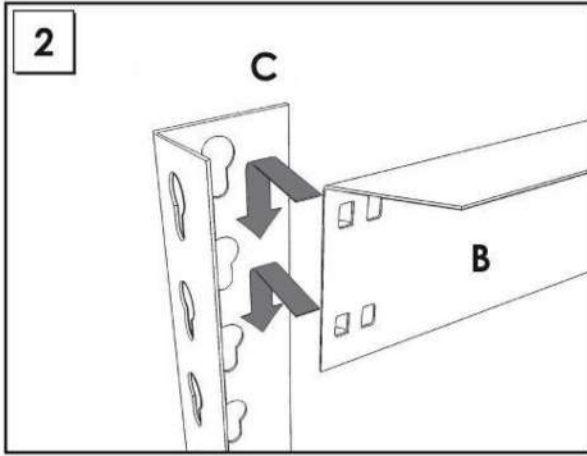

SIMONCLASSIC

SIMONCLICK

SIMONOFFICE

SIMONTALLER

BANCOS DE TRABAJO

SIMONHOME

TAQUILLAS

SIMONTITÁN

SIMONINOX

SIMONPALET

SIMONLEVER

ALTILLOS Y PASILLOS ELEVADOS