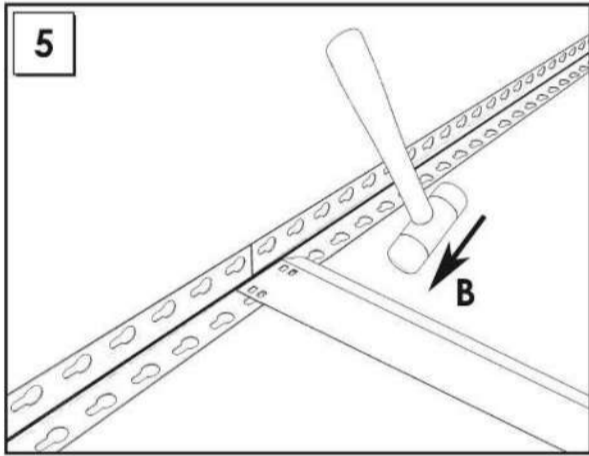

SIMONCLASSIC

SIMONCLICK

SIMONOFFICE

SIMONTALLER

BANCOS DE TRABAJO

SIMONHOME

TAQUILLAS

SIMONTITÁN

SIMONINOX

SIMONPALET

SIMONLEVER

ALTILLOS Y PASILLOS ELEVADOS