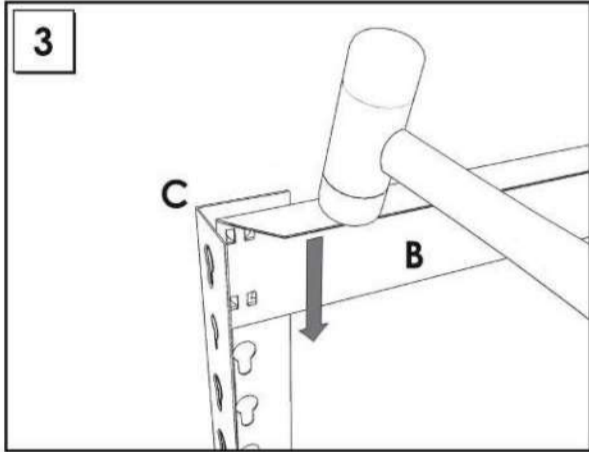

SIMONCLASSIC

SIMONCLICK

SIMONOFFICE

SIMONTALLER

BANCOS DE TRABAJO

SIMONHOME

TAQUILLAS

SIMONTITÁN

SIMONINOX

SIMONPALET

SIMONLEVER

ALTILLOS Y PASILLOS ELEVADOS