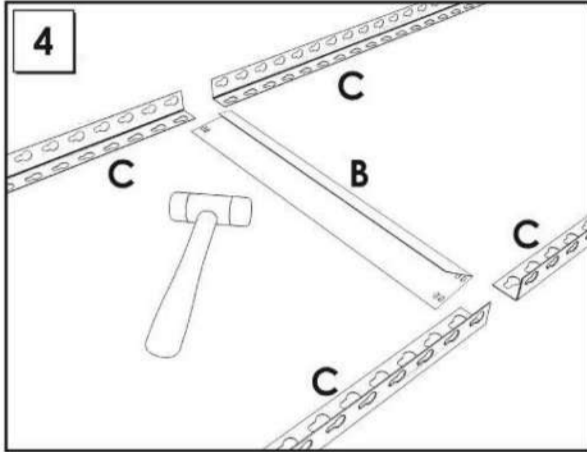

SIMONCLASSIC

SIMONCLICK

SIMONOFFICE

SIMONTALLER

BANCOS DE TRABAJO

SIMONHOME

TAQUILLAS

SIMONTITÁN

SIMONINOX

SIMONPALET

SIMONLEVER

ALTILLOS Y PASILLOS ELEVADOS