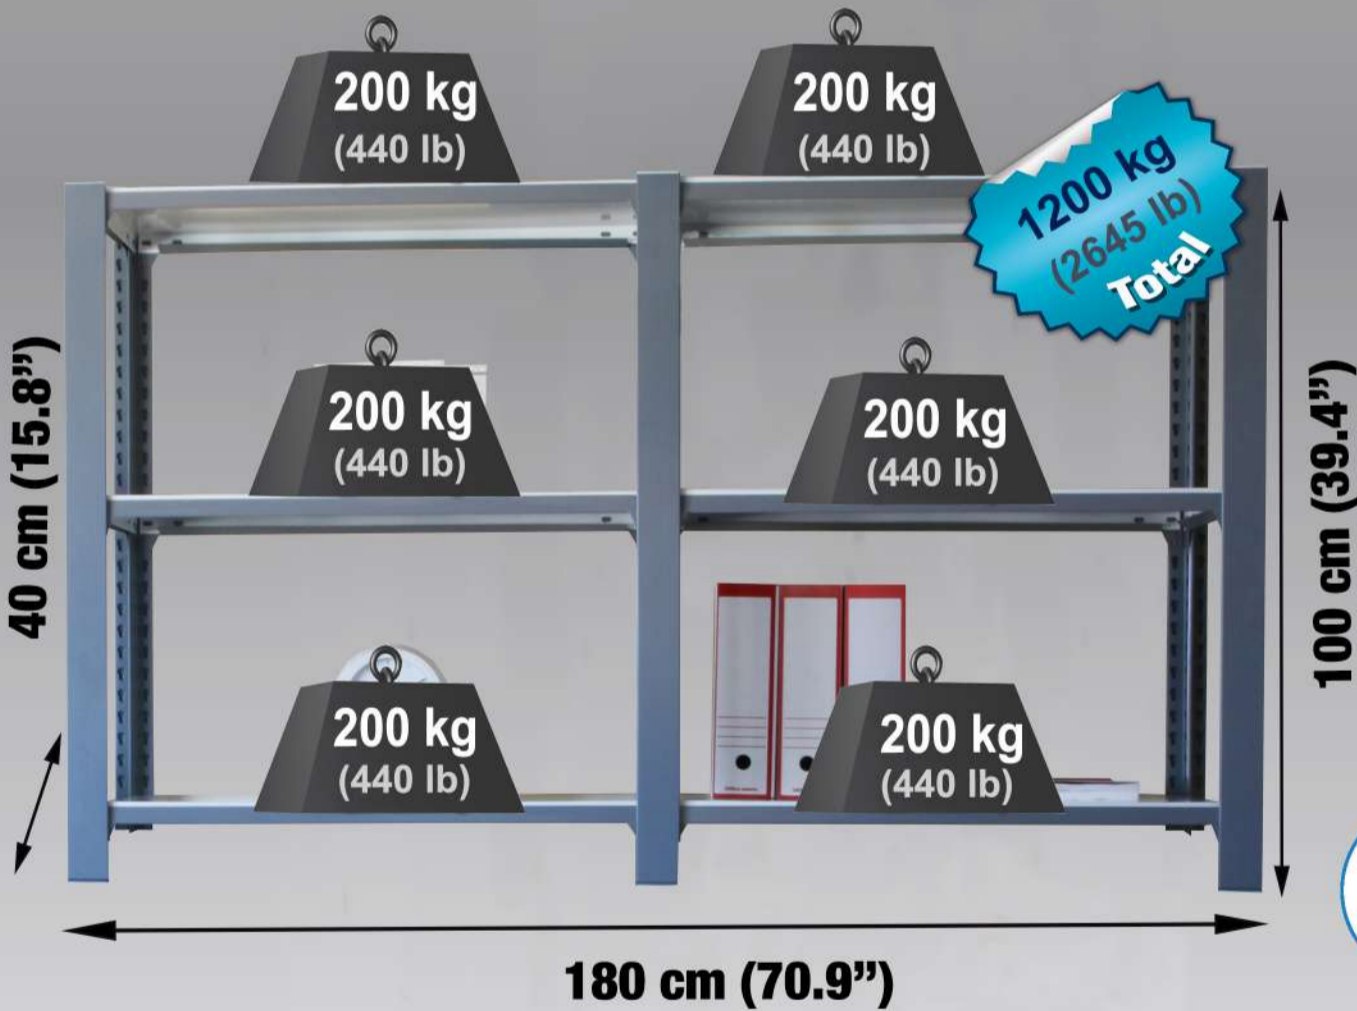

100 x 180 x 40 cm

39.4" x 70.9" x 15.8"

Kit Officlick 3/400
METAL

*MEDIDAS EN USO USED MEASUREMENTS
MASSNAHMEN IM EINSATZ MESURES EN EMPLOI MEDIDAS EM USO:
850 x 1890 x 410 mm (33.4" x 74.4" x 16.14")

ESTANTERIAS SIMON S.L. B.50.556.463
PG. ALFAMEN C/ POLIGONO C, N°3
ALFAMEN (ZARAGOZA)