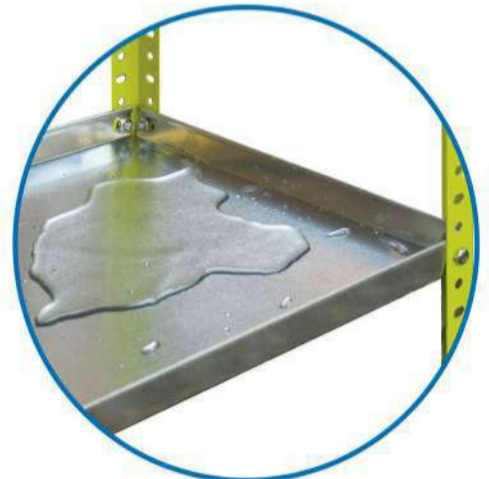

Comfort Garden

180 x 90 x 50 cm
70.9" x 35.4" x 15.8"

5 Años Garantía
Years Guarantee
Jahre Garantie
Ans Garantie
Anos de Garantia
SIMONRACK

*MEDIDAS EN USO USED MEASUREMENTS
MASSNAHMEN IM EINSATZ MESURES EN EMPLOI MEDIDAS EM USO:
1795 x 910 x 510 mm (70.6" x 35.8" x 20.08")